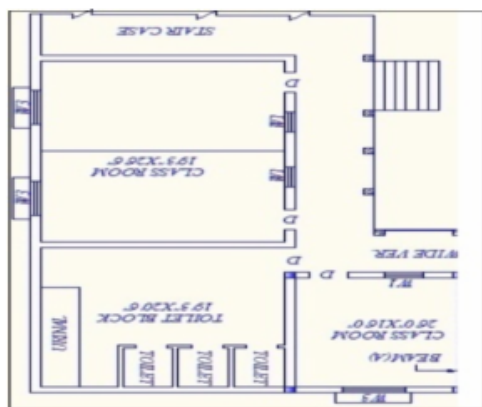

নির্বাচক নিবন্ধন আধিকারিকের স্বাক্ষর

Nazri Naksha

Google Map View

Polling Station Building Front View

Polling Station Front View

Cad View

Key MAP View

1 নাম : এনামুল মিয়া মায়ের নাম: মুতঃকায়ুম মিয়া বাড়ির নং : n0194 বয়স : 30 লিঙ্গ : পুরুষ	NTF1683275 ফটো উপলব্ধ	2 নাম : আনয়ারী বিবি স্বামীর নাম: আবু মিয়া বাড়ির নং : n0027 বয়স : 49 লিঙ্গ : মহিলা	CHQ1337443 ফটো উপলব্ধ	3 নাম : মনজুর মিয়া পিতার নাম: তসলিম মিয়া বাড়ির নং : n0032 বয়স : 30 লিঙ্গ : পুরুষ	NTF1553437 ফটো উপলব্ধ
4 নাম : ফুলবানু বিবি স্বামীর নাম: আফসার আলি বাড়ির নং : n0040 বয়স : 41 লিঙ্গ : মহিলা	CHQ2875813 ফটো উপলব্ধ	5 নাম : মেহেরুন বিবি স্বামীর নাম: আবু মিয়া বাড়ির নং : n0168 বয়স : 66 লিঙ্গ : মহিলা	WB/05/043/534058 ফটো উপলব্ধ	6 নাম : সেখ আজমাত মিয়া পিতার নাম: ইদু মিয়া বাড়ির নং : n0018 বয়স : 47 লিঙ্গ : পুরুষ	CHQ1337617 ফটো উপলব্ধ
7 নাম : সাদ্দাম মিয়া পিতার নাম: হারুন মিয়া বাড়ির নং : n0180 বয়স : 28 লিঙ্গ : পুরুষ	NTF1779867 ফটো উপলব্ধ	8 নাম : বাদশা মিয়া পিতার নাম: গুলাপ মিয়া বাড়ির নং : N0023 বয়স : 25 লিঙ্গ : পুরুষ	NTF2096360 ফটো উপলব্ধ	9 নাম : বার্তো বিবি স্বামীর নাম: ইদু নাদাব বাড়ির নং : n0018 বয়স : 91 লিঙ্গ : মহিলা	CHQ0818963 ফটো উপলব্ধ
10 নাম : জারিনা বিবি স্বামীর নাম: ধানু মিয়া বাড়ির নং : n0201 বয়স : 46 লিঙ্গ : মহিলা	CHQ1337278 ফটো উপলব্ধ	11 নাম : সাহিল বেওয়া স্বামীর নাম: রাকুল বাড়ির নং : n0224 বয়স : 56 লিঙ্গ : মহিলা	CHQ2649853 ফটো উপলব্ধ	12 নাম : দিলু মিয়া পিতার নাম: মাজলিস মিয়া বাড়ির নং : n0018 বয়স : 35 লিঙ্গ : পুরুষ	NTF1056423 ফটো উপলব্ধ
13 নাম : মঞ্জু দাস স্বামীর নাম: প্রতুল চন্দ্র দাস বাড়ির নং : n0153 বয়স : 59 লিঙ্গ : মহিলা	CHQ2651586 ফটো উপলব্ধ	14 নাম : জোসনার খাতুন স্বামীর নাম: মঃএঃরুল বাড়ির নং : নং 00 বয়স : 36 লিঙ্গ : মহিলা	NTF2603728 ফটো উপলব্ধ	15 নাম : রাজিমিন বিবি স্বামীর নাম: সাবুল নাদাব বাড়ির নং : n0065 বয়স : 51 লিঙ্গ : মহিলা	NTF2288181 ফটো উপলব্ধ
16 নাম : রেশমা খাতুন স্বামীর নাম: নবিউল ইসলাম বাড়ির নং : এন000 বয়স : 25 লিঙ্গ : মহিলা	NTF2738680 ফটো উপলব্ধ	17 নাম : মোহর নাদাপ পিতার নাম: ইসলাম মিয়া বাড়ির নং : n0027 বয়স : 48 লিঙ্গ : পুরুষ	CHQ2301257 ফটো উপলব্ধ	18 নাম : কুবানু মিয়া পিতার নাম: মোহর আলি বাড়ির নং : n0018 বয়স : 39 লিঙ্গ : পুরুষ	CHQ2651800 ফটো উপলব্ধ
19 নাম : রৌসান বিবি স্বামীর নাম: জিয়াউল মিয়া বাড়ির নং : n0027 বয়স : 40 লিঙ্গ : মহিলা	NTF1306141 ফটো উপলব্ধ	20 নাম : আসলেমা খাতুন পিতার নাম: মাসির মিয়া বাড়ির নং : এন0082 বয়স : 29 লিঙ্গ : মহিলা	NTF2712727 ফটো উপলব্ধ	21 নাম : দিলদার মিয়া পিতার নাম: মাজলিস মিয়া বাড়ির নং : n0018 বয়স : 39 লিঙ্গ : পুরুষ	CHQ2710614 ফটো উপলব্ধ
22 নাম : সাবুল নাদাব পিতার নাম: কিফায়াত নাদাব বাড়ির নং : n0065 বয়স : 56 লিঙ্গ : পুরুষ	NTF2288215 ফটো উপলব্ধ	23 নাম : গোফার মিয়া পিতার নাম: জুমান মিয়া বাড়ির নং : n0050 বয়স : 60 লিঙ্গ : পুরুষ	NTF2285237 ফটো উপলব্ধ	24 নাম : মাজলিস মিয়া পিতার নাম: ইদু নাদাব বাড়ির নং : n0018 বয়স : 75 লিঙ্গ : পুরুষ	NTF2468494 ফটো উপলব্ধ
25 নাম : মহঃ সাহে আলম পিতার নাম: মহঃ ইশাক বাড়ির নং : n0051 বয়স : 61 লিঙ্গ : পুরুষ	NTF2268068 ফটো উপলব্ধ	26 নাম : মাইদন স্বামীর নাম: ইয়াসিন বাড়ির নং : n0166 বয়স : 66 লিঙ্গ : মহিলা	WB/05/043/534090 ফটো উপলব্ধ	27 নাম : জয়েত মিয়া পিতার নাম: ইয়াসিন মিয়া বাড়ির নং : n0166 বয়স : 39 লিঙ্গ : পুরুষ	CHQ2650356 ফটো উপলব্ধ
28 নাম : নুরজাহান খাতুন পিতার নাম: ইয়াসিন মিয়া বাড়ির নং : n0166 বয়স : 39 লিঙ্গ : মহিলা	NTF1682962 ফটো উপলব্ধ	29 নাম : সেরিনা খাতুন স্বামীর নাম: লালচাঁদ মিয়া বাড়ির নং : এন0139 বয়স : 25 লিঙ্গ : মহিলা	NTF2921054 ফটো উপলব্ধ	30 নাম : জুলি বিবি স্বামীর নাম: কুবানু মিয়া বাড়ির নং : n0210 বয়স : 39 লিঙ্গ : মহিলা	NTF1057413 ফটো উপলব্ধ