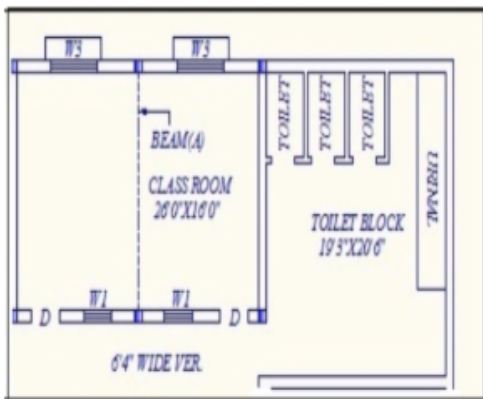

নির্বাচক নিবন্ধন আধিকারিকের স্বাক্ষর

Nazri Naksha

Google Map View

Polling Station Building Front View

Polling Station Front View

Cad View

Key MAP View

| | | | | | |
|--|--------------------------------|--|--------------------------|--|--------------------------------|
| 1 নাম : সাহাদিন মিঞা পিতার নাম : সামিদ মিঞা বাড়ির নং : n0007 বয়স : 55 লিঙ্গ : পুরুষ | NTF1208636 ফটো উপলব্ধ | 2 নাম : রোফিকুল মিঞা মায়ের নাম : মোমেশ বেওয়া বাড়ির নং : n0043 বয়স : 39 লিঙ্গ : পুরুষ | NTF1058148 ফটো উপলব্ধ | 3 নাম : সেখ হানিফ পিতার নাম : মুত কেফ, স্নাত বাড়ির নং : n0115 বয়স : 76 লিঙ্গ : পুরুষ | CHQ2262574 ফটো উপলব্ধ |
| 4 নাম : সেখ কাদের আলি পিতার নাম : মহম্মদ বাড়ির নং : n0096 বয়স : 51 লিঙ্গ : পুরুষ | NTF2472090 ফটো উপলব্ধ | 5 নাম : তেতরী স্বামীর নাম : সামমহম্মদ বাড়ির নং : n0080 বয়স : 71 লিঙ্গ : মহিলা | NTF2453678 ফটো উপলব্ধ | 6 নাম : রাসেদা স্বামীর নাম : সাকিম বাড়ির নং : n0217 বয়স : 66 লিঙ্গ : মহিলা | CHQ2875060 ফটো উপলব্ধ |
| 7 নাম : আজারুল মিঞা পিতার নাম : সামিদ মিঞা বাড়ির নং : n0092 বয়স : 36 লিঙ্গ : পুরুষ | NTF1056902 ফটো উপলব্ধ | 8 নাম : মোসাঃ মনিরা খাতুন স্বামীর নাম : জেনিরুল মিঞা বাড়ির নং : এন000 বয়স : 30 লিঙ্গ : মহিলা | UTI1339613 ফটো উপলব্ধ | 9 নাম : লাডলী খাতুন স্বামীর নাম : সামিউল মিঞা বাড়ির নং : নং0011 বয়স : 24 লিঙ্গ : মহিলা | NTF2606267 ফটো উপলব্ধ |
| 10 নাম : জারিনা বিবি স্বামীর নাম : রাক্বানি মিঞা বাড়ির নং : n0094 বয়স : 64 লিঙ্গ : মহিলা | NTF2207751 ফটো উপলব্ধ | 11 নাম : জোবের মিয়া পিতার নাম : মাসুম মিয়া বাড়ির নং : এন0070 বয়স : 33 লিঙ্গ : পুরুষ | NTF2738383 ফটো উপলব্ধ | 12 নাম : সাফিরুদ্দিন মিঞা পিতার নাম : সাহুদ মিঞা বাড়ির নং : n0043 বয়স : 35 লিঙ্গ : পুরুষ | NTF1057900 ফটো উপলব্ধ |
| 13 নাম : সাকিনা স্বামীর নাম : মুস্তাফা বাড়ির নং : n0158 বয়স : 49 লিঙ্গ : মহিলা | WB/05/043/534348 ফটো উপলব্ধ | 14 নাম : রোজিদান বিবি স্বামীর নাম : আক্তার মিঞা বাড়ির নং : n0070 বয়স : 40 লিঙ্গ : মহিলা | NTF1057207 ফটো উপলব্ধ | 15 নাম : মোরতাব আলি পিতার নাম : হাফিজুসা বাড়ির নং : n0207 বয়স : 64 লিঙ্গ : পুরুষ | CHQ2651339 ফটো উপলব্ধ |
| 16 নাম : জসোব্দা খান স্বামীর নাম : সাজেরুল মিঞা বাড়ির নং : n0092 বয়স : 26 লিঙ্গ : মহিলা | NTF1683044 ফটো উপলব্ধ | 17 নাম : কাশীরা বিবি স্বামীর নাম : সফিক নি আলি বাড়ির নং : nং0158 বয়স : 26 লিঙ্গ : মহিলা | NTF2605251 ফটো উপলব্ধ | 18 নাম : সাবিনা খাতুন স্বামীর নাম : আসেরুল মিঞা বাড়ির নং : nং0158 বয়স : 26 লিঙ্গ : মহিলা | NTF2605947 ফটো উপলব্ধ |
| 19 নাম : জায়েদা বেগম স্বামীর নাম : তাহির মিঞা বাড়ির নং : n0045 বয়স : 45 লিঙ্গ : মহিলা | CHQ1337252 ফটো উপলব্ধ | 20 নাম : আসমা বিবি স্বামীর নাম : জযেত মিঞা বাড়ির নং : n0166 বয়স : 40 লিঙ্গ : মহিলা | NTF0950345 ফটো উপলব্ধ | 21 নাম : রেশমি বিবি স্বামীর নাম : মোরাজুল মিঞা বাড়ির নং : n0047 বয়স : 38 লিঙ্গ : মহিলা | NTF1056761 ফটো উপলব্ধ |
| 22 নাম : রাজু মিঞা পিতার নাম : আকতার মিঞা বাড়ির নং : নং 001 বয়স : 22 লিঙ্গ : পুরুষ | NTF2808459 ফটো উপলব্ধ | 23 নাম : সাহা আলম মিঞা পিতার নাম : সেজাব মিঞা বাড়ির নং : n0047 বয়স : 38 লিঙ্গ : পুরুষ | NTF1306133 ফটো উপলব্ধ | 24 নাম : সাকিম মিয়া পিতার নাম : হসীর মিয়া বাড়ির নং : n0092 বয়স : 67 লিঙ্গ : পুরুষ | NTF2978831 ফটো উপলব্ধ |
| 25 নাম : তাসদুনা বিবি স্বামীর নাম : সাবেদ মিঞা বাড়ির নং : n0088 বয়স : 52 লিঙ্গ : মহিলা | CHQ2262665 ফটো উপলব্ধ | 26 নাম : আনজলু বিবি স্বামীর নাম : আসজুল মিয়া বাড়ির নং : n0092 বয়স : 38 লিঙ্গ : মহিলা | NTF1057488 ফটো উপলব্ধ | 27 নাম : জারিনা স্বামীর নাম : মফিউদ্দিন বাড়ির নং : n0070 বয়স : 81 লিঙ্গ : মহিলা | WB/05/043/534336 ফটো উপলব্ধ |
| 28 নাম : সাহানা বিবি স্বামীর নাম : রমজান মিঞা বাড়ির নং : n0070 বয়স : 40 লিঙ্গ : মহিলা | NTF1057132 ফটো উপলব্ধ | 29 নাম : আইনুল মিঞা পিতার নাম : আবরক মিঞা বাড়ির নং : n0091 বয়স : 55 লিঙ্গ : পুরুষ | CHQ1336312 ফটো উপলব্ধ | 30 নাম : মজবুন বিবি স্বামীর নাম : আজিম মিঞা বাড়ির নং : n0200 বয়স : 66 লিঙ্গ : মহিলা | CHQ1337153 ফটো উপলব্ধ |