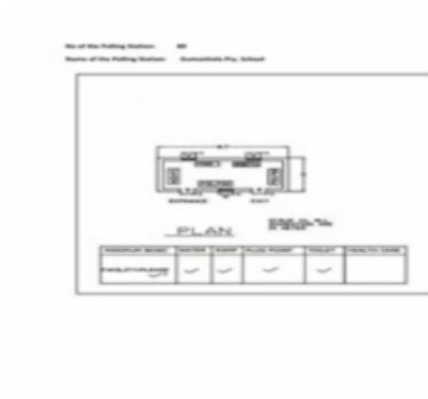

নির্বাচক নিবন্ধন আধিকারিকের স্বাক্ষর

Nazri Naksha

Google Map View

Polling Station Building Front View

Polling Station Front View

Cad View

Key MAP View

বিধানসভা নির্বাচনক্রেত্রের নং, নাম : 49-মানিকচক
ভাগ নং, নাম : 1-গুমানীটোলা,