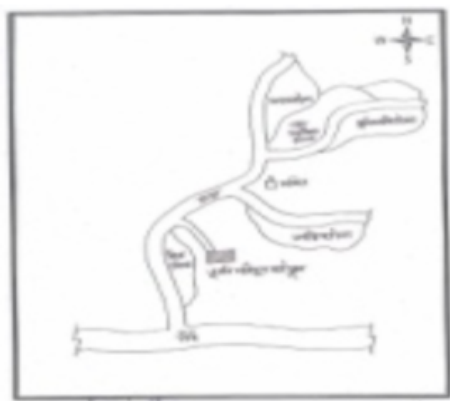

Nazri Naksha