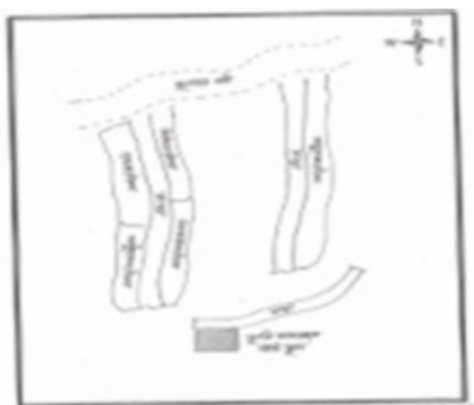

নির্বাচক নিবন্ধন আধিকারিকের স্বাক্ষর

Nazri Naksha

Google Map View

Polling Station Building Front View

Polling Station Front View

Cad View

Key MAP View

বিধানসভা নির্বাচনকেন্দ্রের নং, নাম : 49-মানিকচক
ভাগ নং, নাম : 1-জিতন টোলা,