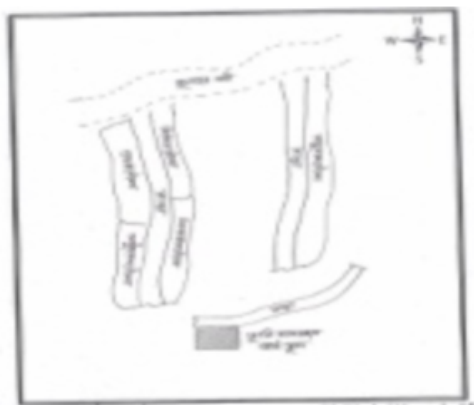

Nazri Naksha