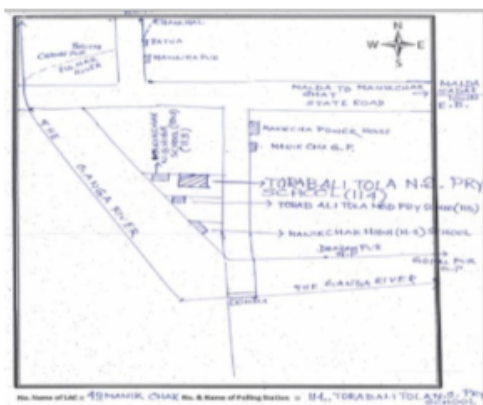

Nazri Naksha