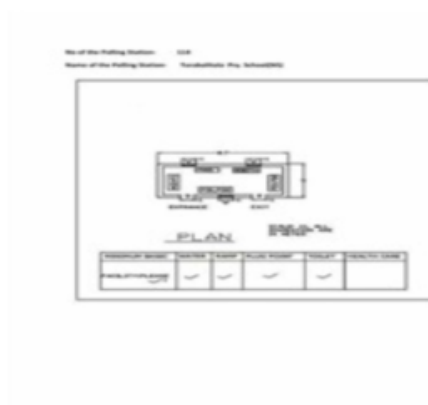

নির্বাচক নিবন্ধন আধিকারিকের স্বাক্ষর

Nazri Naksha

Google Map View

Polling Station Building Front View

Polling Station Front View

Cad View

Key MAP View

1 নাম : বিবি হালেমা স্বামীর নাম: সেখ খিদির বক্স বাড়ির নং : n0030 বয়স : 86 লিঙ্গ : মহিলা	FXV0305789 ফটো উপলব্ধ	2 নাম : সাহানারা বিবি স্বামীর নাম: পিয়াসুদ্দিন বাড়ির নং : n0078 বয়স : 53 লিঙ্গ : মহিলা	FXV2293611 ফটো উপলব্ধ	3 নাম : আব সাদেক পিতার নাম: ইদ্রিশ আলি বাড়ির নং : n0120 বয়স : 43 লিঙ্গ : পুরুষ	FXV3113081 ফটো উপলব্ধ
4 নাম : মক্কা বিবি স্বামীর নাম: সিরাজুল আলি বাড়ির নং : n0085 বয়স : 85 লিঙ্গ : মহিলা	UTI0965277 ফটো উপলব্ধ	5 নাম : তাহরা বিবি স্বামীর নাম: সেখ সোহরাব বাড়ির নং : n0054 বয়স : 53 লিঙ্গ : মহিলা	FXV1753755 ফটো উপলব্ধ	6 নাম : ইনজামামুল হক পিতার নাম: সেখ এসাহাক বাড়ির নং : নং0095 বয়স : 26 লিঙ্গ : পুরুষ	UTI2298503 ফটো উপলব্ধ
7 নাম : মহঃ ইমতিয়াজ আলি পিতার নাম: সেখ মাইমুল আলি বাড়ির নং : নং-00123 বয়স : 37 লিঙ্গ : পুরুষ	UTI1097252 ফটো উপলব্ধ	8 নাম : সেখ রনি পিতার নাম: বেলাল সেখ বাড়ির নং : n0140 বয়স : 24 লিঙ্গ : পুরুষ	UTI2039774 ফটো উপলব্ধ	9 নাম : জেলিখা খাতুন স্বামীর নাম: মহঃ ইসমাইল আলি বাড়ির নং : নং0095 বয়স : 28 লিঙ্গ : মহিলা	UTI2298628 ফটো উপলব্ধ
10 নাম : মোস্তাক আলি পিতার নাম: আব্দুল রসিদ বাড়ির নং : নং-00123 বয়স : 67 লিঙ্গ : পুরুষ	FXV2742997 ফটো উপলব্ধ	11 নাম : চন্দনা বসাক পিতার নাম: রতন বসাক বাড়ির নং : - বয়স : 22 লিঙ্গ : মহিলা	UTI2298537 ফটো উপলব্ধ	12 নাম : রেজাউল হক পিতার নাম: উমেদ আলি বাড়ির নং : n0082 বয়স : 43 লিঙ্গ : পুরুষ	FXV2983096 ফটো উপলব্ধ
13 নাম : মহঃ মোজাম্মেল হক পিতার নাম: মোক্তার আলি বাড়ির নং : n0043 বয়স : 40 লিঙ্গ : পুরুষ	FXV2983005 ফটো উপলব্ধ	14 নাম : আনজারা বিবি স্বামীর নাম: জিয়াউল হক বাড়ির নং : n0119 বয়স : 43 লিঙ্গ : মহিলা	UTI1097435 ফটো উপলব্ধ	15 নাম : নুরেশ পিতার নাম: তামিজুদ্দিন সেখ বাড়ির নং : n0080 বয়স : 66 লিঙ্গ : পুরুষ	FXV2293587 ফটো উপলব্ধ
16 নাম : আসিফ আখতার পিতার নাম: নুরেশ আলি বাড়ির নং : - বয়স : 21 লিঙ্গ : পুরুষ	UTI2349439 ফটো উপলব্ধ	17 নাম : সাইফুন্নাহিদি স্বামীর নাম: সাউকাত আলি বাড়ির নং : - বয়স : 41 লিঙ্গ : মহিলা	UTI1545433 ফটো উপলব্ধ	18 নাম : সাকিব আলি পিতার নাম: আশুউদ্দিন সেখ বাড়ির নং : নং 122 বয়স : 25 লিঙ্গ : পুরুষ	UTI1872027 ফটো উপলব্ধ
19 নাম : স্বপনা বসাক স্বামীর নাম: মুকুন্দা বসাক বাড়ির নং : - বয়স : 44 লিঙ্গ : মহিলা	UTI2349827 ফটো উপলব্ধ	20 নাম : আর্বা জ আলি পিতার নাম: রাকেশ আলি বাড়ির নং : - বয়স : 22 লিঙ্গ : পুরুষ	UTI2349793 ফটো উপলব্ধ	21 নাম : আঞ্জু বিবি স্বামীর নাম: মহ জিয়াউল হক বাড়ির নং : নং1222 বয়স : 43 লিঙ্গ : মহিলা	UTI1880012 ফটো উপলব্ধ
22 নাম : সাকিলা বিবি স্বামীর নাম: খালেক আব্দুল বাড়ির নং : n0116 বয়স : 40 লিঙ্গ : মহিলা	UTI1545714 ফটো উপলব্ধ	23 নাম : সেখ জনি পিতার নাম: বেলাল সেখ বাড়ির নং : n0140 বয়স : 24 লিঙ্গ : পুরুষ	UTI2039808 ফটো উপলব্ধ	24 নাম : মহঃ এবাছুব হক পিতার নাম: সেখ কুদ্দুশ বাড়ির নং : n0082 বয়স : 43 লিঙ্গ : পুরুষ	UTI0965624 ফটো উপলব্ধ
25 নাম : হান্নান আলি মায়ের নাম: জুবৈলা বাড়ির নং : n0185 বয়স : 46 লিঙ্গ : পুরুষ	FXV2745230 ফটো উপলব্ধ	26 নাম : মাসেদা বিবি স্বামীর নাম: সফিকুল সেখ বাড়ির নং : n0158 বয়স : 41 লিঙ্গ : মহিলা	UTI0965509 ফটো উপলব্ধ	27 নাম : হাসেন বানু স্বামীর নাম: জাফার সেখ বাড়ির নং : n0158 বয়স : 75 লিঙ্গ : মহিলা	FXV3281979 ফটো উপলব্ধ
28 নাম : মহঃ তেজামুল হক পিতার নাম: এজাহার আলি বাড়ির নং : n0045 বয়স : 59 লিঙ্গ : পুরুষ	FXV0307116 ফটো উপলব্ধ	29 নাম : কহিনুর খাতুন স্বামীর নাম: সেখ সাকিম বাড়ির নং : নং0120 বয়স : 27 লিঙ্গ : মহিলা	UTI2297083 ফটো উপলব্ধ	30 নাম : আব্দুল সালাম পিতার নাম: সেখ সামসুদ্দিন বাড়ির নং : n0116 বয়স : 41 লিঙ্গ : পুরুষ	UTI1003227 ফটো উপলব্ধ