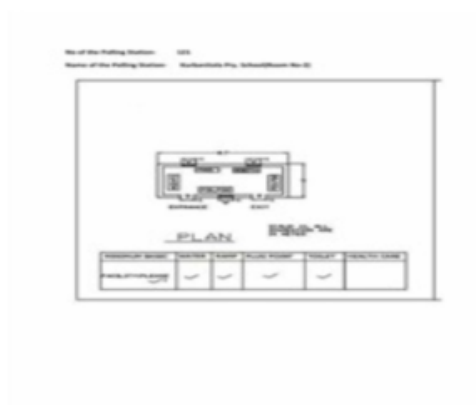

নির্বাচক নিবন্ধন আধিকারিকের স্বাক্ষর

Nazri Naksha

Google Map View

Polling Station Building Front View

Polling Station Front View

Cad View

Key MAP View

1	UTI2297828	নাম : ইসব আলি পিতার নাম: রাজ্জাক আলি বাড়ির নং : - বয়স : 23 লিঙ্গ : পুরুষ	ফটো উপলব্ধ	2	UTI2354504	নাম : নাসিম সেখ পিতার নাম: বাহাদুর সেখ বাড়ির নং : - বয়স : 24 লিঙ্গ : পুরুষ	ফটো উপলব্ধ	3	UTI2044592	নাম : কয়েশ সেখ পিতার নাম: অহেদুল সেখ বাড়ির নং : 129 বয়স : 24 লিঙ্গ : পুরুষ	ফটো উপলব্ধ
4	UTI2460608	নাম : মোসামমাত সালেমা খাতুন স্বামীর নাম: কয়েশ সেখ বাড়ির নং : এন0129 বয়স : 24 লিঙ্গ : মহিলা	ফটো উপলব্ধ	5	UTI1451806	নাম : নাসির সেখ মায়ের নাম: সিকান্দর আলি বাড়ির নং : 0148 বয়স : 29 লিঙ্গ : পুরুষ	ফটো উপলব্ধ	6	UTI0888008	নাম : রবিউল সেখ পিতার নাম: বাসিরুদ্দিন সেখ বাড়ির নং : n0062 বয়স : 39 লিঙ্গ : পুরুষ	ফটো উপলব্ধ
7	FXV2760585	নাম : ফেলী বিবি স্বামীর নাম: ফৈয়ুদদীন সেখ বাড়ির নং : n0162 বয়স : 50 লিঙ্গ : মহিলা	ফটো উপলব্ধ	8	FXV1769058	নাম : সেখ মোস্তাক পিতার নাম: সাহজাদ সেখ বাড়ির নং : n0049 বয়স : 56 লিঙ্গ : পুরুষ	ফটো উপলব্ধ	9	UTI2354397	নাম : কাউসারা খাতুন স্বামীর নাম: নাসির সেখ বাড়ির নং : - বয়স : 22 লিঙ্গ : মহিলা	ফটো উপলব্ধ
10	UTI2354488	নাম : রাকিব সেখ পিতার নাম: সেখ চাঁদ বাড়ির নং : নং0142 বয়স : 22 লিঙ্গ : মহিলা	ফটো উপলব্ধ	11	UTI1214303	নাম : নাসিমা খাতুন পিতার নাম: মেরাজ সেখ বাড়ির নং : n0165 বয়স : 37 লিঙ্গ : মহিলা	ফটো উপলব্ধ	12	UTI2213247	নাম : আলমগীর হোসেন পিতার নাম: আবুল কালাম আজাদ বাড়ির নং : - বয়স : 23 লিঙ্গ : পুরুষ	ফটো উপলব্ধ
13	UTI1550524	নাম : অহেদা খাতুন পিতার নাম: সেখ আব্দুল খালেক বাড়ির নং : n0071 বয়স : 29 লিঙ্গ : মহিলা	ফটো উপলব্ধ	14	UTI1767649	নাম : সোনা খাতুন স্বামীর নাম: রযেল সেখ বাড়ির নং : n0180 বয়স : 29 লিঙ্গ : মহিলা	ফটো উপলব্ধ	15	UTI2354371	নাম : মোরসালিনা খাতুন স্বামীর নাম: তাসিরুদ্দিন সেখ বাড়ির নং : - বয়স : 22 লিঙ্গ : মহিলা	ফটো উপলব্ধ
16	UTI2297729	নাম : মোঃ সামিউল ইসলাম পিতার নাম: মহঃ সহিদুল ইসলাম বাড়ির নং : - বয়স : 22 লিঙ্গ : পুরুষ	ফটো উপলব্ধ	17	UTI2044519	নাম : রেহেনা খাতুন স্বামীর নাম: ইউসুফ সেখ বাড়ির নং : গোপালপুর বয়স : 24 লিঙ্গ : মহিলা	ফটো উপলব্ধ	18	UTI2043974	নাম : জরিনা খাতুন স্বামীর নাম: এমরাউল হক, বাড়ির নং : নং0129 বয়স : 23 লিঙ্গ : মহিলা	ফটো উপলব্ধ
19	FXV2760726	নাম : নাসিরুদ্দিন সেখ পিতার নাম: গিয়াসুদ্দিন সেখ বাড়ির নং : n0065 বয়স : 54 লিঙ্গ : পুরুষ	ফটো উপলব্ধ	20	UTI0887992	নাম : মুনেরা বিবি স্বামীর নাম: রবিউল সেখ বাড়ির নং : n0062 বয়স : 31 লিঙ্গ : মহিলা	ফটো উপলব্ধ	21	UTI2044196	নাম : রবিউল সেখ পিতার নাম: সফিক সেখ বাড়ির নং : নং0129 বয়স : 30 লিঙ্গ : পুরুষ	ফটো উপলব্ধ
22	UTI1451913	নাম : সঞ্জীব সেখ পিতার নাম: জামিদার সেখ বাড়ির নং : n0041 বয়স : 41 লিঙ্গ : পুরুষ	ফটো উপলব্ধ	23	UTI1451715	নাম : সেমি খাতুন পিতার নাম: সেখ আনসুর বাড়ির নং : n0031 বয়স : 33 লিঙ্গ : মহিলা	ফটো উপলব্ধ	24	FXV1415363	নাম : সায়েরা বেওয়া স্বামীর নাম: সেখ আনসুর বাড়ির নং : n0031 বয়স : 58 লিঙ্গ : মহিলা	ফটো উপলব্ধ
25	UTI2133882	নাম : সেখ আইসুদ্দিন পিতার নাম: রসুল সেখ বাড়ির নং : n0058 বয়স : 70 লিঙ্গ : পুরুষ	ফটো উপলব্ধ	26	UTI0887323	নাম : বেদারা বেওয়া পিতার নাম: খালেক সেখ বাড়ির নং : 183 বয়স : 58 লিঙ্গ : মহিলা	ফটো উপলব্ধ	27	UTI2215168	নাম : আব্দুল করিম পিতার নাম: সেখ ফরিদ বাড়ির নং : - বয়স : 23 লিঙ্গ : পুরুষ	ফটো উপলব্ধ
28	UTI2298461	নাম : সায়েরা খাতুন পিতার নাম: তারু সেখ বাড়ির নং : - বয়স : 25 লিঙ্গ : মহিলা	ফটো উপলব্ধ	29	UTI1933928	নাম : জিন্নাতন বেওয়া স্বামীর নাম: আইসুদ্দিন সেখ বাড়ির নং : n0148 বয়স : 73 লিঙ্গ : মহিলা	ফটো উপলব্ধ	30	UTI1733724	নাম : লিমা খাতুন স্বামীর নাম: রাজিব আলি বাড়ির নং : n0177 বয়স : 28 লিঙ্গ : মহিলা	ফটো উপলব্ধ