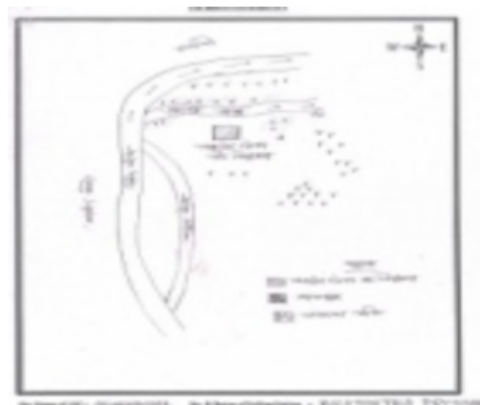

Key MAP View