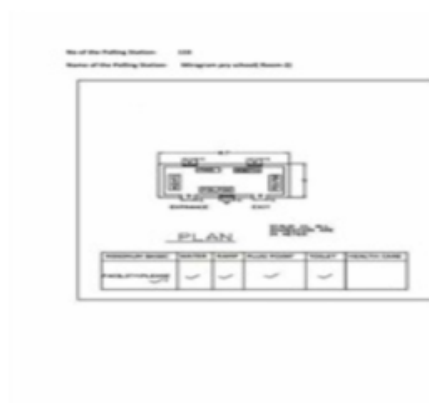

নির্বাচক নিবন্ধন আধিকারিকের স্বাক্ষর

Nazri Naksha

Google Map View

Polling Station Building Front View

Polling Station Front View

Cad View

Key MAP View

বিধানসভা নির্বাচনকেন্দ্রের নং, নাম : 49-মানিকচক  
ভাগ নং, নাম : 1-মিরাগ্রাম(অংশ)