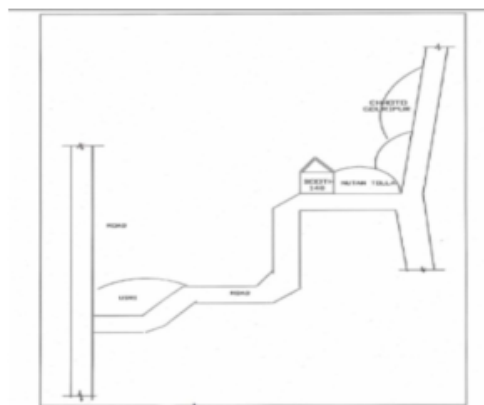

Nazri Naksha