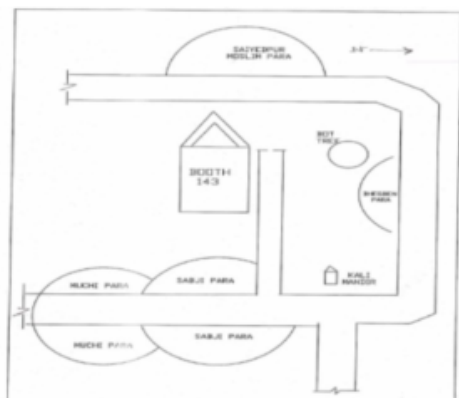

Nazri Naksha