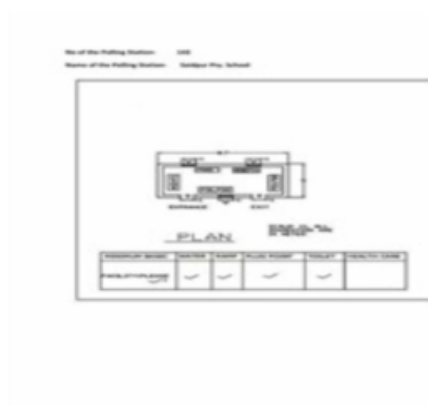

নির্বাচক নিবন্ধন আধিকারিকের স্বাক্ষর

Nazri Naksha

Google Map View

Polling Station Building Front View

Polling Station Front View

Cad View

Key MAP View

1 নাম : রিয়াজুদ্দিন সেখ পিতার নাম: সাজলুম সেখ বাড়ির নং : 0013 বয়স : 30 লিঙ্গ : পুরুষ	UTI1459643 ফটো উপলব্ধ	2 নাম : মান্নিপ খাতুন স্বামীর নাম: সেখ তালেব বাড়ির নং : - বয়স : 28 লিঙ্গ : মহিলা	UTI2227403 ফটো উপলব্ধ	3 নাম : এসিয়া বিবি স্বামীর নাম: মনিমুর সব্বী বাড়ির নং : n0010 বয়স : 23 লিঙ্গ : মহিলা	UTI1562289 ফটো উপলব্ধ
4 নাম : জাসমিন বিবি স্বামীর নাম: খালেক সেখ বাড়ির নং : n0009 বয়স : 30 লিঙ্গ : মহিলা	UTI1562297 ফটো উপলব্ধ	5 নাম : সেখ আজাহার পিতার নাম: সেখ ফারুক বাড়ির নং : - বয়স : 23 লিঙ্গ : পুরুষ	UTI2206878 ফটো উপলব্ধ	6 নাম : আলমীর হোসেন পিতার নাম: সেখ ইদু বাড়ির নং : নং153 বয়স : 26 লিঙ্গ : পুরুষ	UTI2102424 ফটো উপলব্ধ
7 নাম : সাবিলা বিবি স্বামীর নাম: বাটোরান বাড়ির নং : n0010 বয়স : 33 লিঙ্গ : মহিলা	UTI1225010 ফটো উপলব্ধ	8 নাম : সেখ মহাদুল পিতার নাম: সেখ সাহেদুল বাড়ির নং : সৈদপুর বয়স : 25 লিঙ্গ : পুরুষ	UTI1990159 ফটো উপলব্ধ	9 নাম : দিলবাবী খাতুন স্বামীর নাম: সেখ সাহেদ বাড়ির নং : - বয়স : 23 লিঙ্গ : মহিলা	UTI2227262 ফটো উপলব্ধ
10 নাম : জারিনা বিবি স্বামীর নাম: স্ক আলম বাড়ির নং : নং0156 বয়স : 30 লিঙ্গ : মহিলা	UTI2378156 ফটো উপলব্ধ	11 নাম : কিসমত হোসেন পিতার নাম: সেখ সায়েদ বাড়ির নং : নং0156 বয়স : 21 লিঙ্গ : পুরুষ	UTI2378586 ফটো উপলব্ধ	12 নাম : কুলি বিবি স্বামীর নাম: সেখ সুজ্জদ বাড়ির নং : n0062 বয়স : 33 লিঙ্গ : মহিলা	UTI1110337 ফটো উপলব্ধ
13 নাম : সেখ আজিজুল পিতার নাম: সেখ ইদ্রিশ বাড়ির নং : n0060 বয়স : 39 লিঙ্গ : পুরুষ	UTI0905166 ফটো উপলব্ধ	14 নাম : আজাদ সেখ পিতার নাম: আলতাজ বাড়ির নং : নং0153 বয়স : 24 লিঙ্গ : পুরুষ	UTI2025856 ফটো উপলব্ধ	15 নাম : বাচ্চ সেখ পিতার নাম: মাহাতাব সেখ বাড়ির নং : n0005 বয়স : 31 লিঙ্গ : পুরুষ	UTI1666205 ফটো উপলব্ধ
16 নাম : রাহুল সেখ পিতার নাম: কাদির সেখ বাড়ির নং : নং0153 বয়স : 24 লিঙ্গ : পুরুষ	UTI2025005 ফটো উপলব্ধ	17 নাম : জুলি বিবি স্বামীর নাম: সোভান সেখ বাড়ির নং : n0013 বয়স : 28 লিঙ্গ : মহিলা	UTI1803873 ফটো উপলব্ধ	18 নাম : চাঁদনি খাতুন স্বামীর নাম: সেখ রাহুল বাড়ির নং : - বয়স : 25 লিঙ্গ : মহিলা	UTI2227734 ফটো উপলব্ধ
19 নাম : সেখ জিয়াউল পিতার নাম: সেখ আলি হোসেন বাড়ির নং : n0046 বয়স : 33 লিঙ্গ : পুরুষ	UTI1225093 ফটো উপলব্ধ	20 নাম : সান্নারা খাতুন স্বামীর নাম: কাসমুল সেখ বাড়ির নং : n0075 বয়স : 29 লিঙ্গ : মহিলা	UTI1612282 ফটো উপলব্ধ	21 নাম : সেখ আনোয়ার পিতার নাম: হেলু সেখ বাড়ির নং : n0053 বয়স : 38 লিঙ্গ : পুরুষ	UTI0905109 ফটো উপলব্ধ
22 নাম : জয়ন্ত প্রমাণিক পিতার নাম: যুধিষ্ঠীর প্রমাণিক বাড়ির নং : - বয়স : 24 লিঙ্গ : পুরুষ	UTI2227536 ফটো উপলব্ধ	23 নাম : পিংকি বিবি স্বামীর নাম: ইজাজুল সেখ বাড়ির নং : n0064 বয়স : 29 লিঙ্গ : মহিলা	UTI1562313 ফটো উপলব্ধ	24 নাম : রুবি বিবি স্বামীর নাম: সেখ হোসেন বাড়ির নং : n0044 বয়স : 32 লিঙ্গ : মহিলা	UTI1225069 ফটো উপলব্ধ
25 নাম : রুবি খাতুন স্বামীর নাম: সেখ মহিদুর বাড়ির নং : - বয়স : 23 লিঙ্গ : মহিলা	UTI2227494 ফটো উপলব্ধ	26 নাম : রিফা পারভিন স্বামীর নাম: সেখ মাহারুল বাড়ির নং : নং0156 বয়স : 23 লিঙ্গ : মহিলা	UTI2376531 ফটো উপলব্ধ	27 নাম : আসিনুর খাতুন পিতার নাম: সেখ আনোশ বাড়ির নং : - বয়স : 31 লিঙ্গ : মহিলা	UTI2300069 ফটো উপলব্ধ
28 নাম : সায়েরা বিবি স্বামীর নাম: আওসাদ সেখ বাড়ির নং : n0005 বয়স : 52 লিঙ্গ : মহিলা	UTI2024271 ফটো উপলব্ধ	29 নাম : সেখ খইরুল পিতার নাম: সেখ মতিন বাড়ির নং : n0002 বয়স : 26 লিঙ্গ : পুরুষ	UTI1805936 ফটো উপলব্ধ	30 নাম : আসগরী বেগম পিতার নাম: সেখ রফিকুল ইসলাম বাড়ির নং : নং0153 বয়স : 30 লিঙ্গ : মহিলা	UTI2102481 ফটো উপলব্ধ