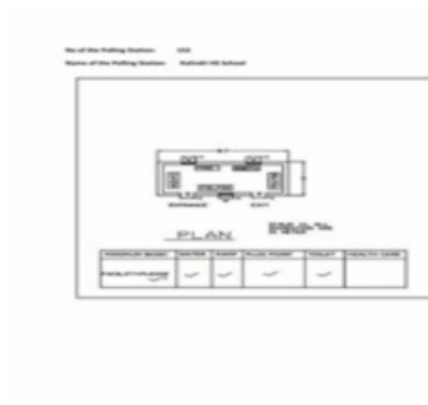

নির্বাচক নিবন্ধন আধিকারিকের স্বাক্ষর

Nazri Naksha

Google Map View

Polling Station Building Front View

Polling Station Front View

Cad View

Key MAP View

1	WB/07/044/507401	নাম : হালিমা বিবি স্বামীর নাম: হেলালুদ্দিন বাড়ির নং : n0069 বয়স : 66 লিঙ্গ : মহিলা	ফটো উপলব্ধ	2	DDW2828663	নাম : মহঃ রাকিব আলম পিতার নাম: মহঃ আবুল হোসেন বাড়ির নং : n0025 বয়স : 43 লিঙ্গ : পুরুষ	ফটো উপলব্ধ	3	UTI0504480	নাম : মনিরুল ইসলাম পিতার নাম: সেখ খাবিরুদ্দিন বাড়ির নং : n0092 বয়স : 34 লিঙ্গ : পুরুষ	ফটো উপলব্ধ
4	UTI1808849	নাম : সাবিনা খাতুন স্বামীর নাম: সেখ কালাম বাড়ির নং : n0075 বয়স : 26 লিঙ্গ : মহিলা	ফটো উপলব্ধ	5	UTI0503177	নাম : তাহবিরুল হক স্বামীর নাম: সেখ উৎপল বাড়ির নং : n0068 বয়স : 37 লিঙ্গ : পুরুষ	ফটো উপলব্ধ	6	UTI2393668	নাম : সেখ এজজুল পিতার নাম: সেখ সফুর বাড়ির নং : এন00 বয়স : 23 লিঙ্গ : পুরুষ	ফটো উপলব্ধ
7	DDW3030152	নাম : আনারুল হক পিতার নাম: সেখ তাহাজ্জুদ্দিন বাড়ির নং : n0007 বয়স : 55 লিঙ্গ : পুরুষ	ফটো উপলব্ধ	8	DDW1663269	নাম : সেখ নাজরুল পিতার নাম: ছাক বাড়ির নং : n0016 বয়স : 67 লিঙ্গ : পুরুষ	ফটো উপলব্ধ	9	UTI0914044	নাম : সাকিলা বিবি স্বামীর নাম: মুরুল আলী বাড়ির নং : 007 বয়স : 37 লিঙ্গ : মহিলা	ফটো উপলব্ধ
10	UTI1820729	নাম : সেখ রাজিব পিতার নাম: সেখ আসগর বাড়ির নং : নো 116 বয়স : 25 লিঙ্গ : পুরুষ	ফটো উপলব্ধ	11	UTI0799163	নাম : সিতারা বিবি স্বামীর নাম: এজাজুল হোসেন বাড়ির নং : n0027 বয়স : 42 লিঙ্গ : মহিলা	ফটো উপলব্ধ	12	UTI0504142	নাম : মহঃ হাকিম হোসেন পিতার নাম: নূর মহম্মদ বাড়ির নং : n0028 বয়স : 61 লিঙ্গ : পুরুষ	ফটো উপলব্ধ
13	DDW1603364	নাম : গোলাম রাক্বানী পিতার নাম: সেখ সালিম বাড়ির নং : n0111 বয়স : 71 লিঙ্গ : পুরুষ	ফটো উপলব্ধ	14	UTI2393692	নাম : নাসিরা খাতুন স্বামীর নাম: সেখ আইয়ুব বাড়ির নং : n0070 বয়স : 26 লিঙ্গ : মহিলা	ফটো উপলব্ধ	15	UTI0914309	নাম : নুরেমা বিবি স্বামীর নাম: মুরুল ইসলাম বাড়ির নং : n0087 বয়স : 33 লিঙ্গ : মহিলা	ফটো উপলব্ধ
16	DDW0801118	নাম : সেফা বিবি স্বামীর নাম: সেখ এজাজুল হক বাড়ির নং : n0223 বয়স : 69 লিঙ্গ : মহিলা	ফটো উপলব্ধ	17	UTI0913699	নাম : সেখ ওসমান পিতার নাম: সেখ আতাউর বাড়ির নং : n0110 বয়স : 37 লিঙ্গ : পুরুষ	ফটো উপলব্ধ	18	UTI2326726	নাম : জিয়েম আলি পিতার নাম: মোহাম্মাদ আলিম বাড়ির নং : নং 0102 বয়স : 23 লিঙ্গ : পুরুষ	ফটো উপলব্ধ
19	DDW1372861	নাম : বিউটি বিবি স্বামীর নাম: সেখ আজমাল বাড়ির নং : n0157 বয়স : 52 লিঙ্গ : মহিলা	ফটো উপলব্ধ	20	UTI1925874	নাম : বেগম বেওয়া স্বামীর নাম: সেখ সাকুর বাড়ির নং : n0049 বয়স : 75 লিঙ্গ : মহিলা	ফটো উপলব্ধ	21	UTI2232825	নাম : রিজয়ানা খাতুন স্বামীর নাম: সেখ আলিমুল ইসলাম বাড়ির নং : নং151 বয়স : 27 লিঙ্গ : মহিলা	ফটো উপলব্ধ
22	UTI0913400	নাম : এজাউল সেখ মায়ের নাম: সালেহা বেওয়া বাড়ির নং : n0168 বয়স : 35 লিঙ্গ : পুরুষ	ফটো উপলব্ধ	23	DDW2783843	নাম : সেখ ওয়াজির পিতার নাম: সেখ আফতাবুদ্দিন বাড়ির নং : n0060 বয়স : 39 লিঙ্গ : পুরুষ	ফটো উপলব্ধ	24	UTI0913921	নাম : সেখ হান্নান পিতার নাম: আলিরেজা সেখ বাড়ির নং : n0168 বয়স : 43 লিঙ্গ : পুরুষ	ফটো উপলব্ধ
25	UTI1362052	নাম : মোস্তারী বিবি স্বামীর নাম: সেখ হান্নান বাড়ির নং : n0168 বয়স : 39 লিঙ্গ : মহিলা	ফটো উপলব্ধ	26	DDW2983112	নাম : ভান্দো বিবি স্বামীর নাম: সেখ আন্তারুল বাড়ির নং : n0092 বয়স : 52 লিঙ্গ : মহিলা	ফটো উপলব্ধ	27	UTI1021815	নাম : সেখ বিল্লাহ পিতার নাম: সেখ আনারুল বাড়ির নং : n0122 বয়স : 38 লিঙ্গ : পুরুষ	ফটো উপলব্ধ
28	UTI1115898	নাম : সুলতানা বিবি স্বামীর নাম: সেখ মেনু বাড়ির নং : n0122 বয়স : 34 লিঙ্গ : মহিলা	ফটো উপলব্ধ	29	UTI2231132	নাম : জাহানুর খাতুন পিতার নাম: নুরুল ইসলাম বাড়ির নং : নং087 বয়স : 25 লিঙ্গ : মহিলা	ফটো উপলব্ধ	30	DDW2783900	নাম : সেখ আজুল পিতার নাম: নাজরুল সেখ বাড়ির নং : n0016 বয়স : 31 লিঙ্গ : পুরুষ	ফটো উপলব্ধ