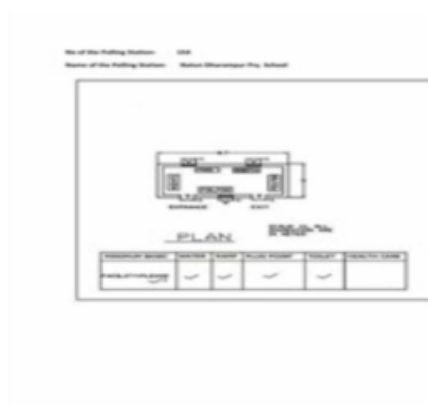

নির্বাচক নিবন্ধন আধিকারিকের স্বাক্ষর

Nazri Naksha

Google Map View

Polling Station Building Front View

Polling Station Front View

Cad View

Key MAP View

1 নাম : আদুরা বিবি স্বামীর নাম: কাঙ্গু সেখ বাড়ির নং : n0044 বয়স : 33 লিঙ্গ : মহিলা	UTI1569045 ফটো উপলব্ধ	2 নাম : মহঃ দিলয়ার হোসেন পিতার নাম: নৌসাদ আলি বাড়ির নং : রহিমপুর বয়স : 40 লিঙ্গ : পুরুষ	FXV2801447 ফটো উপলব্ধ	3 নাম : কায়েমা খাতুন পিতার নাম: মাজিদ সেখ বাড়ির নং : বয়স : 22 লিঙ্গ : মহিলা	UTI2301786 ফটো উপলব্ধ
4 নাম : মেঘ সেখ পিতার নাম: মনসুর সেখ বাড়ির নং : n0044 বয়স : 63 লিঙ্গ : পুরুষ	UTI1913599 ফটো উপলব্ধ	5 নাম : নাজির সেখ পিতার নাম: সিদ্দিক সেখ বাড়ির নং : - বয়স : 45 লিঙ্গ : পুরুষ	FXV3230018 ফটো উপলব্ধ	6 নাম : রেখা বিবি স্বামীর নাম: সুকরুদ্দিন সেখ বাড়ির নং : n0044 বয়স : 50 লিঙ্গ : মহিলা	FXV1617794 ফটো উপলব্ধ
7 নাম : সামসুন বিবি স্বামীর নাম: মুসতোফা সেখ বাড়ির নং : - বয়স : 42 লিঙ্গ : মহিলা	FXV2349819 ফটো উপলব্ধ	8 নাম : তাজিমা খাতুন পিতার নাম: আমির সেখ বাড়ির নং : n0044 বয়স : 31 লিঙ্গ : মহিলা	UTI1363100 ফটো উপলব্ধ	9 নাম : মুরসেদ আলি পিতার নাম: সেখ মাজরুল বাড়ির নং : N0078 বয়স : 33 লিঙ্গ : পুরুষ	UTI1464908 ফটো উপলব্ধ
10 নাম : মাসেদা খাতুন স্বামীর নাম: জামরুল হোসেন বাড়ির নং : n0044 বয়স : 30 লিঙ্গ : মহিলা	UTI1810399 ফটো উপলব্ধ	11 নাম : মুসতোফা সেখ পিতার নাম: গালু সেখ বাড়ির নং : - বয়স : 45 লিঙ্গ : পুরুষ	FXV2349801 ফটো উপলব্ধ	12 নাম : আনজারুল সেখ পিতার নাম: মোর্তুজ আলি বাড়ির নং : নং0001 বয়স : 21 লিঙ্গ : পুরুষ	UTI2377182 ফটো উপলব্ধ
13 নাম : সেখ ফিরোজ পিতার নাম: সেখ বেলাল বাড়ির নং : নং0001 বয়স : 43 লিঙ্গ : পুরুষ	FXV2802627 ফটো উপলব্ধ	14 নাম : আবু সায়েদ পিতার নাম: সিদ্দিক সেখ বাড়ির নং : - বয়স : 51 লিঙ্গ : পুরুষ	FXV2801256 ফটো উপলব্ধ	15 নাম : মোঃ সামাউন পিতার নাম: নুর মোহাম্মাদ আলি সেখ বাড়ির নং : - বয়স : 89 লিঙ্গ : পুরুষ	WB/07/047/279662 ফটো উপলব্ধ
16 নাম : উজির সেখ পিতার নাম: লালমহম্মাদ সেখ বাড়ির নং : n0093 বয়স : 67 লিঙ্গ : পুরুষ	FXV2800472 ফটো উপলব্ধ	17 নাম : হাসিনা খাতুন স্বামীর নাম: আনারুল সেখ বাড়ির নং : নং 167 বয়স : 27 লিঙ্গ : মহিলা	UTI1896364 ফটো উপলব্ধ	18 নাম : তৈমুর সেখ পিতার নাম: মিছু সেখ বাড়ির নং : - বয়স : 60 লিঙ্গ : পুরুষ	UTI2495067 ফটো উপলব্ধ
19 নাম : আব্দুল মালিক পিতার নাম: আজিজুল হক বাড়ির নং : এন0044 বয়স : 33 লিঙ্গ : পুরুষ	UTI1022458 ফটো উপলব্ধ	20 নাম : সুলেখা বিবি স্বামীর নাম: সেখ মতিউল বাড়ির নং : n0064 বয়স : 44 লিঙ্গ : মহিলা	FXV2801926 ফটো উপলব্ধ	21 নাম : রেখা বিবি স্বামীর নাম: বাবলু সেখ বাড়ির নং : - বয়স : 41 লিঙ্গ : মহিলা	FXV2350411 ফটো উপলব্ধ
22 নাম : রোফিমা খাতুন স্বামীর নাম: মনিরুল সেখ বাড়ির নং : n0092 বয়স : 33 লিঙ্গ : মহিলা	UTI1670157 ফটো উপলব্ধ	23 নাম : এসাহাবুল হকের পিতার নাম: উজ্জল সেখ বাড়ির নং : এন0088 বয়স : 33 লিঙ্গ : পুরুষ	FXV2802023 ফটো উপলব্ধ	24 নাম : মহাঃ জাহাঙ্গীর আলম পিতার নাম: কাশিম সেখ বাড়ির নং : নং0106 বয়স : 34 লিঙ্গ : পুরুষ	UTI1022821 ফটো উপলব্ধ
25 নাম : হামেদা খাতুন স্বামীর নাম: জাকির সেখ বাড়ির নং : n0000 বয়স : 30 লিঙ্গ : মহিলা	UTI2377299 ফটো উপলব্ধ	26 নাম : আব্দুল মালিক পিতার নাম: আব্দুল হাকিম বাড়ির নং : এন0020 বয়স : 32 লিঙ্গ : পুরুষ	UTI0799205 ফটো উপলব্ধ	27 নাম : আনবারুল হকের পিতার নাম: সাফি রিদ সেখ বাড়ির নং : নং0000 বয়স : 22 লিঙ্গ : পুরুষ	UTI2377133 ফটো উপলব্ধ
28 নাম : রহিমা বিবি স্বামীর নাম: মোস্তাক সেখ বাড়ির নং : n0043 বয়স : 40 লিঙ্গ : মহিলা	UTI1896257 ফটো উপলব্ধ	29 নাম : আদুরা খাতুন পিতার নাম: আবদুল রাজ্জাক বাড়ির নং : বয়স : 23 লিঙ্গ : মহিলা	UTI2301224 ফটো উপলব্ধ	30 নাম : ফরিদা খাতুন স্বামীর নাম: আবদুল মনন বাড়ির নং : নং0001 বয়স : 22 লিঙ্গ : মহিলা	UTI2376226 ফটো উপলব্ধ