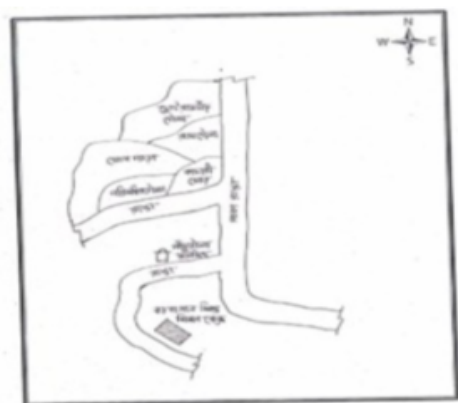

Key MAP View