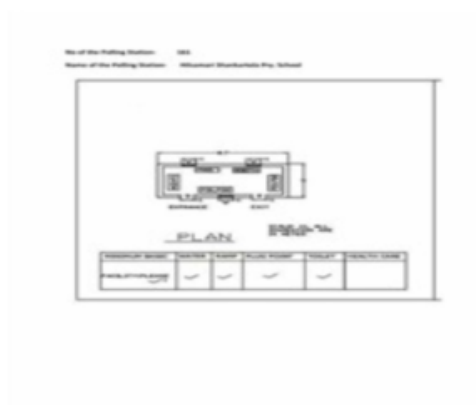

নির্বাচক নিবন্ধন আধিকারিকের স্বাক্ষর

Nazri Naksha

Google Map View

Polling Station Building Front View

Polling Station Front View

Cad View

Key MAP View

1 নাম : হাজেরা খাতুন স্বামীর নাম: মনিরুল হক বাড়ির নং : নং0175 বয়স : 25 লিঙ্গ : মহিলা	UTI2020816 ফটো উপলব্ধ	2 নাম : রসীলা বিবি স্বামীর নাম: রেজাউল হক বাড়ির নং : n0015 বয়স : 31 লিঙ্গ : মহিলা	MWB6039184 ফটো উপলব্ধ	3 নাম : সুশেমা বিবি স্বামীর নাম: আবুল কালাম হোসেন বাড়ির নং : n0049 বয়স : 49 লিঙ্গ : মহিলা	FXV2374452 ফটো উপলব্ধ
4 নাম : সুকতার খাতুন স্বামীর নাম: সাফিকুল ইসলাম বাড়ির নং : নং 0118 বয়স : 28 লিঙ্গ : মহিলা	UTI2305662 ফটো উপলব্ধ	5 নাম : একবর আলী পিতার নাম: লীসাদ আলি বাড়ির নং : n0010 বয়স : 33 লিঙ্গ : পুরুষ	UTI2305837 ফটো উপলব্ধ	6 নাম : ফজল সখা পিতার নাম: কুতুবুদ্দিন সেখ বাড়ির নং : n0010 বয়স : 33 লিঙ্গ : পুরুষ	UTI0528208 ফটো উপলব্ধ
7 নাম : ডালিম সেখ পিতার নাম: আনসুর বাড়ির নং : - বয়স : 23 লিঙ্গ : পুরুষ	UTI2361780 ফটো উপলব্ধ	8 নাম : গিয়াসুদ্দিন পিতার নাম: আববাস সেখ বাড়ির নং : -- বয়স : 58 লিঙ্গ : পুরুষ	FXV1825991 ফটো উপলব্ধ	9 নাম : রাসেদুল হক পিতার নাম: গিয়াসুদ্দিন বাড়ির নং : n0037 বয়স : 22 লিঙ্গ : পুরুষ	UTI2304905 ফটো উপলব্ধ
10 নাম : নেসা বিবি স্বামীর নাম: রফিকুল ইসলাম বাড়ির নং : n0049 বয়স : 43 লিঙ্গ : মহিলা	FXV2374437 ফটো উপলব্ধ	11 নাম : আজিজুল হক পিতার নাম: সিখ রশিদ বাড়ির নং : n0177 বয়স : 39 লিঙ্গ : পুরুষ	UTI1673003 ফটো উপলব্ধ	12 নাম : সাহিনা পারভীন স্বামীর নাম: জামিরুদ্দিন আলম বাড়ির নং : নং175 বয়স : 25 লিঙ্গ : মহিলা	UTI1907542 ফটো উপলব্ধ
13 নাম : নাসিমা খাতুন স্বামীর নাম: রাবিউল হক বাড়ির নং : n0032 বয়স : 32 লিঙ্গ : মহিলা	UTI1368026 ফটো উপলব্ধ	14 নাম : মসিদুর হোসেন পিতার নাম: জাকির হোসেন বাড়ির নং : n0017 বয়স : 32 লিঙ্গ : পুরুষ	UTI2306017 ফটো উপলব্ধ	15 নাম : আন্সুনারা খাতুন স্বামীর নাম: সারজাহান সেখ বাড়ির নং : n0050 বয়স : 28 লিঙ্গ : মহিলা	UTI1672922 ফটো উপলব্ধ
16 নাম : সেখ কাসিম পিতার নাম: সাগোর আলি বাড়ির নং : n0091 বয়স : 26 লিঙ্গ : পুরুষ	UTI1819135 ফটো উপলব্ধ	17 নাম : আজকার হোসেন পিতার নাম: সেখ মহম্মদ বাড়ির নং : n0094 বয়স : 26 লিঙ্গ : পুরুষ	UTI1819150 ফটো উপলব্ধ	18 নাম : দুলালী বিবি স্বামীর নাম: জিয়াউল হক বাড়ির নং : বিশারতটোলা বয়স : 43 লিঙ্গ : মহিলা	UTI0920629 ফটো উপলব্ধ
19 নাম : নুরজাহান বিবি স্বামীর নাম: বাসাদি সেখ বাড়ির নং : n0031 বয়স : 84 লিঙ্গ : মহিলা	FXV2377729 ফটো উপলব্ধ	20 নাম : তাজকেরা খাতুন পিতার নাম: মকবুল বাড়ির নং : n0085 বয়স : 51 লিঙ্গ : মহিলা	FXV1795095 ফটো উপলব্ধ	21 নাম : জামিল সেখ পিতার নাম: মকবুল হোসেন বাড়ির নং : বালুটোলা বয়স : 51 লিঙ্গ : পুরুষ	UTI2474468 ফটো উপলব্ধ
22 নাম : মোহঃ আজিজুল হক পিতার নাম: সায়েদ আলি বাড়ির নং : n0027 বয়স : 29 লিঙ্গ : মহিলা	UTI1236777 ফটো উপলব্ধ	23 নাম : রাবিউল সেখ পিতার নাম: সেখ সহরাব বাড়ির নং : n0005 বয়স : 27 লিঙ্গ : পুরুষ	UTI1813146 ফটো উপলব্ধ	24 নাম : রেজাউল হক পিতার নাম: জাহির সেখ বাড়ির নং : n0090 বয়স : 30 লিঙ্গ : পুরুষ	UTI0920561 ফটো উপলব্ধ
25 নাম : রুবি খাতুন স্বামীর নাম: অলল মরসালিম বাড়ির নং : n0088 বয়স : 43 লিঙ্গ : মহিলা	UTI2039030 ফটো উপলব্ধ	26 নাম : রাহামান সেখ পিতার নাম: কুবের ক বাড়ির নং : n0108 বয়স : 44 লিঙ্গ : পুরুষ	FXV2815827 ফটো উপলব্ধ	27 নাম : ফিরোজা বিবি স্বামীর নাম: বেলাল সেখ বাড়ির নং : n0049 বয়স : 33 লিঙ্গ : মহিলা	FXV3287042 ফটো উপলব্ধ
28 নাম : রেবিনা বিবি স্বামীর নাম: খুরসেদ আলি বাড়ির নং : n0043 বয়স : 45 লিঙ্গ : মহিলা	FXV2814911 ফটো উপলব্ধ	29 নাম : সাইরা বিবি স্বামীর নাম: সেখ কুতুবুদ্দিন বাড়ির নং : n0001 বয়স : 66 লিঙ্গ : মহিলা	UTI2149029 ফটো উপলব্ধ	30 নাম : জিয়াউল হক পিতার নাম: বেগাল আহামেদ বাড়ির নং : 0139 বয়স : 43 লিঙ্গ : পুরুষ	FXV3138377 ফটো উপলব্ধ