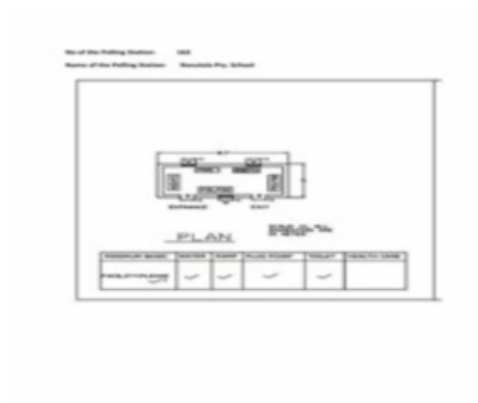

নির্বাচক নিবন্ধন আধিকারিকের স্বাক্ষর

Nazri Naksha

Google Map View

Polling Station Building Front View

Polling Station Front View

Cad View

Key MAP View

1 নাম : পিন্টু সেখ পিতার নাম: হাতিম সেখ বাড়ির নং : - বয়স : 22 লিঙ্গ : পুরুষ	UTI2306710 ফটো উপলব্ধ	2 নাম : হুমায়ুন সেখ পিতার নাম: মোঃ হোসেন বাড়ির নং : - বয়স : 21 লিঙ্গ : পুরুষ	UTI2364958 ফটো উপলব্ধ	3 নাম : চায়েনা বিবি স্বামীর নাম: মুরসেদ আলি বাড়ির নং : - বয়স : 51 লিঙ্গ : মহিলা	UTI1978360 ফটো উপলব্ধ
4 নাম : পাল্টু সেখ পিতার নাম: ইশাদ আলি বাড়ির নং : এন575 বয়স : 37 লিঙ্গ : পুরুষ	MWB5814116 ফটো উপলব্ধ	5 নাম : রফিকুল আলি পিতার নাম: উম্মার আলি বাড়ির নং : - বয়স : 23 লিঙ্গ : পুরুষ	UTI2363133 ফটো উপলব্ধ	6 নাম : এমরান সেখ পিতার নাম: হোসেন সেখ বাড়ির নং : 35 বয়স : 25 লিঙ্গ : পুরুষ	UTI1991868 ফটো উপলব্ধ
7 নাম : জেমি খাতুন স্বামীর নাম: হজরত আলি বাড়ির নং : - বয়স : 24 লিঙ্গ : মহিলা	UTI2020832 ফটো উপলব্ধ	8 নাম : জাহেমা খাতুন স্বামীর নাম: বাসরাফক হোসেন বাড়ির নং : নং 023 বয়স : 22 লিঙ্গ : মহিলা	UTI2307346 ফটো উপলব্ধ	9 নাম : সাদ্দাম আলি পিতার নাম: সোহরাব আলি বাড়ির নং : n0147 বয়স : 32 লিঙ্গ : পুরুষ	UTI1368604 ফটো উপলব্ধ
10 নাম : আনারুল সেখ পিতার নাম: ভিকু সেখ বাড়ির নং : n0168 বয়স : 29 লিঙ্গ : পুরুষ	UTI1707074 ফটো উপলব্ধ	11 নাম : সানতারা বেগম স্বামীর নাম: সারিকুল সেখ বাড়ির নং : - বয়স : 24 লিঙ্গ : মহিলা	UTI2306272 ফটো উপলব্ধ	12 নাম : সায়েদ আলি পিতার নাম: হেরাস আলি বাড়ির নং : n0178 বয়স : 61 লিঙ্গ : পুরুষ	UTI1944669 ফটো উপলব্ধ
13 নাম : জারজিস সেখ পিতার নাম: এমাজুদ্দিন সেখ বাড়ির নং : n0165 বয়স : 79 লিঙ্গ : পুরুষ	UTI2149250 ফটো উপলব্ধ	14 নাম : সাবেরা বিবি স্বামীর নাম: মজিবুর সেখ বাড়ির নং : n0148 বয়স : 65 লিঙ্গ : মহিলা	UTI1916774 ফটো উপলব্ধ	15 নাম : সামাউন পিতার নাম: ইউনুস আলী বাড়ির নং : n0174 বয়স : 33 লিঙ্গ : পুরুষ	FXV1832112 ফটো উপলব্ধ
16 নাম : সেখ মনিরুল পিতার নাম: মহঃ হোসেন বাড়ির নং : 0006 বয়স : 32 লিঙ্গ : পুরুষ	UTI1468685 ফটো উপলব্ধ	17 নাম : সাদ্দাম হোসেন পিতার নাম: সেখ খসবর বাড়ির নং : n0040 বয়স : 31 লিঙ্গ : পুরুষ	UTI1237312 ফটো উপলব্ধ	18 নাম : সেখ পিন্টু পিতার নাম: পানুরুদ্দিন সেখ বাড়ির নং : n0153 বয়স : 27 লিঙ্গ : পুরুষ	UTI1729300 ফটো উপলব্ধ
19 নাম : জেলেখা খাতুন স্বামীর নাম: মেসবউল সেখ বাড়ির নং : n0072 বয়স : 26 লিঙ্গ : মহিলা	UTI1573708 ফটো উপলব্ধ	20 নাম : সুফেরা বিবি স্বামীর নাম: রাকিম সেখ বাড়ির নং : 0182 বয়স : 29 লিঙ্গ : মহিলা	UTI1468719 ফটো উপলব্ধ	21 নাম : মমতা মণ্ডল স্বামীর নাম: বিজয় মণ্ডল বাড়ির নং : - বয়স : 46 লিঙ্গ : মহিলা	FXV2819019 ফটো উপলব্ধ
22 নাম : সানাউল হক পিতার নাম: সেতাবুদ্দিন বাড়ির নং : n0041 বয়স : 39 লিঙ্গ : পুরুষ	FXV3287174 ফটো উপলব্ধ	23 নাম : আসনারা খাতুন পিতার নাম: সুকুরাদ্দিন বাড়ির নং : - বয়স : 23 লিঙ্গ : মহিলা	UTI2363463 ফটো উপলব্ধ	24 নাম : মোক্তার হোসেন পিতার নাম: নুরুল হক. বাড়ির নং : n0062 বয়স : 40 লিঙ্গ : পুরুষ	UTI0920983 ফটো উপলব্ধ
25 নাম : মহঃ এব্রাহিম পিতার নাম: মোসা বাড়ির নং : n0072 বয়স : 29 লিঙ্গ : পুরুষ	UTI1573468 ফটো উপলব্ধ	26 নাম : তাজমিনা বিবি স্বামীর নাম: সেখ সাহিদুল বাড়ির নং : n0072 বয়স : 30 লিঙ্গ : মহিলা	UTI1573476 ফটো উপলব্ধ	27 নাম : আমির সেখ পিতার নাম: সিমুল সেখ বাড়ির নং : n0072 বয়স : 30 লিঙ্গ : পুরুষ	UTI1573484 ফটো উপলব্ধ
28 নাম : আলিশা বিবি স্বামীর নাম: মাহুজ সেখ আলি বাড়ির নং : - বয়স : 55 লিঙ্গ : মহিলা	UTI0529321 ফটো উপলব্ধ	29 নাম : সেখ হাবিবুর রহমান পিতার নাম: সেখ তাফিজুল বাড়ির নং : - বয়স : 24 লিঙ্গ : পুরুষ	UTI2365229 ফটো উপলব্ধ	30 নাম : কলসুম বিবি স্বামীর নাম: সেখ আকতার বাড়ির নং : n0054 বয়স : 32 লিঙ্গ : মহিলা	UTI1369099 ফটো উপলব্ধ