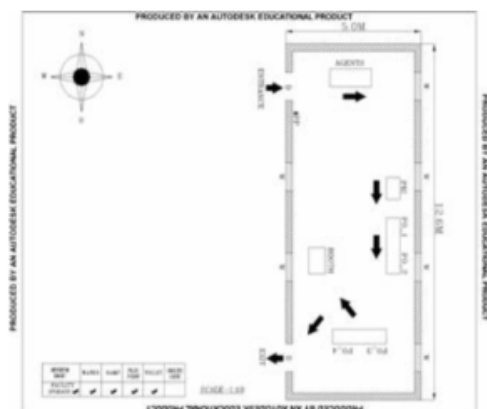

নির্বাচক নিবন্ধন আধিকারিকের স্বাক্ষর

Nazri Naksha

Google Map View

Polling Station Building Front View

Polling Station Front View

Cad View

Key MAP View

1 নাম : নিয়াজুদ্দিন সেখ পিতার নাম: চৌধুরী বাড়ির নং : n0201 বয়স : 55 লিঙ্গ : পুরুষ	UTI2149441 ফটো উপলব্ধ	2 নাম : সাহেব আলি পিতার নাম: আইনুল হক বাড়ির নং : n0117 বয়স : 45 লিঙ্গ : পুরুষ	UTI0921825 ফটো উপলব্ধ	3 নাম : আকতার আলি পিতার নাম: অনেশ আলি বাড়ির নং : n0196 বয়স : 43 লিঙ্গ : পুরুষ	FXV2816254 ফটো উপলব্ধ
4 নাম : সোহরবানু বিবি স্বামীর নাম: সেখ মহম্মদ বাড়ির নং : n0196 বয়স : 44 লিঙ্গ : মহিলা	FXV2816262 ফটো উপলব্ধ	5 নাম : তৈমুর সেখ পিতার নাম: কয়েশ বাড়ির নং : n0091 বয়স : 70 লিঙ্গ : পুরুষ	FXV2817484 ফটো উপলব্ধ	6 নাম : তোহিদ সেখ পিতার নাম: কয়েশ সেখ বাড়ির নং : n0093 বয়স : 68 লিঙ্গ : পুরুষ	UTI2149599 ফটো উপলব্ধ
7 নাম : আমনুর খাতুন পিতার নাম: মাইনুল সেখ বাড়ির নং : n0205 বয়স : 27 লিঙ্গ : মহিলা	UTI1729276 ফটো উপলব্ধ	8 নাম : বাপি সেখ পিতার নাম: আজিরুদ্দিন সেখ বাড়ির নং : n0169 বয়স : 26 লিঙ্গ : পুরুষ	UTI1729516 ফটো উপলব্ধ	9 নাম : লালমানু বিবি স্বামীর নাম: উজির সেখ বাড়ির নং : n0119 বয়স : 55 লিঙ্গ : মহিলা	UTI1912872 ফটো উপলব্ধ
10 নাম : হানেফা স্বামীর নাম: সানাউল্লা বাড়ির নং : - বয়স : 66 লিঙ্গ : মহিলা	UTI2418952 ফটো উপলব্ধ	11 নাম : সাহানায়া খাতুন স্বামীর নাম: আজিরুল সেখ আলি বাড়ির নং : - বয়স : 32 লিঙ্গ : মহিলা	UTI1095686 ফটো উপলব্ধ	12 নাম : আসমা খাতুন স্বামীর নাম: হায়াত আলি বাড়ির নং : নং0308 বয়স : 23 লিঙ্গ : মহিলা	UTI2309458 ফটো উপলব্ধ
13 নাম : কোহিনুর খাতুন স্বামীর নাম: আকতারুল সেখ বাড়ির নং : নং 177 বয়স : 33 লিঙ্গ : মহিলা	UTI1238294 ফটো উপলব্ধ	14 নাম : জেরাতন বিবি স্বামীর নাম: রসুল সেখ বাড়ির নং : n0196 বয়স : 43 লিঙ্গ : মহিলা	FXV2816247 ফটো উপলব্ধ	15 নাম : শেফালি বিবি স্বামীর নাম: আকতার আলি বাড়ির নং : n0196 বয়স : 34 লিঙ্গ : মহিলা	UTI1368976 ফটো উপলব্ধ
16 নাম : পারুল বিবি স্বামীর নাম: সেখ মেহেরুল বাড়ির নং : n0183 বয়স : 30 লিঙ্গ : মহিলা	UTI1729631 ফটো উপলব্ধ	17 নাম : রুবিনা খাতুন স্বামীর নাম: আইসুদদিন সেখ বাড়ির নং : n0093 বয়স : 26 লিঙ্গ : মহিলা	UTI1729094 ফটো উপলব্ধ	18 নাম : সায়েরা স্বামীর নাম: তোহিদ সেখ বাড়ির নং : n0093 বয়স : 62 লিঙ্গ : মহিলা	UTI2149573 ফটো উপলব্ধ
19 নাম : আসগার আলি পিতার নাম: উমার সেখ বাড়ির নং : নং 0142 বয়স : 23 লিঙ্গ : পুরুষ	UTI2248953 ফটো উপলব্ধ	20 নাম : রুকসেমা বিবি স্বামীর নাম: আব্দুল মালেক বাড়ির নং : n0093 বয়স : 32 লিঙ্গ : মহিলা	UTI0921155 ফটো উপলব্ধ	21 নাম : সেলিম সেখ পিতার নাম: আব্দুল খালেক বাড়ির নং : নং 0258 বয়স : 24 লিঙ্গ : পুরুষ	UTI2038180 ফটো উপলব্ধ
22 নাম : সেখ ইলিয়াস পিতার নাম: হেরাস সেখ বাড়ির নং : n0179 বয়স : 64 লিঙ্গ : পুরুষ	UTI1917566 ফটো উপলব্ধ	23 নাম : আসরাফুল আলি পিতার নাম: সরিফ সেখ বাড়ির নং : n0126 বয়স : 46 লিঙ্গ : পুরুষ	FXV1825306 ফটো উপলব্ধ	24 নাম : সজলু সেখ পিতার নাম: মুর হক বাড়ির নং : n0093 বয়স : 32 লিঙ্গ : পুরুষ	UTI1120401 ফটো উপলব্ধ
25 নাম : আবু কালাম পিতার নাম: ফকির সেখ বাড়ির নং : নং0146 বয়স : 23 লিঙ্গ : পুরুষ	UTI2208213 ফটো উপলব্ধ	26 নাম : বারকাত আলি পিতার নাম: ইলিয়াস সেখ বাড়ির নং : n0191 বয়স : 54 লিঙ্গ : পুরুষ	FXV1794387 ফটো উপলব্ধ	27 নাম : মহঃ হাবিব আহাসান পিতার নাম: সেখ আবু তাহের বাড়ির নং : নং0191 বয়স : 24 লিঙ্গ : পুরুষ	UTI2037810 ফটো উপলব্ধ
28 নাম : তসলেমা খাতুন স্বামীর নাম: আলিমুদ্দিন বাড়ির নং : n0166 বয়স : 71 লিঙ্গ : মহিলা	UTI2420347 ফটো উপলব্ধ	29 নাম : সেরাজুল সেখ পিতার নাম: রহিম সেখ বাড়ির নং : n0196 বয়স : 32 লিঙ্গ : পুরুষ	UTI1368919 ফটো উপলব্ধ	30 নাম : খাতুন বিবি স্বামীর নাম: সাইফুদ্দিন সেখ বাড়ির নং : n0087 বয়স : 76 লিঙ্গ : মহিলা	FXV2818359 ফটো উপলব্ধ