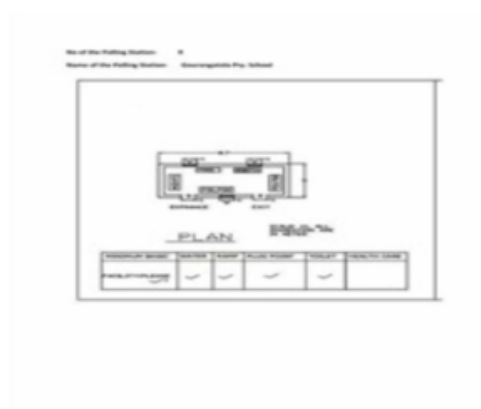

নির্বাচক নিবন্ধন আধিকারিকের স্বাক্ষর

Nazri Naksha

Google Map View

Polling Station Building Front View

Polling Station Front View

Cad View

Key MAP View

1 নাম : নিয়াজুদ্দিন সেখ পিতার নাম: চৌধুরী বাড়ির নং : n0201 বয়স : 55 লিঙ্গ : পুরুষ	UTI2149441 ফটো উপলব্ধ	2 নাম : সাহেব আলি পিতার নাম: আইনুল হক বাড়ির নং : n0117 বয়স : 45 লিঙ্গ : পুরুষ	UTI0921825 ফটো উপলব্ধ	3 নাম : আকতার আলি পিতার নাম: অনেশ আলি বাড়ির নং : n0196 বয়স : 43 লিঙ্গ : পুরুষ	FXV2816254 ফটো উপলব্ধ
4 নাম : সোহরবানু বিবি স্বামীর নাম: সেখ মহম্মদ বাড়ির নং : n0196 বয়স : 44 লিঙ্গ : মহিলা	FXV2816262 ফটো উপলব্ধ	5 নাম : তৈমুর সেখ পিতার নাম: কয়েশ বাড়ির নং : n0091 বয়স : 70 লিঙ্গ : পুরুষ	FXV2817484 ফটো উপলব্ধ	6 নাম : তোহিদ সেখ পিতার নাম: কয়েশ সেখ বাড়ির নং : n0093 বয়স : 68 লিঙ্গ : পুরুষ	UTI2149599 ফটো উপলব্ধ
7 নাম : আমনুর খাতুন পিতার নাম: মাইনুল সেখ বাড়ির নং : n0205 বয়স : 27 লিঙ্গ : মহিলা	UTI1729276 ফটো উপলব্ধ	8 নাম : বাপি সেখ পিতার নাম: আজিরুদ্দিন সেখ বাড়ির নং : n0169 বয়স : 26 লিঙ্গ : পুরুষ	UTI1729516 ফটো উপলব্ধ	9 নাম : লালমানু বিবি স্বামীর নাম: উজির সেখ বাড়ির নং : n0119 বয়স : 55 লিঙ্গ : মহিলা	UTI1912872 ফটো উপলব্ধ
10 নাম : হানেফা স্বামীর নাম: সানাউল্লা বাড়ির নং : - বয়স : 66 লিঙ্গ : মহিলা	UTI2418952 ফটো উপলব্ধ	11 নাম : সাহানায়া খাতুন স্বামীর নাম: আজিরুল সেখ আলি বাড়ির নং : - বয়স : 32 লিঙ্গ : মহিলা	UTI1095686 ফটো উপলব্ধ	12 নাম : আসমা খাতুন স্বামীর নাম: হায়াত আলি বাড়ির নং : নং0308 বয়স : 23 লিঙ্গ : মহিলা	UTI2309458 ফটো উপলব্ধ
13 নাম : কোহিনুর খাতুন স্বামীর নাম: আকতারুল সেখ বাড়ির নং : নং 177 বয়স : 33 লিঙ্গ : মহিলা	UTI1238294 ফটো উপলব্ধ	14 নাম : জেরাতন বিবি স্বামীর নাম: রসুল সেখ বাড়ির নং : n0196 বয়স : 43 লিঙ্গ : মহিলা	FXV2816247 ফটো উপলব্ধ	15 নাম : শেফালি বিবি স্বামীর নাম: আকতার আলি বাড়ির নং : n0196 বয়স : 34 লিঙ্গ : মহিলা	UTI1368976 ফটো উপলব্ধ
16 নাম : পারুল বিবি স্বামীর নাম: সেখ মেহেরুল বাড়ির নং : n0183 বয়স : 30 লিঙ্গ : মহিলা	UTI1729631 ফটো উপলব্ধ	17 নাম : রুবিনা খাতুন স্বামীর নাম: আইসুদদিন সেখ বাড়ির নং : n0093 বয়স : 26 লিঙ্গ : মহিলা	UTI1729094 ফটো উপলব্ধ	18 নাম : সায়েরা স্বামীর নাম: তোহিদ সেখ বাড়ির নং : n0093 বয়স : 62 লিঙ্গ : মহিলা	UTI2149573 ফটো উপলব্ধ
19 নাম : আসগার আলি পিতার নাম: উমার সেখ বাড়ির নং : নং 0142 বয়স : 23 লিঙ্গ : পুরুষ	UTI2248953 ফটো উপলব্ধ	20 নাম : রুকসেমা বিবি স্বামীর নাম: আব্দুল মালেক বাড়ির নং : n0093 বয়স : 32 লিঙ্গ : মহিলা	UTI0921155 ফটো উপলব্ধ	21 নাম : সেলিম সেখ পিতার নাম: আব্দুল খালেক বাড়ির নং : নং 0258 বয়স : 24 লিঙ্গ : পুরুষ	UTI2038180 ফটো উপলব্ধ
22 নাম : সেখ ইলিয়াস পিতার নাম: হেরাস সেখ বাড়ির নং : n0179 বয়স : 64 লিঙ্গ : পুরুষ	UTI1917566 ফটো উপলব্ধ	23 নাম : আসরাফুল আলি পিতার নাম: সরিফ সেখ বাড়ির নং : n0126 বয়স : 46 লিঙ্গ : পুরুষ	FXV1825306 ফটো উপলব্ধ	24 নাম : সজলু সেখ পিতার নাম: মুর হক বাড়ির নং : n0093 বয়স : 32 লিঙ্গ : পুরুষ	UTI1120401 ফটো উপলব্ধ
25 নাম : আবু কালাম পিতার নাম: ফকির সেখ বাড়ির নং : নং0146 বয়স : 23 লিঙ্গ : পুরুষ	UTI2208213 ফটো উপলব্ধ	26 নাম : বারকাত আলি পিতার নাম: ইলিয়াস সেখ বাড়ির নং : n0191 বয়স : 54 লিঙ্গ : পুরুষ	FXV1794387 ফটো উপলব্ধ	27 নাম : মহঃ হাবিব আহাসান পিতার নাম: সেখ আবু তাহের বাড়ির নং : নং0191 বয়স : 24 লিঙ্গ : পুরুষ	UTI2037810 ফটো উপলব্ধ
28 নাম : তসলেমা খাতুন স্বামীর নাম: আলিমুদ্দিন বাড়ির নং : n0166 বয়স : 71 লিঙ্গ : মহিলা	UTI2420347 ফটো উপলব্ধ	29 নাম : সেরাজুল সেখ পিতার নাম: রহিম সেখ বাড়ির নং : n0196 বয়স : 32 লিঙ্গ : পুরুষ	UTI1368919 ফটো উপলব্ধ	30 নাম : খাতুন বিবি স্বামীর নাম: সাইফুদ্দিন সেখ বাড়ির নং : n0087 বয়স : 76 লিঙ্গ : মহিলা	FXV2818359 ফটো উপলব্ধ