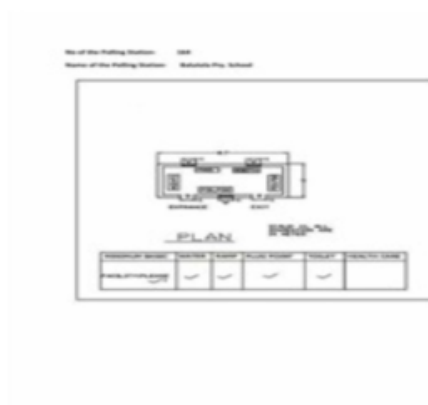

নির্বাচক নিবন্ধন আধিকারিকের স্বাক্ষর

Nazri Naksha

Google Map View

Polling Station Building Front View

Polling Station Front View

Cad View

Key MAP View

বিধানসভা নির্বাচনকেন্দ্রের নং, নাম : 49-মানিকচক
ভাগ নং, নাম : 1-বজ্রদীটোলা (বালুটোলা)