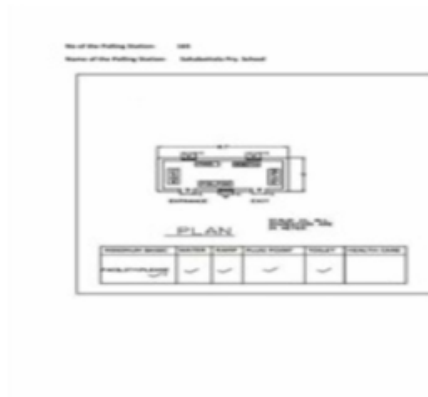

নির্বাচক নিবন্ধন আধিকারিকের স্বাক্ষর

Nazri Naksha

Google Map View

Polling Station Building Front View

Polling Station Front View

Cad View

Key MAP View

বিধানসভা নির্বাচনক্ষেত্রের নং, নাম : 49-মানিকচক
ভাগ নং, নাম : 1-সহবত টোলা,