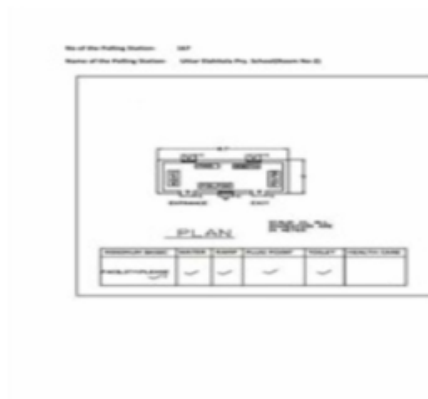

নির্বাচক নিবন্ধন আধিকারিকের স্বাক্ষর

Nazri Naksha

Google Map View

Polling Station Building Front View

Polling Station Front View

Cad View

Key MAP View

বিধানসভা নির্বাচনকেন্দ্রের নং, নাম : 49-মানিকচক
ভাগ নং, নাম : 1-এলাহিটোলা,