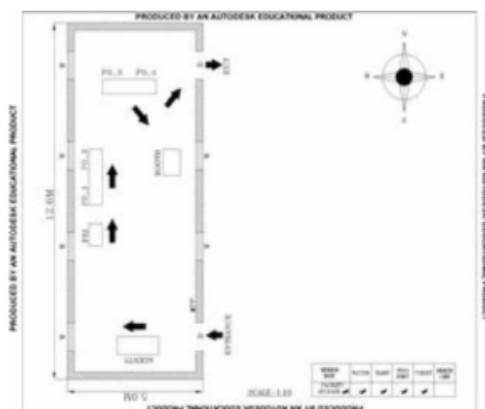

নির্বাচক নিবন্ধন আধিকারিকের স্বাক্ষর

Nazri Naksha

Google Map View

Polling Station Building Front View

Polling Station Front View

Cad View

Key MAP View

বিধানসভা নির্বাচনক্ষেত্রের নং, নাম : 49-মানিকচক
ভাগ নং, নাম : 1-কেউট পাড়া,