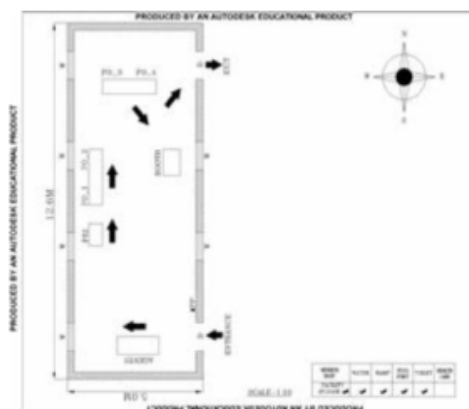

নির্বাচক নিবন্ধন আধিকারিকের স্বাক্ষর

Nazri Naksha

Google Map View

Polling Station Building Front View

Polling Station Front View

Cad View

Key MAP View

বিধানসভা নির্বাচনক্ষেত্রের নং, নাম : 49-মানিকচক
ভাগ নং, নাম : 1-কেউট পাড়া,