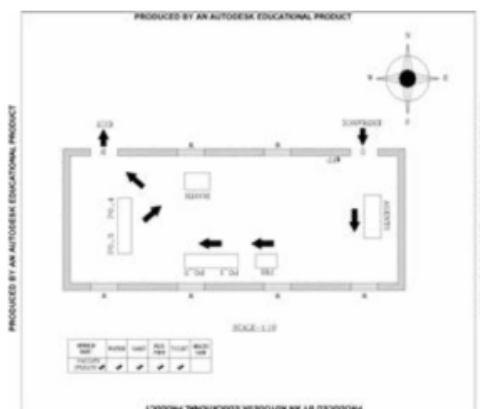

নির্বাচক নিবন্ধন আধিকারিকের স্বাক্ষর

Nazri Naksha

Google Map View

Polling Station Building Front View

Polling Station Front View

Cad View

Key MAP View

1	UTI2428068	নাম : সুজন ঘোষ পিতার নাম: ভুলন ঘোষ বাড়ির নং : এন0302 বয়স : 21 লিঙ্গ : পুরুষ	ফটো উপলব্ধ	2	UTI0581926	নাম : মীর বাবুল পিতার নাম: মীর আফসার আলী বাড়ির নং : এন0357 বয়স : 38 লিঙ্গ : পুরুষ	ফটো উপলব্ধ	3	JVR2728079	নাম : তুলো ঘোষ স্বামীর নাম: ভুলেন ঘোষ বাড়ির নং : n0303 বয়স : 50 লিঙ্গ : মহিলা	ফটো উপলব্ধ
4	JVR2728061	নাম : ভুলেন ঘোষ পিতার নাম: সুরেশ ঘোষ বাড়ির নং : n0302 বয়স : 60 লিঙ্গ : পুরুষ	ফটো উপলব্ধ	5	ZMU0059758	নাম : লিলেবতী চৌধুরী স্বামীর নাম: রামধনী চৌধুরী বাড়ির নং : n0039 বয়স : 52 লিঙ্গ : মহিলা	ফটো উপলব্ধ	6	WB/07/046/018372	নাম : গোলেদুর বিবি স্বামীর নাম: আফসার বাড়ির নং : এন0357 বয়স : 69 লিঙ্গ : মহিলা	ফটো উপলব্ধ
7	JVR3465135	নাম : দিলীপ কর্মকার পিতার নাম: শরৎ কর্মকার বাড়ির নং : n0045 বয়স : 40 লিঙ্গ : পুরুষ	ফটো উপলব্ধ	8	UTI1379221	নাম : মুনমুন পোদ্দার (কর্মকার) স্বামীর নাম: দিলীপ (কর্মকার) বাড়ির নং : n0045 বয়স : 33 লিঙ্গ : মহিলা	ফটো উপলব্ধ	9	UTI1476068	নাম : সুবল চৌধুরী পিতার নাম: সিতারাম চৌধুরী বাড়ির নং : n0024 বয়স : 29 লিঙ্গ : পুরুষ	ফটো উপলব্ধ
10	UTI0938522	নাম : আশা চৌধুরী স্বামীর নাম: সুজিল চৌধুরী বাড়ির নং : n0024 বয়স : 36 লিঙ্গ : মহিলা	ফটো উপলব্ধ	11	JVR3151537	নাম : কৃষ্ণ কর্মকার পিতার নাম: দিগেন কর্মকার বাড়ির নং : n0024 বয়স : 39 লিঙ্গ : পুরুষ	ফটো উপলব্ধ	12	UTI1476076	নাম : অনিতা চৌধুরী স্বামীর নাম: সুবল চৌধুরী বাড়ির নং : n0024 বয়স : 32 লিঙ্গ : মহিলা	ফটো উপলব্ধ
13	UTI1126945	নাম : বুলু কর্মকার পিতার নাম: দিগেন কর্মকার বাড়ির নং : n0024 বয়স : 32 লিঙ্গ : পুরুষ	ফটো উপলব্ধ	14	UTI2400489	নাম : সঙ্গীতা কর্মকার স্বামীর নাম: বুলু কর্মকার বাড়ির নং : এন0024 বয়স : 23 লিঙ্গ : মহিলা	ফটো উপলব্ধ	15	WB/07/046/018098	নাম : কম্পনা কর্মকার স্বামীর নাম: দীগেন কর্মকার বাড়ির নং : n0024 বয়স : 53 লিঙ্গ : মহিলা	ফটো উপলব্ধ
16	UTI0938514	নাম : সুজিল চৌধুরী পিতার নাম: সীতারাম চৌধুরী বাড়ির নং : n0024 বয়স : 36 লিঙ্গ : পুরুষ	ফটো উপলব্ধ	17	UTI1886621	নাম : অষ্টমী মন্ডল কর্মকার স্বামীর নাম: কৃষ্ণ কর্মকার বাড়ির নং : নং024 বয়স : 31 লিঙ্গ : মহিলা	ফটো উপলব্ধ	18	UTI1889286	নাম : মানোয়ারা গগেন স্বামীর নাম: মীর আমির আলী বাড়ির নং : নং024 বয়স : 29 লিঙ্গ : মহিলা	ফটো উপলব্ধ
19	JVR1523356	নাম : সন্ধ্যা ঘোষ স্বামীর নাম: স্বপন ঘোষ বাড়ির নং : n0042 বয়স : 58 লিঙ্গ : মহিলা	ফটো উপলব্ধ	20	UTI2111201	নাম : সোনা ঘোষ পিতার নাম: নিখিল ঘোষ বাড়ির নং : N0141 বয়স : 24 লিঙ্গ : পুরুষ	ফটো উপলব্ধ	21	UTI1794767	নাম : পূর্ণিমা ঘোষ স্বামীর নাম: বটন ঘোষ বাড়ির নং : N0299 বয়স : 31 লিঙ্গ : মহিলা	ফটো উপলব্ধ
22	UTI1886639	নাম : তুলসি ঘোষ স্বামীর নাম: বিশ্বজিত ঘোষ বাড়ির নং : নং149 বয়স : 27 লিঙ্গ : মহিলা	ফটো উপলব্ধ	23	UTI2379634	নাম : নিত্যানন্দ ঘোষ পিতার নাম: মনোজ ঘোষ বাড়ির নং : এন0012 বয়স : 21 লিঙ্গ : পুরুষ	ফটো উপলব্ধ	24	UTI1129444	নাম : বাবু ঘোষ পিতার নাম: গগেন ঘোষ বাড়ির নং : n0301 বয়স : 39 লিঙ্গ : পুরুষ	ফটো উপলব্ধ
25	UTI2168771	নাম : ইন্দ্রানী ঘোষ স্বামীর নাম: দীপংকর ঘোষ বাড়ির নং : এন0025 বয়স : 23 লিঙ্গ : মহিলা	ফটো উপলব্ধ	26	UTI0942748	নাম : টিংকু ঘোষ পিতার নাম: গগেন ঘোষ বাড়ির নং : n0298 বয়স : 36 লিঙ্গ : পুরুষ	ফটো উপলব্ধ	27	WB/07/046/030592	নাম : মীরা রানী ঘোষ স্বামীর নাম: গগেন ঘোষ বাড়ির নং : n0297 বয়স : 63 লিঙ্গ : মহিলা	ফটো উপলব্ধ
28	JVR1679406	নাম : মনোজ কুমার ঘোষ পিতার নাম: গগেন ঘোষ বাড়ির নং : n0300 বয়স : 46 লিঙ্গ : পুরুষ	ফটো উপলব্ধ	29	UTI1379122	নাম : শুভঙ্কর ঘোষ পিতার নাম: স্বপন ঘোষ বাড়ির নং : n0042 বয়স : 30 লিঙ্গ : পুরুষ	ফটো উপলব্ধ	30	UTI1679927	নাম : অপর্ণা ঘোষ স্বামীর নাম: অমর ঘোষ বাড়ির নং : 0042 বয়স : 36 লিঙ্গ : মহিলা	ফটো উপলব্ধ