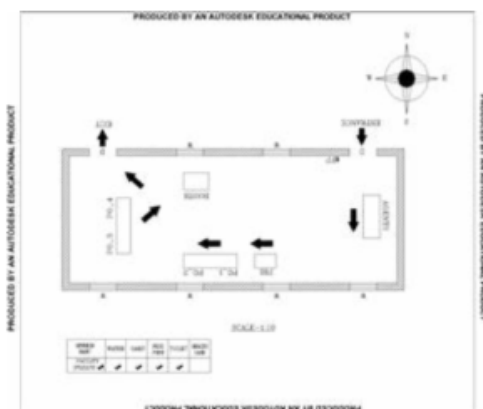

নির্বাচক নিবন্ধন আধিকারিকের স্বাক্ষর

Nazri Naksha

Google Map View

Polling Station Building Front View

Polling Station Front View

Cad View

Key MAP View

1	UTI2428068	নাম : সুজন ঘোষ পিতার নাম: ভুলন ঘোষ বাড়ির নং : এন0302 বয়স : 21 লিঙ্গ : পুরুষ	ফটো উপলব্ধ	2	UTI0581926	নাম : মীর বাবুল পিতার নাম: মীর আফসার আলী বাড়ির নং : এন0357 বয়স : 38 লিঙ্গ : পুরুষ	ফটো উপলব্ধ	3	JVR2728079	নাম : তুলো ঘোষ স্বামীর নাম: ভুলেন ঘোষ বাড়ির নং : n0303 বয়স : 50 লিঙ্গ : মহিলা	ফটো উপলব্ধ
4	JVR2728061	নাম : ভুলেন ঘোষ পিতার নাম: সুরেশ ঘোষ বাড়ির নং : n0302 বয়স : 60 লিঙ্গ : পুরুষ	ফটো উপলব্ধ	5	ZMU0059758	নাম : লিলেবতী চৌধুরী স্বামীর নাম: রামধনী চৌধুরী বাড়ির নং : n0039 বয়স : 52 লিঙ্গ : মহিলা	ফটো উপলব্ধ	6	WB/07/046/018372	নাম : গোলেদুর বিবি স্বামীর নাম: আফসার বাড়ির নং : এন0357 বয়স : 69 লিঙ্গ : মহিলা	ফটো উপলব্ধ
7	JVR3465135	নাম : দিলীপ কর্মকার পিতার নাম: শরৎ কর্মকার বাড়ির নং : n0045 বয়স : 40 লিঙ্গ : পুরুষ	ফটো উপলব্ধ	8	UTI1379221	নাম : মুনমুন পোদ্দার (কর্মকার) স্বামীর নাম: দিলীপ (কর্মকার) বাড়ির নং : n0045 বয়স : 33 লিঙ্গ : মহিলা	ফটো উপলব্ধ	9	UTI1476068	নাম : সুবল চৌধুরী পিতার নাম: সিতারাম চৌধুরী বাড়ির নং : n0024 বয়স : 29 লিঙ্গ : পুরুষ	ফটো উপলব্ধ
10	UTI0938522	নাম : আশা চৌধুরী স্বামীর নাম: সুজিল চৌধুরী বাড়ির নং : n0024 বয়স : 36 লিঙ্গ : মহিলা	ফটো উপলব্ধ	11	JVR3151537	নাম : কৃষ্ণ কর্মকার পিতার নাম: দিগেন কর্মকার বাড়ির নং : n0024 বয়স : 39 লিঙ্গ : পুরুষ	ফটো উপলব্ধ	12	UTI1476076	নাম : অনিতা চৌধুরী স্বামীর নাম: সুবল চৌধুরী বাড়ির নং : n0024 বয়স : 32 লিঙ্গ : মহিলা	ফটো উপলব্ধ
13	UTI1126945	নাম : বুলু কর্মকার পিতার নাম: দিগেন কর্মকার বাড়ির নং : n0024 বয়স : 32 লিঙ্গ : পুরুষ	ফটো উপলব্ধ	14	UTI2400489	নাম : সঙ্গীতা কর্মকার স্বামীর নাম: বুলু কর্মকার বাড়ির নং : এন0024 বয়স : 23 লিঙ্গ : মহিলা	ফটো উপলব্ধ	15	WB/07/046/018098	নাম : কম্পনা কর্মকার স্বামীর নাম: দীগেন কর্মকার বাড়ির নং : n0024 বয়স : 53 লিঙ্গ : মহিলা	ফটো উপলব্ধ
16	UTI0938514	নাম : সুজিল চৌধুরী পিতার নাম: সীতারাম চৌধুরী বাড়ির নং : n0024 বয়স : 36 লিঙ্গ : পুরুষ	ফটো উপলব্ধ	17	UTI1886621	নাম : অষ্টমী মন্ডল কর্মকার স্বামীর নাম: কৃষ্ণ কর্মকার বাড়ির নং : নং024 বয়স : 31 লিঙ্গ : মহিলা	ফটো উপলব্ধ	18	UTI1889286	নাম : মানোয়ারা গগেন স্বামীর নাম: মীর আমির আলী বাড়ির নং : নং024 বয়স : 29 লিঙ্গ : মহিলা	ফটো উপলব্ধ
19	JVR1523356	নাম : সন্ধ্যা ঘোষ স্বামীর নাম: স্বপন ঘোষ বাড়ির নং : n0042 বয়স : 58 লিঙ্গ : মহিলা	ফটো উপলব্ধ	20	UTI2111201	নাম : সোনা ঘোষ পিতার নাম: নিখিল ঘোষ বাড়ির নং : N0141 বয়স : 24 লিঙ্গ : পুরুষ	ফটো উপলব্ধ	21	UTI1794767	নাম : পূর্ণিমা ঘোষ স্বামীর নাম: বটন ঘোষ বাড়ির নং : N0299 বয়স : 31 লিঙ্গ : মহিলা	ফটো উপলব্ধ
22	UTI1886639	নাম : তুলসি ঘোষ স্বামীর নাম: বিশ্বজিত ঘোষ বাড়ির নং : নং149 বয়স : 27 লিঙ্গ : মহিলা	ফটো উপলব্ধ	23	UTI2379634	নাম : নিত্যানন্দ ঘোষ পিতার নাম: মনোজ ঘোষ বাড়ির নং : এন0012 বয়স : 21 লিঙ্গ : পুরুষ	ফটো উপলব্ধ	24	UTI1129444	নাম : বাবু ঘোষ পিতার নাম: গগেন ঘোষ বাড়ির নং : n0301 বয়স : 39 লিঙ্গ : পুরুষ	ফটো উপলব্ধ
25	UTI2168771	নাম : ইন্দ্রানী ঘোষ স্বামীর নাম: দীপংকর ঘোষ বাড়ির নং : এন0025 বয়স : 23 লিঙ্গ : মহিলা	ফটো উপলব্ধ	26	UTI0942748	নাম : টিংকু ঘোষ পিতার নাম: গগেন ঘোষ বাড়ির নং : n0298 বয়স : 36 লিঙ্গ : পুরুষ	ফটো উপলব্ধ	27	WB/07/046/030592	নাম : মীরা রানী ঘোষ স্বামীর নাম: গগেন ঘোষ বাড়ির নং : n0297 বয়স : 63 লিঙ্গ : মহিলা	ফটো উপলব্ধ
28	JVR1679406	নাম : মনোজ কুমার ঘোষ পিতার নাম: গগেন ঘোষ বাড়ির নং : n0300 বয়স : 46 লিঙ্গ : পুরুষ	ফটো উপলব্ধ	29	UTI1379122	নাম : শুভঙ্কর ঘোষ পিতার নাম: স্বপন ঘোষ বাড়ির নং : n0042 বয়স : 30 লিঙ্গ : পুরুষ	ফটো উপলব্ধ	30	UTI1679927	নাম : অপর্ণা ঘোষ স্বামীর নাম: অমর ঘোষ বাড়ির নং : 0042 বয়স : 36 লিঙ্গ : মহিলা	ফটো উপলব্ধ