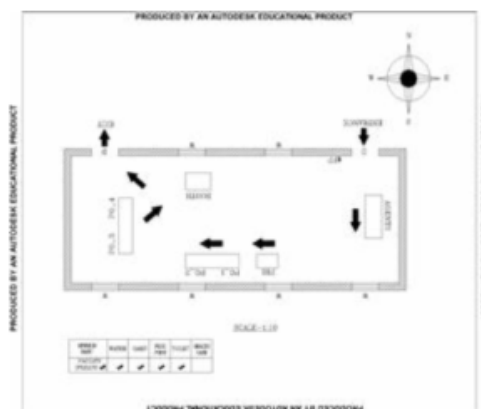

নির্বাচক নিবন্ধন আধিকারিকের স্বাক্ষর

Nazri Naksha

Google Map View

Polling Station Building Front View

Polling Station Front View

Cad View

Key MAP View

1	JVR3465481	নাম : তনয় কুমার মণ্ডল পিতার নাম: রবীন্দ্রনাথ মণ্ডল বাড়ির নং : n0187 বয়স : 37 লিঙ্গ : পুরুষ	ফটো উপলব্ধ	2	UTI1581289	নাম : অভিনয় মন্ডল পিতার নাম: রবীন্দ্রনাথ মন্ডল বাড়ির নং : n0187 বয়স : 29 লিঙ্গ : পুরুষ	ফটো উপলব্ধ	3	JVR1526938	নাম : সুজিত চৌধুরী পিতার নাম: পঞ্চানন চৌধুরী বাড়ির নং : n0316 বয়স : 49 লিঙ্গ : পুরুষ	ফটো উপলব্ধ
4	JVR0061812	নাম : জানকী মণ্ডল স্বামীর নাম: রবীন্দ্রনাথ মণ্ডল বাড়ির নং : n0187 বয়স : 55 লিঙ্গ : মহিলা	ফটো উপলব্ধ	5	UTI1615392	নাম : মিতু মণ্ডল স্বামীর নাম: তনয় কুমার মণ্ডল বাড়ির নং : n0187 বয়স : 28 লিঙ্গ : মহিলা	ফটো উপলব্ধ	6	JVR1678564	নাম : রুকিমান বেওয়া স্বামীর নাম: সেখ তাজু বাড়ির নং : এন0023 বয়স : 50 লিঙ্গ : মহিলা	ফটো উপলব্ধ
7	UTI1379742	নাম : শীতলা রায় (বসাক) স্বামীর নাম: অতুল (বসাক) বাড়ির নং : n0289 বয়স : 55 লিঙ্গ : মহিলা	ফটো উপলব্ধ	8	UTI1866698	নাম : শুশীল কর্মকার পিতার নাম: বাবুলাল কর্মকার বাড়ির নং : নং001 বয়স : 54 লিঙ্গ : পুরুষ	ফটো উপলব্ধ	9	UTI1866672	নাম : রেখা কর্মকার স্বামীর নাম: শুশীল কর্মকার বাড়ির নং : নং001 বয়স : 45 লিঙ্গ : মহিলা	ফটো উপলব্ধ
10	UTI0939033	নাম : তপন গোস্বামী পিতার নাম: পোকুল গোস্বামী বাড়ির নং : n0270 বয়স : 54 লিঙ্গ : পুরুষ	ফটো উপলব্ধ	11	UTI2454379	নাম : মানসী গোস্বামী পিতার নাম: তপন গোস্বামী বাড়ির নং : এন0270 বয়স : 20 লিঙ্গ : মহিলা	ফটো উপলব্ধ	12	UTI0939041	নাম : দেবী (দাস) গোস্বামী স্বামীর নাম: তপন গোস্বামী বাড়ির নং : n0271 বয়স : 41 লিঙ্গ : মহিলা	ফটো উপলব্ধ
13	UTI2477081	নাম : সুপেন ঘোষ পিতার নাম: ভিক্রম ঘোষ বাড়ির নং : এন0892 বয়স : 67 লিঙ্গ : পুরুষ	ফটো উপলব্ধ	14	UTI1248459	নাম : সিপুল ঘোষ পিতার নাম: বীরেন ঘোষ বাড়ির নং : n0272 বয়স : 37 লিঙ্গ : পুরুষ	ফটো উপলব্ধ	15	UTI2283976	নাম : মধুমিতা মন্ডল স্বামীর নাম: মলয় ঘোষ বাড়ির নং : এন0892 বয়স : 27 লিঙ্গ : মহিলা	ফটো উপলব্ধ
16	UTI1866656	নাম : জনি ঘোষ পিতার নাম: আম্মাল ঘোষ বাড়ির নং : নং340 বয়স : 30 লিঙ্গ : পুরুষ	ফটো উপলব্ধ	17	UTI1382944	নাম : সুসমা ঘোষ স্বামীর নাম: সাধন ঘোষ বাড়ির নং : এন0892 বয়স : 33 লিঙ্গ : মহিলা	ফটো উপলব্ধ	18	UTI2283810	নাম : শুভ ঘোষ মায়ের নাম: রাখী ঘোষ বাড়ির নং : এন0272 বয়স : 22 লিঙ্গ : পুরুষ	ফটো উপলব্ধ
19	JVR1678408	নাম : জল্পনা ঘোষ স্বামীর নাম: অমল ঘোষ বাড়ির নং : n0340 বয়স : 55 লিঙ্গ : মহিলা	ফটো উপলব্ধ	20	UTI1248335	নাম : স্বরূপ ঘোষ পিতার নাম: প্রান ঘোষ বাড়ির নং : n0203 বয়স : 31 লিঙ্গ : পুরুষ	ফটো উপলব্ধ	21	JVR2744563	নাম : জিতু ঘোষ স্বামীর নাম: সনৎ ঘোষ বাড়ির নং : এন0869 বয়স : 43 লিঙ্গ : মহিলা	ফটো উপলব্ধ
22	UTI1760214	নাম : মনি ঘোষ পিতার নাম: অমল ঘোষ বাড়ির নং : এন0340 বয়স : 27 লিঙ্গ : পুরুষ	ফটো উপলব্ধ	23	UTI1248376	নাম : নমিতা ঘোষ স্বামীর নাম: বাপি ঘোষ বাড়ির নং : n0272 বয়স : 40 লিঙ্গ : মহিলা	ফটো উপলব্ধ	24	JVR1677954	নাম : বীরেন ঘোষ পিতার নাম: সুরেশ ঘোষ বাড়ির নং : n0272 বয়স : 66 লিঙ্গ : পুরুষ	ফটো উপলব্ধ
25	UTI1760388	নাম : মৌসুমী ঘোষ স্বামীর নাম: ফকুন ঘোষ বাড়ির নং : এন0896 বয়স : 28 লিঙ্গ : মহিলা	ফটো উপলব্ধ	26	UTI2169340	নাম : জুলি ঘোষ স্বামীর নাম: মনি ঘোষ বাড়ির নং : এন0340 বয়স : 25 লিঙ্গ : মহিলা	ফটো উপলব্ধ	27	UTI1760420	নাম : স্মৃতি ঘোষ স্বামীর নাম: মিদুল ঘোষ বাড়ির নং : এন0896 বয়স : 28 লিঙ্গ : মহিলা	ফটো উপলব্ধ
28	UTI2283752	নাম : রানা ঘোষ মায়ের নাম: জল্পনা ঘোষ বাড়ির নং : এন0340 বয়স : 25 লিঙ্গ : পুরুষ	ফটো উপলব্ধ	29	UTI2283968	নাম : মিতু পাল স্বামীর নাম: অমল পাল বাড়ির নং : এন0203 বয়স : 27 লিঙ্গ : মহিলা	ফটো উপলব্ধ	30	JVR2287456	নাম : মিদুল ঘোষ পিতার নাম: নয়ন ঘোষ বাড়ির নং : এন0896 বয়স : 43 লিঙ্গ : পুরুষ	ফটো উপলব্ধ