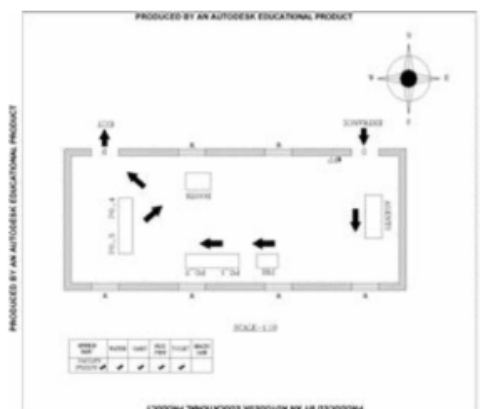

নির্বাচক নিবন্ধন আধিকারিকের স্বাক্ষর

Nazri Naksha

Google Map View

Polling Station Building Front View

Polling Station Front View

Cad View

Key MAP View

1	JVR3465481	নাম : তনয় কুমার মণ্ডল পিতার নাম: রবীন্দ্রনাথ মণ্ডল বাড়ির নং : n0187 বয়স : 37 লিঙ্গ : পুরুষ	ফটো উপলব্ধ	2	UTI1581289	নাম : অভিনয় মন্ডল পিতার নাম: রবীন্দ্রনাথ মন্ডল বাড়ির নং : n0187 বয়স : 29 লিঙ্গ : পুরুষ	ফটো উপলব্ধ	3	JVR1526938	নাম : সুজিত চৌধুরী পিতার নাম: পঞ্চানন চৌধুরী বাড়ির নং : n0316 বয়স : 49 লিঙ্গ : পুরুষ	ফটো উপলব্ধ
4	JVR0061812	নাম : জানকী মণ্ডল স্বামীর নাম: রবীন্দ্রনাথ মণ্ডল বাড়ির নং : n0187 বয়স : 55 লিঙ্গ : মহিলা	ফটো উপলব্ধ	5	UTI1615392	নাম : মিতু মণ্ডল স্বামীর নাম: তনয় কুমার মণ্ডল বাড়ির নং : n0187 বয়স : 28 লিঙ্গ : মহিলা	ফটো উপলব্ধ	6	JVR1678564	নাম : রুকিমান বেওয়া স্বামীর নাম: সেখ তাজু বাড়ির নং : এন0023 বয়স : 50 লিঙ্গ : মহিলা	ফটো উপলব্ধ
7	UTI1379742	নাম : শীতলা রায় (বসাক) স্বামীর নাম: অতুল (বসাক) বাড়ির নং : n0289 বয়স : 55 লিঙ্গ : মহিলা	ফটো উপলব্ধ	8	UTI1866698	নাম : শুশীল কর্মকার পিতার নাম: বাবুলাল কর্মকার বাড়ির নং : নং001 বয়স : 54 লিঙ্গ : পুরুষ	ফটো উপলব্ধ	9	UTI1866672	নাম : রেখা কর্মকার স্বামীর নাম: শুশীল কর্মকার বাড়ির নং : নং001 বয়স : 45 লিঙ্গ : মহিলা	ফটো উপলব্ধ
10	UTI0939033	নাম : তপন গোস্বামী পিতার নাম: পোকুল গোস্বামী বাড়ির নং : n0270 বয়স : 54 লিঙ্গ : পুরুষ	ফটো উপলব্ধ	11	UTI2454379	নাম : মানসী গোস্বামী পিতার নাম: তপন গোস্বামী বাড়ির নং : এন0270 বয়স : 20 লিঙ্গ : মহিলা	ফটো উপলব্ধ	12	UTI0939041	নাম : দেবী (দাস) গোস্বামী স্বামীর নাম: তপন গোস্বামী বাড়ির নং : n0271 বয়স : 41 লিঙ্গ : মহিলা	ফটো উপলব্ধ
13	UTI2477081	নাম : সুপেন ঘোষ পিতার নাম: ভিক্রম ঘোষ বাড়ির নং : এন0892 বয়স : 67 লিঙ্গ : পুরুষ	ফটো উপলব্ধ	14	UTI1248459	নাম : সিপুল ঘোষ পিতার নাম: বীরেন ঘোষ বাড়ির নং : n0272 বয়স : 37 লিঙ্গ : পুরুষ	ফটো উপলব্ধ	15	UTI2283976	নাম : মধুমিতা মন্ডল স্বামীর নাম: মলয় ঘোষ বাড়ির নং : এন0892 বয়স : 27 লিঙ্গ : মহিলা	ফটো উপলব্ধ
16	UTI1866656	নাম : জনি ঘোষ পিতার নাম: আম্মাল ঘোষ বাড়ির নং : নং340 বয়স : 30 লিঙ্গ : পুরুষ	ফটো উপলব্ধ	17	UTI1382944	নাম : সুসমা ঘোষ স্বামীর নাম: সাধন ঘোষ বাড়ির নং : এন0892 বয়স : 33 লিঙ্গ : মহিলা	ফটো উপলব্ধ	18	UTI2283810	নাম : শুভ ঘোষ মায়ের নাম: রাখী ঘোষ বাড়ির নং : এন0272 বয়স : 22 লিঙ্গ : পুরুষ	ফটো উপলব্ধ
19	JVR1678408	নাম : জল্পনা ঘোষ স্বামীর নাম: অমল ঘোষ বাড়ির নং : n0340 বয়স : 55 লিঙ্গ : মহিলা	ফটো উপলব্ধ	20	UTI1248335	নাম : স্বরূপ ঘোষ পিতার নাম: প্রান ঘোষ বাড়ির নং : n0203 বয়স : 31 লিঙ্গ : পুরুষ	ফটো উপলব্ধ	21	JVR2744563	নাম : জিতু ঘোষ স্বামীর নাম: সনৎ ঘোষ বাড়ির নং : এন0869 বয়স : 43 লিঙ্গ : মহিলা	ফটো উপলব্ধ
22	UTI1760214	নাম : মনি ঘোষ পিতার নাম: অমল ঘোষ বাড়ির নং : এন0340 বয়স : 27 লিঙ্গ : পুরুষ	ফটো উপলব্ধ	23	UTI1248376	নাম : নমিতা ঘোষ স্বামীর নাম: বাপি ঘোষ বাড়ির নং : n0272 বয়স : 40 লিঙ্গ : মহিলা	ফটো উপলব্ধ	24	JVR1677954	নাম : বীরেন ঘোষ পিতার নাম: সুরেশ ঘোষ বাড়ির নং : n0272 বয়স : 66 লিঙ্গ : পুরুষ	ফটো উপলব্ধ
25	UTI1760388	নাম : মৌসুমী ঘোষ স্বামীর নাম: ফকুন ঘোষ বাড়ির নং : এন0896 বয়স : 28 লিঙ্গ : মহিলা	ফটো উপলব্ধ	26	UTI2169340	নাম : জুলি ঘোষ স্বামীর নাম: মনি ঘোষ বাড়ির নং : এন0340 বয়স : 25 লিঙ্গ : মহিলা	ফটো উপলব্ধ	27	UTI1760420	নাম : স্মৃতি ঘোষ স্বামীর নাম: মিদুল ঘোষ বাড়ির নং : এন0896 বয়স : 28 লিঙ্গ : মহিলা	ফটো উপলব্ধ
28	UTI2283752	নাম : রানা ঘোষ মায়ের নাম: জল্পনা ঘোষ বাড়ির নং : এন0340 বয়স : 25 লিঙ্গ : পুরুষ	ফটো উপলব্ধ	29	UTI2283968	নাম : মিতু পাল স্বামীর নাম: অমল পাল বাড়ির নং : এন0203 বয়স : 27 লিঙ্গ : মহিলা	ফটো উপলব্ধ	30	JVR2287456	নাম : মিদুল ঘোষ পিতার নাম: নয়ন ঘোষ বাড়ির নং : এন0896 বয়স : 43 লিঙ্গ : পুরুষ	ফটো উপলব্ধ