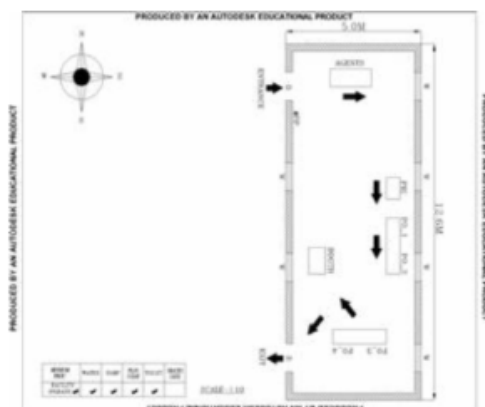

নির্বাচক নিবন্ধন আধিকারিকের স্বাক্ষর

Nazri Naksha

Google Map View

Polling Station Building Front View

Polling Station Front View

Cad View

Key MAP View

1 নাম : নাসিমা খাতুন স্বামীর নাম : সেখ নূর নবী বাড়ির নং : এন0018 বয়স : 40 লিঙ্গ : মহিলা	UTI2304061 ফটো উপলব্ধ	2 নাম : ইয়াসির খাঁ পিতার নাম : রুহুল খাঁ বাড়ির নং : এন0068 বয়স : 21 লিঙ্গ : পুরুষ	UTI2405215 ফটো উপলব্ধ	3 নাম : জেলী বিবি স্বামীর নাম : সাদেক সেখ বাড়ির নং : n0022 বয়স : 54 লিঙ্গ : মহিলা	UTI1996040 ফটো উপলব্ধ
4 নাম : দুঃখ স্বামীর নাম : নেজামুদ্দীন বাড়ির নং : n0018 বয়স : 71 লিঙ্গ : মহিলা	WB/07/046/027168 ফটো উপলব্ধ	5 নাম : ফিরোজ খান পিতার নাম : মসলিম খান বাড়ির নং : n0027 বয়স : 34 লিঙ্গ : পুরুষ	UTI1034230 ফটো উপলব্ধ	6 নাম : মোঃ আব্দুল জাহান স্বামীর নাম : মোঃ মামুন হোসেন বাড়ির নং : n0038 বয়স : 40 লিঙ্গ : মহিলা	JVR2741437 ফটো উপলব্ধ
7 নাম : রোনিয়া বেওয়া স্বামীর নাম : সেখ রামজান বাড়ির নং : n0038 বয়স : 50 লিঙ্গ : মহিলা	WB/07/046/027793 ফটো উপলব্ধ	8 নাম : মোঃ তৈমুর হোসেন পিতার নাম : মোঃ তাইয়্যাব হোসেন বাড়ির নং : n0062 বয়স : 58 লিঙ্গ : পুরুষ	WB/07/046/027208 ফটো উপলব্ধ	9 নাম : রাকিবা খাতুন স্বামীর নাম : সেখ সাহাজাহান বাড়ির নং : এন0003 বয়স : 23 লিঙ্গ : মহিলা	UTI2304624 ফটো উপলব্ধ
10 নাম : সেখ জিজলি পিতার নাম : সেখ মোজ্জফর বাড়ির নং : n0033 বয়স : 40 লিঙ্গ : পুরুষ	UTI1477843 ফটো উপলব্ধ	11 নাম : রিমি বিবি স্বামীর নাম : সেখ হাফিজুল বাড়ির নং : n0018 বয়স : 30 লিঙ্গ : মহিলা	UTI1381938 ফটো উপলব্ধ	12 নাম : আসমিনা খাতুন পিতার নাম : সেখ মাজামুল বাড়ির নং : এন0003 বয়স : 23 লিঙ্গ : মহিলা	UTI2304392 ফটো উপলব্ধ
13 নাম : সেখ রাজেশ পিতার নাম : সেখ নৌসাদ বাড়ির নং : n0036 বয়স : 43 লিঙ্গ : মহিলা	JVR2281418 ফটো উপলব্ধ	14 নাম : রিনা বিবি স্বামীর নাম : সেখ জুমান বাড়ির নং : n0032 বয়স : 42 লিঙ্গ : মহিলা	JVR2281103 ফটো উপলব্ধ	15 নাম : সেখ মসিউদ পিতার নাম : সেখ তাবারাক বাড়ির নং : n0046 বয়স : 40 লিঙ্গ : পুরুষ	UTI1251057 ফটো উপলব্ধ
16 নাম : সেখ মনিরুল পিতার নাম : এসরাফ সেখ বাড়ির নং : n0034 বয়স : 38 লিঙ্গ : পুরুষ	UTI1251016 ফটো উপলব্ধ	17 নাম : সামিম আরা বেগম স্বামীর নাম : আলিমুল হোসেন বাড়ির নং : n0067 বয়স : 55 লিঙ্গ : মহিলা	JVR0077487 ফটো উপলব্ধ	18 নাম : মহঃ সাফিউল আহমেদ পিতার নাম : মহঃ তৈয়্যাব হোসেন বাড়ির নং : n0062 বয়স : 67 লিঙ্গ : পুরুষ	JVR3231362 ফটো উপলব্ধ
19 নাম : সেখ আফিজুদ্দীন পিতার নাম : হানিপ বাড়ির নং : n0008 বয়স : 71 লিঙ্গ : পুরুষ	JVR3231107 ফটো উপলব্ধ	20 নাম : নুরেশা স্বামীর নাম : সুবেদালী বাড়ির নং : n0014 বয়স : 91 লিঙ্গ : মহিলা	JVR2741189 ফটো উপলব্ধ	21 নাম : নুরেজা খাতুন স্বামীর নাম : সেখ মেরাজুল বাড়ির নং : এন0044 বয়স : 27 লিঙ্গ : মহিলা	UTI2304772 ফটো উপলব্ধ
22 নাম : সেখ আজিজুল পিতার নাম : রাহমান বাড়ির নং : n0016 বয়স : 77 লিঙ্গ : পুরুষ	WB/07/046/027744 ফটো উপলব্ধ	23 নাম : সেখ খিচ্চু পিতার নাম : রিয়াশাত বাড়ির নং : n0027 বয়স : 60 লিঙ্গ : পুরুষ	JVR2740736 ফটো উপলব্ধ	24 নাম : সেখ হানিপ পিতার নাম : সেখ সামিরুদ্দীন বাড়ির নং : n0038 বয়স : 40 লিঙ্গ : পুরুষ	UTI1128503 ফটো উপলব্ধ
25 নাম : রুকসানা খাতুন বিবি স্বামীর নাম : সেখ হাসিরুল বাড়ির নং : n0018 বয়স : 35 লিঙ্গ : মহিলা	UTI1251131 ফটো উপলব্ধ	26 নাম : মহঃ তারিক আনোয়ার হোসেন পিতার নাম : মহঃ নাদের হোসেন বাড়ির নং : n0060 বয়স : 29 লিঙ্গ : পুরুষ	UTI1478015 ফটো উপলব্ধ	27 নাম : সেখ সাদেক পিতার নাম : সেখ ইসমাইল বাড়ির নং : n0022 বয়স : 62 লিঙ্গ : পুরুষ	UTI2123768 ফটো উপলব্ধ
28 নাম : আমেনুর বিবি স্বামীর নাম : তাফাজুল বাড়ির নং : 31 বয়স : 44 লিঙ্গ : মহিলা	JVR2740884 ফটো উপলব্ধ	29 নাম : মহিবুল হোসেন পিতার নাম : সেখ এতাব বাড়ির নং : n0043 বয়স : 30 লিঙ্গ : পুরুষ	UTI1034198 ফটো উপলব্ধ	30 নাম : সাইনুর স্বামীর নাম : মাজিরুদ্দীন বাড়ির নং : n0008 বয়স : 52 লিঙ্গ : মহিলা	WB/07/046/027161 ফটো উপলব্ধ