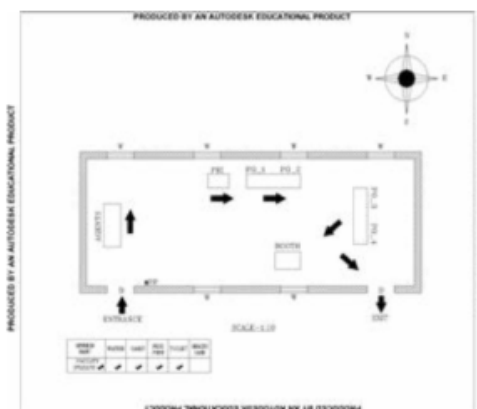

নির্বাচক নিবন্ধন আধিকারিকের স্বাক্ষর

Nazri Naksha

Google Map View

Polling Station Building Front View

Polling Station Front View

Cad View

Key MAP View

| | | | | | |
|--|--------------------------|---|--------------------------------|---|--------------------------------|
| 1 নাম : চুম্বকী খাতুন স্বামীর নাম: সেখ জিয়াউল বাড়ির নং : n0093 বয়স : 28 লিঙ্গ : মহিলা | UTI1879097 ফটো উপলব্ধ | 2 নাম : মাহেদুল আলম স্বামীর নাম: জাহিরুদ্দিন বাড়ির নং : n0086 বয়স : 39 লিঙ্গ : মহিলা | JVR1525906 ফটো উপলব্ধ | 3 নাম : সেখ উলফাত পিতার নাম: সেখ জালাল বাড়ির নং : n0020 বয়স : 42 লিঙ্গ : পুরুষ | UTI0611707 ফটো উপলব্ধ |
| 4 নাম : মির্জা আনাকুল পিতার নাম: মোহেরাজ মির্জা বাড়ির নং : n0053 বয়স : 56 লিঙ্গ : পুরুষ | JVR0081885 ফটো উপলব্ধ | 5 নাম : মিলন সেখ অন্যান্য: সেখ খুরসেদ বাড়ির নং : এন0093 বয়স : 23 লিঙ্গ : পুরুষ | UTI2178226 ফটো উপলব্ধ | 6 নাম : তাজকুল বেগম স্বামীর নাম: সেখ আসমুল বাড়ির নং : n0000 বয়স : 38 লিঙ্গ : মহিলা | UTI1583418 ফটো উপলব্ধ |
| 7 নাম : সেখ মোজাহির পিতার নাম: সেখ মেলু বাড়ির নং : n0097 বয়স : 26 লিঙ্গ : পুরুষ | UTI1759620 ফটো উপলব্ধ | 8 নাম : সেখ মুরশীদ পিতার নাম: সামারাত বাড়ির নং : n0043 বয়স : 72 লিঙ্গ : পুরুষ | WB/07/046/027554 ফটো উপলব্ধ | 9 নাম : সুবেল মির্জা পিতার নাম: মির্জা হিরা বাড়ির নং : N0089 বয়স : 24 লিঙ্গ : পুরুষ | UTI2127637 ফটো উপলব্ধ |
| 10 নাম : মির্জা মতিউর পিতার নাম: মির্জা সাহিদুর বাড়ির নং : n0089 বয়স : 38 লিঙ্গ : পুরুষ | UTI1382365 ফটো উপলব্ধ | 11 নাম : সেখ আব্দুল কাদের পিতার নাম: সেখ ইয়াসিন বাড়ির নং : এন0112 বয়স : 23 লিঙ্গ : পুরুষ | UTI2426401 ফটো উপলব্ধ | 12 নাম : সামিউল হোসেন পিতার নাম: সেখ হাকিব বাড়ির নং : n0081 বয়স : 38 লিঙ্গ : পুরুষ | UTI0941856 ফটো উপলব্ধ |
| 13 নাম : মির্জা জয়েল পিতার নাম: মির্জা হিরা বাড়ির নং : N0089 বয়স : 25 লিঙ্গ : পুরুষ | UTI2127728 ফটো উপলব্ধ | 14 নাম : মির্জা মাসুম পিতার নাম: মির্জা লাজিম বাড়ির নং : n0058 বয়স : 28 লিঙ্গ : পুরুষ | UTI1681568 ফটো উপলব্ধ | 15 নাম : সারিফা বিবি স্বামীর নাম: মির্জা মিন্টু বাড়ির নং : n0021 বয়স : 56 লিঙ্গ : মহিলা | UTI2126399 ফটো উপলব্ধ |
| 16 নাম : সেখ আসাদুল পিতার নাম: সেখ কলিমুদ্দিন বাড়ির নং : এন0200 বয়স : 30 লিঙ্গ : পুরুষ | UTI1583012 ফটো উপলব্ধ | 17 নাম : মির্জা সিন্দু পিতার নাম: মির্জা আকরাম বাড়ির নং : 0080 বয়স : 29 লিঙ্গ : পুরুষ | UTI1681691 ফটো উপলব্ধ | 18 নাম : সেখ আইয়ুম আলী পিতার নাম: সেখ লোকমান আলী বাড়ির নং : n0063 বয়স : 55 লিঙ্গ : পুরুষ | JVR0038372 ফটো উপলব্ধ |
| 19 নাম : মান্নান খাঁ পিতার নাম: তামজিদ খাঁ বাড়ির নং : n0075 বয়স : 44 লিঙ্গ : পুরুষ | JVR2283547 ফটো উপলব্ধ | 20 নাম : মির্জা আজিজুল পিতার নাম: মির্জা কাইউম বাড়ির নং : n0080 বয়স : 33 লিঙ্গ : পুরুষ | UTI1128958 ফটো উপলব্ধ | 21 নাম : কলিমুদ্দিন পিতার নাম: আসাক বাড়ির নং : এন0200 বয়স : 57 লিঙ্গ : পুরুষ | WB/07/046/027372 ফটো উপলব্ধ |
| 22 নাম : মর্জিনা খাতুন পিতার নাম: মির্জা জাহিনাল বাড়ির নং : নং0017 বয়স : 42 লিঙ্গ : মহিলা | FXV2393163 ফটো উপলব্ধ | 23 নাম : অঞ্জিরা খাতুন স্বামীর নাম: সারুক সেখ বাড়ির নং : N0076 বয়স : 24 লিঙ্গ : মহিলা | UTI2128015 ফটো উপলব্ধ | 24 নাম : সেখ আক্তারুল পিতার নাম: সেখ আনসুর বাড়ির নং : এন0084 বয়স : 21 লিঙ্গ : পুরুষ | UTI2408920 ফটো উপলব্ধ |
| 25 নাম : মির্জা গোলাম মোস্তাফা পিতার নাম: মির্জা মোসাওয়ার বাড়ির নং : n0088 বয়স : 53 লিঙ্গ : পুরুষ | UTI2004893 ফটো উপলব্ধ | 26 নাম : মির্জা নাসেবুল পিতার নাম: মির্জা সেরাজুল বাড়ির নং : n0080 বয়স : 27 লিঙ্গ : পুরুষ | UTI1759935 ফটো উপলব্ধ | 27 নাম : ইনসারা খাতুন স্বামীর নাম: মির্জা জাহিরুল বাড়ির নং : N0015 বয়স : 30 লিঙ্গ : মহিলা | UTI2128403 ফটো উপলব্ধ |
| 28 নাম : সেখ সাবিউল পিতার নাম: সেখ মনসুর বাড়ির নং : n0084 বয়স : 31 লিঙ্গ : পুরুষ | UTI1128982 ফটো উপলব্ধ | 29 নাম : জোসনারা খাতুন স্বামীর নাম: সাহেব খান বাড়ির নং : এন0117 বয়স : 24 লিঙ্গ : মহিলা | UTI2178093 ফটো উপলব্ধ | 30 নাম : মির্জা সোহেল পিতার নাম: মির্জা সালিম বাড়ির নং : এন0027 বয়স : 23 লিঙ্গ : পুরুষ | UTI2178283 ফটো উপলব্ধ |