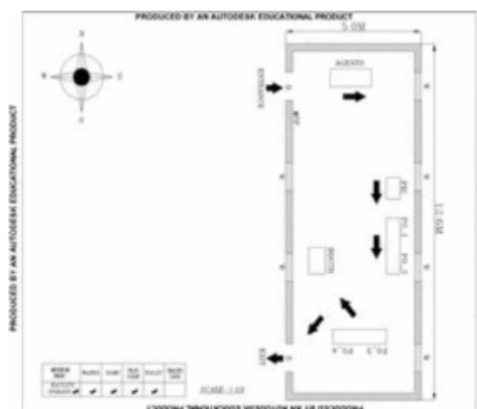

নির্বাচক নিবন্ধন আধিকারিকের স্বাক্ষর

Nazri Naksha

Google Map View

Polling Station Building Front View

Polling Station Front View

Cad View

Key MAP View

1 নাম : সুখিয়া বিবি স্বামীর নাম: জামসেদ বাড়ির নং : নং102 বয়স : 46 লিঙ্গ : মহিলা	JVR2290435 ফটো উপলব্ধ	2 নাম : হাইরুল পিতার নাম: সাহাদুর বাড়ির নং : নাসিচক বয়স : 53 লিঙ্গ : পুরুষ	WB/07/045/000299 ফটো উপলব্ধ	3 নাম : সেখ নুরুদ্দিন পিতার নাম: সেখ সামিরুদ্দিন বাড়ির নং : নং0098 বয়স : 47 লিঙ্গ : পুরুষ	WB/07/046/033019 ফটো উপলব্ধ
4 নাম : চাইতুন বিবি স্বামীর নাম: সেখ সামিরুদ্দিন বাড়ির নং : n0024 বয়স : 55 লিঙ্গ : মহিলা	UTI2128361 ফটো উপলব্ধ	5 নাম : আত্তারী স্বামীর নাম: মাকসুদ বাড়ির নং : এন0384 বয়স : 57 লিঙ্গ : মহিলা	JVR1678275 ফটো উপলব্ধ	6 নাম : নাসরিন খাতুন পিতার নাম: সেখ তাফিজুদ্দিন বাড়ির নং : n0032 বয়স : 27 লিঙ্গ : মহিলা	UTI1761113 ফটো উপলব্ধ
7 নাম : মুনসারি বিবি স্বামীর নাম: রাইফুল বাড়ির নং : নাসিচক বয়স : 56 লিঙ্গ : মহিলা	WB/07/046/033060 ফটো উপলব্ধ	8 নাম : সেখ চাইতু পিতার নাম: সেখ আবদুল বাড়ির নং : এন0387 বয়স : 65 লিঙ্গ : পুরুষ	UTI2539476 ফটো উপলব্ধ	9 নাম : সেখ আকাল পিতার নাম: সেখ কুদ্দুস বাড়ির নং : নাসিচক বয়স : 42 লিঙ্গ : পুরুষ	UTI1253764 ফটো উপলব্ধ
10 নাম : মানতী স্বামীর নাম: কুদ্দুশ বাড়ির নং : এন0083 বয়স : 66 লিঙ্গ : মহিলা	WB/07/046/033036 ফটো উপলব্ধ	11 নাম : আলমুন বেওয়া স্বামীর নাম: হাপিজুল বাড়ির নং : এন0378 বয়স : 56 লিঙ্গ : মহিলা	UTI2369445 ফটো উপলব্ধ	12 নাম : মাংশী বিবি স্বামীর নাম: সেখ মাহিদুর বাড়ির নং : n0022 বয়স : 33 লিঙ্গ : মহিলা	UTI1383496 ফটো উপলব্ধ
13 নাম : রোজিনা খাতুন পিতার নাম: সেখ সিদ্দিক বাড়ির নং : N0002 বয়স : 26 লিঙ্গ : মহিলা	UTI2125607 ফটো উপলব্ধ	14 নাম : মোমেনা বিবি স্বামীর নাম: মৃতফার রহমান বাড়ির নং : n0001 বয়স : 42 লিঙ্গ : মহিলা	UTI0619932 ফটো উপলব্ধ	15 নাম : সামিমা খাতুন স্বামীর নাম: সেখ রাফিকুল ইসলাম বাড়ির নং : এন0387 বয়স : 33 লিঙ্গ : মহিলা	UTI1383991 ফটো উপলব্ধ
16 নাম : সেখ একরুল পিতার নাম: সেখ তাইয়্যাব বাড়ির নং : n0029 বয়স : 23 লিঙ্গ : পুরুষ	UTI1584366 ফটো উপলব্ধ	17 নাম : সেখ সালাউদ্দিন পিতার নাম: সেখ সাহাবুদ্দিন বাড়ির নং : এন0387 বয়স : 34 লিঙ্গ : পুরুষ	UTI1075399 ফটো উপলব্ধ	18 নাম : সেখ আইনুর পিতার নাম: সেখ ওসমান বাড়ির নং : n0020 বয়স : 65 লিঙ্গ : পুরুষ	UTI2010080 ফটো উপলব্ধ
19 নাম : সেখ সতেরুল পিতার নাম: বাদল বাড়ির নং : n0010 বয়স : 57 লিঙ্গ : পুরুষ	JVR1677970 ফটো উপলব্ধ	20 নাম : সেখ মিসবাহুল হক পিতার নাম: সেখ সামসুল কামাল বাড়ির নং : n0028 বয়স : 40 লিঙ্গ : পুরুষ	JVR3152238 ফটো উপলব্ধ	21 নাম : সেখ বাহাউল পিতার নাম: সেখ নাজরুল বাড়ির নং : 78 বয়স : 33 লিঙ্গ : পুরুষ	UTI0781070 ফটো উপলব্ধ
22 নাম : সেখ ইশা পিতার নাম: সেখ সেকাবত বাড়ির নং : n0003 বয়স : 42 লিঙ্গ : পুরুষ	UTI1253285 ফটো উপলব্ধ	23 নাম : বেগম বিবি স্বামীর নাম: সেখ আকাল বাড়ির নং : নাসিচক বয়স : 43 লিঙ্গ : মহিলা	UTI1383926 ফটো উপলব্ধ	24 নাম : সেখ সাপি আলম পিতার নাম: সেখ ইব্রাহিম বাড়ির নং : 67 বয়স : 37 লিঙ্গ : পুরুষ	UTI0781104 ফটো উপলব্ধ
25 নাম : সাহেবা বিবি স্বামীর নাম: সাজবুল সেখ বাড়ির নং : n0023 বয়স : 43 লিঙ্গ : মহিলা	UTI1383603 ফটো উপলব্ধ	26 নাম : সেখ সাদিকুল পিতার নাম: সেখ সালেক বাড়ির নং : এন0388 বয়স : 39 লিঙ্গ : পুরুষ	UTI1383702 ফটো উপলব্ধ	27 নাম : কমা খাতুন স্বামীর নাম: মেনারুল সেখ বাড়ির নং : 0049 বয়স : 28 লিঙ্গ : মহিলা	UTI1682509 ফটো উপলব্ধ
28 নাম : সেখ সুনীল পিতার নাম: সেখ আলম বাড়ির নং : n0030 বয়স : 26 লিঙ্গ : পুরুষ	UTI1760768 ফটো উপলব্ধ	29 নাম : সেখ জামিল পিতার নাম: সেখ চাইতু বাড়ির নং : এন0388 বয়স : 39 লিঙ্গ : পুরুষ	JVR2697365 ফটো উপলব্ধ	30 নাম : সেখ হেনা পিতার নাম: আলতাপ বাড়ির নং : এন0106 বয়স : 62 লিঙ্গ : পুরুষ	JVR2747277 ফটো উপলব্ধ