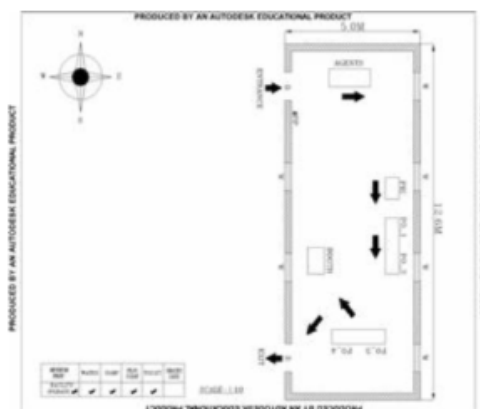

নির্বাচক নিবন্ধন আধিকারিকের স্বাক্ষর

Nazri Naksha

Google Map View

Polling Station Building Front View

Polling Station Front View

Cad View

Key MAP View

1 নাম : সুখিয়া বিবি স্বামীর নাম: জামসেদ বাড়ির নং : নং102 বয়স : 46 লিঙ্গ : মহিলা	JVR2290435 ফটো উপলব্ধ	2 নাম : হাইরুল পিতার নাম: সাহাদুর বাড়ির নং : নাসিচক বয়স : 53 লিঙ্গ : পুরুষ	WB/07/045/000299 ফটো উপলব্ধ	3 নাম : সেখ নুরুদ্দিন পিতার নাম: সেখ সামিরুদ্দিন বাড়ির নং : নং0098 বয়স : 47 লিঙ্গ : পুরুষ	WB/07/046/033019 ফটো উপলব্ধ
4 নাম : চাইতুন বিবি স্বামীর নাম: সেখ সামিরুদ্দিন বাড়ির নং : n0024 বয়স : 55 লিঙ্গ : মহিলা	UTI2128361 ফটো উপলব্ধ	5 নাম : আত্তারী স্বামীর নাম: মাকসুদ বাড়ির নং : এন0384 বয়স : 57 লিঙ্গ : মহিলা	JVR1678275 ফটো উপলব্ধ	6 নাম : নাসরিন খাতুন পিতার নাম: সেখ তাফিজুদ্দিন বাড়ির নং : n0032 বয়স : 27 লিঙ্গ : মহিলা	UTI1761113 ফটো উপলব্ধ
7 নাম : মুনসারি বিবি স্বামীর নাম: রাইফুল বাড়ির নং : নাসিচক বয়স : 56 লিঙ্গ : মহিলা	WB/07/046/033060 ফটো উপলব্ধ	8 নাম : সেখ চাইতু পিতার নাম: সেখ আবদুল বাড়ির নং : এন0387 বয়স : 65 লিঙ্গ : পুরুষ	UTI2539476 ফটো উপলব্ধ	9 নাম : সেখ আকাল পিতার নাম: সেখ কুদ্দুস বাড়ির নং : নাসিচক বয়স : 42 লিঙ্গ : পুরুষ	UTI1253764 ফটো উপলব্ধ
10 নাম : মানতী স্বামীর নাম: কুদ্দুশ বাড়ির নং : এন0083 বয়স : 66 লিঙ্গ : মহিলা	WB/07/046/033036 ফটো উপলব্ধ	11 নাম : আলমুন বেওয়া স্বামীর নাম: হাপিজুল বাড়ির নং : এন0378 বয়স : 56 লিঙ্গ : মহিলা	UTI2369445 ফটো উপলব্ধ	12 নাম : মাংশী বিবি স্বামীর নাম: সেখ মাহিদুর বাড়ির নং : n0022 বয়স : 33 লিঙ্গ : মহিলা	UTI1383496 ফটো উপলব্ধ
13 নাম : রোজিনা খাতুন পিতার নাম: সেখ সিদ্দিক বাড়ির নং : N0002 বয়স : 26 লিঙ্গ : মহিলা	UTI2125607 ফটো উপলব্ধ	14 নাম : মোমেনা বিবি স্বামীর নাম: মৃতফার রহমান বাড়ির নং : n0001 বয়স : 42 লিঙ্গ : মহিলা	UTI0619932 ফটো উপলব্ধ	15 নাম : সামিমা খাতুন স্বামীর নাম: সেখ রাফিকুল ইসলাম বাড়ির নং : এন0387 বয়স : 33 লিঙ্গ : মহিলা	UTI1383991 ফটো উপলব্ধ
16 নাম : সেখ একরুল পিতার নাম: সেখ তাইয়্যাব বাড়ির নং : n0029 বয়স : 23 লিঙ্গ : পুরুষ	UTI1584366 ফটো উপলব্ধ	17 নাম : সেখ সালাউদ্দিন পিতার নাম: সেখ সাহাবুদ্দিন বাড়ির নং : এন0387 বয়স : 34 লিঙ্গ : পুরুষ	UTI1075399 ফটো উপলব্ধ	18 নাম : সেখ আইনুর পিতার নাম: সেখ ওসমান বাড়ির নং : n0020 বয়স : 65 লিঙ্গ : পুরুষ	UTI2010080 ফটো উপলব্ধ
19 নাম : সেখ সতেরুল পিতার নাম: বাদল বাড়ির নং : n0010 বয়স : 57 লিঙ্গ : পুরুষ	JVR1677970 ফটো উপলব্ধ	20 নাম : সেখ মিসবাহুল হক পিতার নাম: সেখ সামসুল কামাল বাড়ির নং : n0028 বয়স : 40 লিঙ্গ : পুরুষ	JVR3152238 ফটো উপলব্ধ	21 নাম : সেখ বাহাউল পিতার নাম: সেখ নাজরুল বাড়ির নং : 78 বয়স : 33 লিঙ্গ : পুরুষ	UTI0781070 ফটো উপলব্ধ
22 নাম : সেখ ইশা পিতার নাম: সেখ সেকাবত বাড়ির নং : n0003 বয়স : 42 লিঙ্গ : পুরুষ	UTI1253285 ফটো উপলব্ধ	23 নাম : বেগম বিবি স্বামীর নাম: সেখ আকাল বাড়ির নং : নাসিচক বয়স : 43 লিঙ্গ : মহিলা	UTI1383926 ফটো উপলব্ধ	24 নাম : সেখ সাপি আলম পিতার নাম: সেখ ইব্রাহিম বাড়ির নং : 67 বয়স : 37 লিঙ্গ : পুরুষ	UTI0781104 ফটো উপলব্ধ
25 নাম : সাহেবা বিবি স্বামীর নাম: সাজবুল সেখ বাড়ির নং : n0023 বয়স : 43 লিঙ্গ : মহিলা	UTI1383603 ফটো উপলব্ধ	26 নাম : সেখ সাদিকুল পিতার নাম: সেখ সালেক বাড়ির নং : এন0388 বয়স : 39 লিঙ্গ : পুরুষ	UTI1383702 ফটো উপলব্ধ	27 নাম : কমা খাতুন স্বামীর নাম: মেনারুল সেখ বাড়ির নং : 0049 বয়স : 28 লিঙ্গ : মহিলা	UTI1682509 ফটো উপলব্ধ
28 নাম : সেখ সুনীল পিতার নাম: সেখ আলম বাড়ির নং : n0030 বয়স : 26 লিঙ্গ : পুরুষ	UTI1760768 ফটো উপলব্ধ	29 নাম : সেখ জামিল পিতার নাম: সেখ চাইতু বাড়ির নং : এন0388 বয়স : 39 লিঙ্গ : পুরুষ	JVR2697365 ফটো উপলব্ধ	30 নাম : সেখ হেনা পিতার নাম: আলতাপ বাড়ির নং : এন0106 বয়স : 62 লিঙ্গ : পুরুষ	JVR2747277 ফটো উপলব্ধ