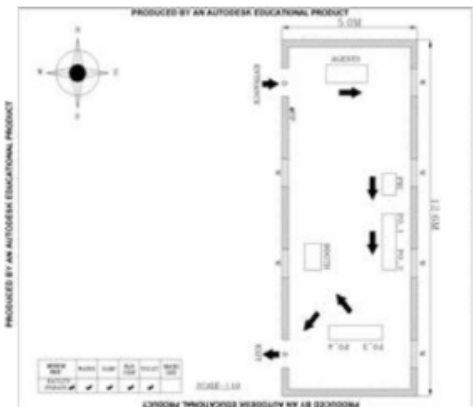

নির্বাচক নিবন্ধন আধিকারিকের স্বাক্ষর

Nazri Naksha

Google Map View

Polling Station Building Front View

Polling Station Front View

Cad View

Key MAP View

1 নাম : বাদিরুদ্দিন পিতার নাম: খোরসেত বাড়ির নং : n0143 বয়স : 59 লিঙ্গ : পুরুষ ফটো উপলব্ধ	WB/07/046/033549	2 নাম : সিরাজুল পিতার নাম: মোরসেত বাড়ির নং : n0144 বয়স : 54 লিঙ্গ : পুরুষ ফটো উপলব্ধ	JVR2289908	3 নাম : সিম্মা বিবি স্বামীর নাম: লিখ মেহাজুল বাড়ির নং : এন0132 বয়স : 29 লিঙ্গ : মহিলা ফটো উপলব্ধ	UTI1253152
4 নাম : আনজুরা স্বামীর নাম: হাসিমুদ্দিন বাড়ির নং : n0129 বয়স : 53 লিঙ্গ : মহিলা ফটো উপলব্ধ	WB/07/046/033517	5 নাম : আকলিমা খাতুন (বিবি) স্বামীর নাম: আমিরুল সেখ বাড়ির নং : n0144 বয়স : 36 লিঙ্গ : মহিলা ফটো উপলব্ধ	UTI1384031	6 নাম : মজাহার পিতার নাম: সারিফুল বাড়ির নং : এন0384 বয়স : 52 লিঙ্গ : পুরুষ ফটো উপলব্ধ	WB/07/046/033445
7 নাম : সোমী বিবি স্বামীর নাম: লিখ আমিরুল বাড়ির নং : n0087 বয়স : 33 লিঙ্গ : মহিলা ফটো উপলব্ধ	UTI1035997	8 নাম : সাপেদা বিবি স্বামীর নাম: সেখ তৈয়ব বাড়ির নং : এন0392 বয়স : 44 লিঙ্গ : মহিলা ফটো উপলব্ধ	JVR3233251	9 নাম : সেখ নূরিন পিতার নাম: লিখ সাজ্জাদ বাড়ির নং : n0122 বয়স : 28 লিঙ্গ : পুরুষ ফটো উপলব্ধ	UTI1584614
10 নাম : দিলবাহার বিবি স্বামীর নাম: জামাল বাড়ির নং : n0141 বয়স : 53 লিঙ্গ : মহিলা ফটো উপলব্ধ	JVR1679190	11 নাম : লসি বিবি স্বামীর নাম: কান সেখ বাড়ির নং : n0176 বয়স : 40 লিঙ্গ : মহিলা ফটো উপলব্ধ	UTI1036102	12 নাম : রুমালি বিবি স্বামীর নাম: রনু বাড়ির নং : n0125 বয়স : 46 লিঙ্গ : মহিলা ফটো উপলব্ধ	JVR2290161
13 নাম : আতারন বিবি স্বামীর নাম: সেখ সানজুর বাড়ির নং : n0145 বয়স : 52 লিঙ্গ : মহিলা ফটো উপলব্ধ	JVR2747756	14 নাম : সেখ হায়দুর পিতার নাম: সেখ তাহির বাড়ির নং : n0088 বয়স : 50 লিঙ্গ : পুরুষ ফটো উপলব্ধ	UTI2254365	15 নাম : মোসাৎ সুরুয়া খাতুন স্বামীর নাম: লিখ এমাজুল বাড়ির নং : এন0126 বয়স : 23 লিঙ্গ : মহিলা ফটো উপলব্ধ	UTI2172443
16 নাম : সেখ সানিউল পিতার নাম: লিখ মাহতাব বাড়ির নং : n0157 বয়স : 23 লিঙ্গ : পুরুষ ফটো উপলব্ধ	UTI2122976	17 নাম : সেখ তাজামুল পিতার নাম: সেখ ভোলু বাড়ির নং : n0153 বয়স : 73 লিঙ্গ : পুরুষ ফটো উপলব্ধ	JVR1677871	18 নাম : সেখ মাহেবুল পিতার নাম: লিখ এমাজুল বাড়ির নং : n0093 বয়স : 23 লিঙ্গ : পুরুষ ফটো উপলব্ধ	UTI1129808
19 নাম : সেখ নূর মাহতাব পিতার নাম: লিখ পাটু বাড়ির নং : এন0023 বয়স : 32 লিঙ্গ : পুরুষ ফটো উপলব্ধ	UTI1253202	20 নাম : বাব সেখ পিতার নাম: লিখ কেতাবুল বাড়ির নং : 0084 বয়স : 33 লিঙ্গ : পুরুষ ফটো উপলব্ধ	UTI1682566	21 নাম : রেমিনা বিবি স্বামীর নাম: সেখ টানু বাড়ির নং : n0084 বয়স : 41 লিঙ্গ : মহিলা ফটো উপলব্ধ	JVR2290187
22 নাম : সাদেখা বিবি স্বামীর নাম: সেখ ফাইম বাড়ির নং : n0113 বয়স : 61 লিঙ্গ : মহিলা ফটো উপলব্ধ	WB/07/046/033469	23 নাম : জোহরা স্বামীর নাম: তাহির বাড়ির নং : n0088 বয়স : 76 লিঙ্গ : মহিলা ফটো উপলব্ধ	WB/07/046/033331	24 নাম : সুলতানা বিবি স্বামীর নাম: সেখ হাইদুল বাড়ির নং : এন0086 বয়স : 44 লিঙ্গ : মহিলা ফটো উপলব্ধ	JVR2289692
25 নাম : সেখ বাখী পিতার নাম: লিখ কেতাবুল বাড়ির নং : 0084 বয়স : 33 লিঙ্গ : পুরুষ ফটো উপলব্ধ	UTI1682558	26 নাম : দিলো বিবি পিতার নাম: লিখ সাকিম বাড়ির নং : n0126 বয়স : 23 লিঙ্গ : মহিলা ফটো উপলব্ধ	UTI1384148	27 নাম : সেখ টিমু পিতার নাম: আজরুল বাড়ির নং : n0133 বয়স : 62 লিঙ্গ : পুরুষ ফটো উপলব্ধ	WB/07/046/033522
28 নাম : মিলী বিবি স্বামীর নাম: সেখ লাকিমুদ্দিন বাড়ির নং : n0130 বয়স : 44 লিঙ্গ : মহিলা ফটো উপলব্ধ	JVR2747590	29 নাম : মেহের খাঁ পিতার নাম: সারুপ খাঁ বাড়ির নং : এন0021 বয়স : 51 লিঙ্গ : পুরুষ ফটো উপলব্ধ	WB/07/046/033362	30 নাম : রেখা স্বামীর নাম: টিমু বাড়ির নং : n0133 বয়স : 57 লিঙ্গ : মহিলা ফটো উপলব্ধ	JVR1679562