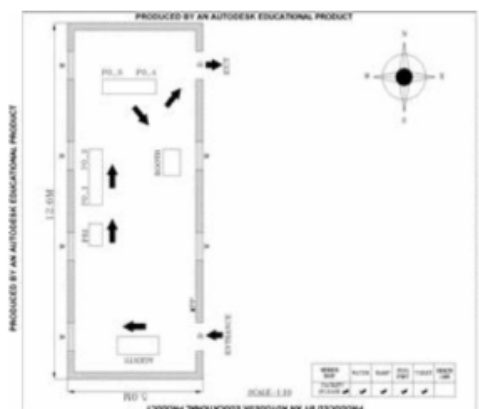

নির্বাচক নিবন্ধন আধিকারিকের স্বাক্ষর

Nazri Naksha

Google Map View

Polling Station Building Front View

Polling Station Front View

Cad View

Key MAP View

1 নাম : সেখ হাতিম পিতার নাম : সেখ নাবিকুল বাড়ির নং : এন0038 বয়স : 38 লিঙ্গ : পুরুষ	UTI2426252 ফটো উপলব্ধ	2 নাম : মোঃ তাফিজুল নাদাব পিতার নাম : জাভেদ নাদাব বাড়ির নং : n0055 বয়স : 32 লিঙ্গ : পুরুষ	UTI1254184 ফটো উপলব্ধ	3 নাম : বাইস নাদাব পিতার নাম : দুলা নাদাব বাড়ির নং : n0064 বয়স : 38 লিঙ্গ : পুরুষ	UTI0943977 ফটো উপলব্ধ
4 নাম : জেমী খাতুন স্বামীর নাম : সৈয়দ মাহাতাব রেজা বাড়ির নং : n0064 বয়স : 34 লিঙ্গ : মহিলা	UTI1036318 ফটো উপলব্ধ	5 নাম : জিয়াউল সেখ পিতার নাম : নোফুল সেখ বাড়ির নং : n0038 বয়স : 37 লিঙ্গ : পুরুষ	UTI1036433 ফটো উপলব্ধ	6 নাম : নাদাব সাকির হোসেন পিতার নাম : আবদুল মালেক বাড়ির নং : 0048 বয়স : 28 লিঙ্গ : পুরুষ	UTI1682814 ফটো উপলব্ধ
7 নাম : আকিনা বিবি স্বামীর নাম : সেখ ইউনুস বাড়ির নং : n0040 বয়স : 68 লিঙ্গ : মহিলা	UTI2486256 ফটো উপলব্ধ	8 নাম : সেখ হিকমত মায়ের নাম : সেখ সমসুদ্দিন বাড়ির নং : নং169 বয়স : 24 লিঙ্গ : পুরুষ	UTI2122299 ফটো উপলব্ধ	9 নাম : পুটুল পিতার নাম : লতফার বাড়ির নং : n0042 বয়স : 51 লিঙ্গ : পুরুষ	JVR2748267 ফটো উপলব্ধ
10 নাম : সৈয়দ মোমতাজ পিতার নাম : সৈয়দ জিননাত বাড়ির নং : n0016 বয়স : 58 লিঙ্গ : পুরুষ	UTI2008563 ফটো উপলব্ধ	11 নাম : নায়েরা খাতুন স্বামীর নাম : সৈয়দ আসিক বাড়ির নং : এন0051 বয়স : 25 লিঙ্গ : মহিলা	UTI2314383 ফটো উপলব্ধ	12 নাম : মীলী বিবি স্বামীর নাম : সৈয়দ মোস্তাকিম বাড়ির নং : n0029 বয়স : 45 লিঙ্গ : মহিলা	JVR2748184 ফটো উপলব্ধ
13 নাম : আরজিনা বিবি স্বামীর নাম : সৈয়দ লাল মিয়া বাড়ির নং : n0051 বয়স : 40 লিঙ্গ : মহিলা	UTI1384502 ফটো উপলব্ধ	14 নাম : মহসিনা ইয়াসমিন পিতার নাম : মোহঃ সফিউজ্জামান বাড়ির নং : 0043 বয়স : 27 লিঙ্গ : মহিলা	UTI1682756 ফটো উপলব্ধ	15 নাম : সুলতানা বিবি স্বামীর নাম : সেখ দুলু বাড়ির নং : N0065 বয়স : 31 লিঙ্গ : মহিলা	UTI1761410 ফটো উপলব্ধ
16 নাম : সিমা খাতুন স্বামীর নাম : সৈয়দ কুদরত আলি বাড়ির নং : n0051 বয়স : 28 লিঙ্গ : মহিলা	UTI1585025 ফটো উপলব্ধ	17 নাম : মাইনুর বিবি স্বামীর নাম : সেখ কাশিম বাড়ির নং : n0066 বয়স : 52 লিঙ্গ : মহিলা	UTI2007425 ফটো উপলব্ধ	18 নাম : কোহিনুর বিবি অন্যান্য : সেখ ফুলুস বাড়ির নং : n0013 বয়স : 56 লিঙ্গ : মহিলা	UTI2009116 ফটো উপলব্ধ
19 নাম : নাসেবা অন্যান্য : রাজেস বাড়ির নং : n0051 বয়স : 51 লিঙ্গ : মহিলা	WB/07/046/036168 ফটো উপলব্ধ	20 নাম : সৈয়দ পোল্টাজ পিতার নাম : সৈয়দ রেজা বাড়ির নং : n0042 বয়স : 58 লিঙ্গ : পুরুষ	JVR2748259 ফটো উপলব্ধ	21 নাম : মিনা অন্যান্য : মোমতাজ বাড়ির নং : n0016 বয়স : 56 লিঙ্গ : মহিলা	WB/07/046/036194 ফটো উপলব্ধ
22 নাম : জাহানারা স্বামীর নাম : গেনামুদ্দিন বাড়ির নং : n0018 বয়স : 66 লিঙ্গ : মহিলা	JVR2748309 ফটো উপলব্ধ	23 নাম : বেদানা বেওয়া স্বামীর নাম : সৈয়দ খুরসেদ আলি বাড়ির নং : n0029 বয়স : 61 লিঙ্গ : মহিলা	UTI2254035 ফটো উপলব্ধ	24 নাম : মৌসুমী ইয়াসমিন পিতার নাম : মোহঃ সফিউজ্জামান বাড়ির নং : n0044 বয়স : 30 লিঙ্গ : মহিলা	UTI1384437 ফটো উপলব্ধ
25 নাম : নুরেশা খাতুন পিতার নাম : আবেদ নদাব বাড়ির নং : 169 বয়স : 29 লিঙ্গ : মহিলা	UTI1479153 ফটো উপলব্ধ	26 নাম : সালেমা বিবি স্বামীর নাম : সেখ কৌসার বাড়ির নং : n0013 বয়স : 45 লিঙ্গ : মহিলা	JVR2748374 ফটো উপলব্ধ	27 নাম : মিন নাদাপ পিতার নাম : তাইমুল নাদাপ বাড়ির নং : n0047 বয়স : 42 লিঙ্গ : পুরুষ	UTI0623991 ফটো উপলব্ধ
28 নাম : সেখ ইউনুস পিতার নাম : ইউসুফ বাড়ির নং : n0040 বয়স : 77 লিঙ্গ : পুরুষ	WB/07/046/036088 ফটো উপলব্ধ	29 নাম : মনেকা বিবি স্বামীর নাম : মহঃ বিশা নাদাপ বাড়ির নং : 0054 বয়স : 31 লিঙ্গ : মহিলা	UTI1682970 ফটো উপলব্ধ	30 নাম : দুলাল পিতার নাম : গেনামুদ্দিন বাড়ির নং : n0018 বয়স : 51 লিঙ্গ : পুরুষ	WB/07/046/036189 ফটো উপলব্ধ