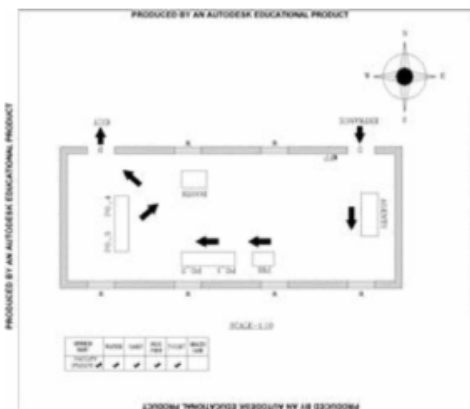

নির্বাচক নিবন্ধন আধিকারিকের স্বাক্ষর

Nazri Naksha

Google Map View

Polling Station Building Front View

Polling Station Front View

Cad View

Key MAP View

বিধানসভা নির্বাচনকেন্দ্রের নং, নাম : 49-মানিকচক
ভাগ নং, নাম : 1-আসিরুদ্দিন টোলা,