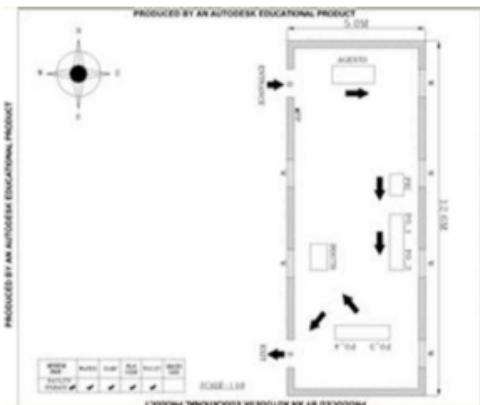

নির্বাচক নিবন্ধন আধিকারিকের স্বাক্ষর

Nazri Naksha

Google Map View

Polling Station Building Front View

Polling Station Front View

Cad View

Key MAP View

1 নাম : জুলু সেখ পিতার নাম: মাগিরুদ্দীন সেখ বাড়ির নং : n0033 বয়স : 40 লিঙ্গ : পুরুষ	JVR2775252 ফটো উপলব্ধ	2 নাম : মাজুরী বিবি স্বামীর নাম: সেখ মানু বাড়ির নং : n0047 বয়স : 46 লিঙ্গ : মহিলা	JVR2324507 ফটো উপলব্ধ	3 নাম : মাহাতাব সেখ পিতার নাম: সেখ তাইমুল বাড়ির নং : n0021 বয়স : 46 লিঙ্গ : পুরুষ	UTI11276336 ফটো উপলব্ধ
4 নাম : চামেলি বিবি স্বামীর নাম: সেখ সালাম আলি বাড়ির নং : n0046 বয়স : 37 লিঙ্গ : মহিলা	UTI0955963 ফটো উপলব্ধ	5 নাম : আমেনা বিবি স্বামীর নাম: সেখ সামিকুল বাড়ির নং : N0065 বয়স : 30 লিঙ্গ : মহিলা	UTI2081693 ফটো উপলব্ধ	6 নাম : পিংকি বিবি স্বামীর নাম: সেখ রেজাউল বাড়ির নং : n0061 বয়স : 33 লিঙ্গ : মহিলা	UTI1486539 ফটো উপলব্ধ
7 নাম : জালেখা স্বামীর নাম: কুদ্দুশ বাড়ির নং : n0012 বয়স : 66 লিঙ্গ : মহিলা	WB/07/046/069457 ফটো উপলব্ধ	8 নাম : অঙ্গুরী বিবি স্বামীর নাম: সেখ তাফিজুল বাড়ির নং : n0033 বয়স : 35 লিঙ্গ : মহিলা	UTI0956151 ফটো উপলব্ধ	9 নাম : পেনা বিবি স্বামীর নাম: সালেক বাড়ির নং : n0007 বয়স : 56 লিঙ্গ : মহিলা	UTI2075513 ফটো উপলব্ধ
10 নাম : সালমা বিবি স্বামীর নাম: সাজিরুদ্দিন বাড়ির নং : n0007 বয়স : 43 লিঙ্গ : মহিলা	JVR2774750 ফটো উপলব্ধ	11 নাম : গোলাম মোস্তাফা পিতার নাম: সেখ আনসুর বাড়ির নং : n0036 বয়স : 33 লিঙ্গ : পুরুষ	UTI1136050 ফটো উপলব্ধ	12 নাম : সেখ তাফিরুল পিতার নাম: সুকিত বাড়ির নং : n0045 বয়স : 42 লিঙ্গ : পুরুষ	JVR2775294 ফটো উপলব্ধ
13 নাম : মানজার পিতার নাম: কেতাব বাড়ির নং : n0036 বয়স : 57 লিঙ্গ : পুরুষ	UTI0704064 ফটো উপলব্ধ	14 নাম : সেখ আনারুল পিতার নাম: সেখ জামিরুদ্দিন বাড়ির নং : n0013 বয়স : 36 লিঙ্গ : পুরুষ	UTI1136241 ফটো উপলব্ধ	15 নাম : সেখ রুহুলুদ্দিন পিতার নাম: ডুবরু বাড়ির নং : n0015 বয়স : 73 লিঙ্গ : পুরুষ	WB/07/046/069496 ফটো উপলব্ধ
16 নাম : ইশরাত পারভীন পিতার নাম: সেখ মানিরুদ্দিন বাড়ির নং : এন0059 বয়স : 21 লিঙ্গ : মহিলা	UTI2410637 ফটো উপলব্ধ	17 নাম : সারবিনা বিবি স্বামীর নাম: সেখ ওকরুদ্দিন বাড়ির নং : n0081 বয়স : 31 লিঙ্গ : মহিলা	UTI1398213 ফটো উপলব্ধ	18 নাম : মাজুরী বিবি স্বামীর নাম: সেখ নূহ বাড়ির নং : n0038 বয়স : 42 লিঙ্গ : মহিলা	JVR2324952 ফটো উপলব্ধ
19 নাম : সেখ ইয়াসিন পিতার নাম: সেখ সুদ্দিন বাড়ির নং : এন0019 বয়স : 22 লিঙ্গ : পুরুষ	UTI2317030 ফটো উপলব্ধ	20 নাম : সেখ রিউপ পিতার নাম: সেখ হাসু বাড়ির নং : এন0020 বয়স : 28 লিঙ্গ : পুরুষ	UTI2324242 ফটো উপলব্ধ	21 নাম : বেবী বিবি স্বামীর নাম: সেখ সাইফুল বাড়ির নং : n0028 বয়স : 40 লিঙ্গ : মহিলা	JVR2325199 ফটো উপলব্ধ
22 নাম : শেখ জিয়াউল পিতার নাম: শেখ সামসুদ্দিন বাড়ির নং : n0038 বয়স : 41 লিঙ্গ : পুরুষ	JVR2775062 ফটো উপলব্ধ	23 নাম : লাইলি বিবি স্বামীর নাম: শেখ জিয়াউল বাড়ির নং : n0038 বয়স : 33 লিঙ্গ : মহিলা	UTI1486489 ফটো উপলব্ধ	24 নাম : সেখ রেজাউল পিতার নাম: সেখ আবদুল হাকিম বাড়ির নং : 41 বয়স : 39 লিঙ্গ : পুরুষ	UTI0703454 ফটো উপলব্ধ
25 নাম : সীমা বিবি স্বামীর নাম: সেখ মোনি বাড়ির নং : N0025 বয়স : 25 লিঙ্গ : মহিলা	UTI2081248 ফটো উপলব্ধ	26 নাম : তুহিলা বিবি স্বামীর নাম: সেখ তাফিজুল বাড়ির নং : n0011 বয়স : 45 লিঙ্গ : মহিলা	JVR2324275 ফটো উপলব্ধ	27 নাম : সেখ মোসারাহ পিতার নাম: মোহঃ হোসেন বাড়ির নং : n0009 বয়স : 40 লিঙ্গ : পুরুষ	JVR3468246 ফটো উপলব্ধ
28 নাম : সেখ আলিউল পিতার নাম: সেখ বেলেয়া বাড়ির নং : এন0018 বয়স : 22 লিঙ্গ : পুরুষ	UTI2317022 ফটো উপলব্ধ	29 নাম : মোসেনা বিবি স্বামীর নাম: সেখ আনসুর বাড়ির নং : n0036 বয়স : 60 লিঙ্গ : মহিলা	JVR2324341 ফটো উপলব্ধ	30 নাম : সার্জিনা খাতুন স্বামীর নাম: সেখ রুবেল বাড়ির নং : N0015 বয়স : 23 লিঙ্গ : মহিলা	UTI2080471 ফটো উপলব্ধ