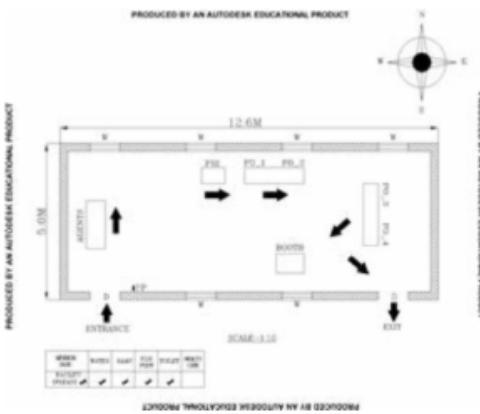

নির্বাচক নিবন্ধন আধিকারিকের স্বাক্ষর

Nazri Naksha

Google Map View

Polling Station Building Front View

Polling Station Front View

Cad View

Key MAP View

বিধানসভা নির্বাচনক্ষেত্রের নং, নাম : 49-মানিকচক  
ভাগ নং, নাম : 1-সামন্তদিন আহমেদ পাড়া,