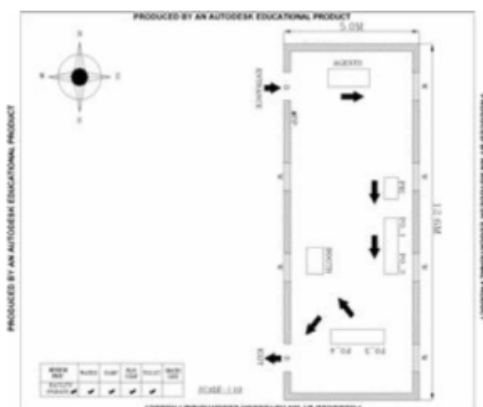

নির্বাচক নিবন্ধন আধিকারিকের স্বাক্ষর

Nazri Naksha

Google Map View

Polling Station Building Front View

Polling Station Front View

Cad View

Key MAP View

1	UTI1758960	নাম : সুলতানা খাতুন স্বামীর নাম: সেখ সাজেম আলি বাড়ির নং : N0008 বয়স : 27 লিঙ্গ : মহিলা	ফটো উপলব্ধ	2	UTI1854504	নাম : সুলতানা বিবি স্বামীর নাম: সেখ গেনাউল বাড়ির নং : নং005 বয়স : 25 লিঙ্গ : মহিলা	ফটো উপলব্ধ	3	UTI2017135	নাম : রিজিয়া বেওয়া স্বামীর নাম: মৃত সেখ মাজলুম বাড়ির নং : n0046 বয়স : 61 লিঙ্গ : মহিলা	ফটো উপলব্ধ
4	JVR0110445	নাম : হুশনারা বিবি স্বামীর নাম: হোসেন বাড়ির নং : n0069 বয়স : 57 লিঙ্গ : মহিলা	ফটো উপলব্ধ	5	JVR1528199	নাম : মানুয়ারা বিবি স্বামীর নাম: সেখ সাহিরুদ্দিন বাড়ির নং : n0002 বয়স : 46 লিঙ্গ : মহিলা	ফটো উপলব্ধ	6	UTI2012458	নাম : সেখ আফসার পিতার নাম: সেখ মুনতাজ বাড়ির নং : n0037 বয়স : 52 লিঙ্গ : পুরুষ	ফটো উপলব্ধ
7	UTI1139955	নাম : নাজেহা বিবি স্বামীর নাম: লিখ সাকিদুল বাড়ির নং : n0067 বয়স : 33 লিঙ্গ : মহিলা	ফটো উপলব্ধ	8	UTI1758788	নাম : সেখ সেনাউল পিতার নাম: সেখ মাল্লু বাড়ির নং : n0072 বয়স : 26 লিঙ্গ : পুরুষ	ফটো উপলব্ধ	9	JVR2755163	নাম : আরবীনা বিবি স্বামীর নাম: সেখ সাজরুল বাড়ির নং : n0057 বয়স : 38 লিঙ্গ : মহিলা	ফটো উপলব্ধ
10	JVR2755148	নাম : এসিনা বিবি স্বামীর নাম: সেখ অসিরুল বাড়ির নং : n0029 বয়স : 44 লিঙ্গ : মহিলা	ফটো উপলব্ধ	11	UTI1271147	নাম : সেখ আনুরুল পিতার নাম: সান্তার সেখ বাড়ির নং : n0063 বয়স : 33 লিঙ্গ : পুরুষ	ফটো উপলব্ধ	12	UTI2017036	নাম : সেখ সাহিরুদ্দিন পিতার নাম: রাইসুদ্দিন বাড়ির নং : n0002 বয়স : 49 লিঙ্গ : পুরুষ	ফটো উপলব্ধ
13	UTI2011815	নাম : জালেখা বিবি স্বামীর নাম: শেখ খাবিরুদ্দিন বাড়ির নং : n0268 বয়স : 66 লিঙ্গ : মহিলা	ফটো উপলব্ধ	14	UTI2319226	নাম : নাসিমা খাতুন স্বামীর নাম: হাসিউল সেখ বাড়ির নং : এন0098 বয়স : 23 লিঙ্গ : মহিলা	ফটো উপলব্ধ	15	JVR0109793	নাম : সেখ উৎফুল পিতার নাম: সেখ সলেমান বাড়ির নং : N0021 বয়স : 61 লিঙ্গ : পুরুষ	ফটো উপলব্ধ
16	UTI2416873	নাম : রাজিকুল শেখ পিতার নাম: বেলাল শেখ বাড়ির নং : এন0066 বয়স : 23 লিঙ্গ : পুরুষ	ফটো উপলব্ধ	17	UTI1271105	নাম : সেখ শেখ পিতার নাম: সেখ মাজেদ বাড়ির নং : n0033 বয়স : 33 লিঙ্গ : পুরুষ	ফটো উপলব্ধ	18	UTI2062529	নাম : দুলারী খাতুন স্বামীর নাম: সেখ সাদিকুল বাড়ির নং : N0033 বয়স : 24 লিঙ্গ : মহিলা	ফটো উপলব্ধ
19	UTI2169746	নাম : সেখ সাহিল পিতার নাম: সেখ মাজিল বাড়ির নং : এন0092 বয়স : 24 লিঙ্গ : পুরুষ	ফটো উপলব্ধ	20	JVR2755320	নাম : সাকিলা বিবি স্বামীর নাম: সেখ সাইফুল বাড়ির নং : n0071 বয়স : 41 লিঙ্গ : মহিলা	ফটো উপলব্ধ	21	JVR1528710	নাম : আসতারা বিবি স্বামীর নাম: সেখ তাজিরুল বাড়ির নং : n0057 বয়স : 45 লিঙ্গ : মহিলা	ফটো উপলব্ধ
22	UTI0784629	নাম : জোবেদা বিবি স্বামীর নাম: সেখ রুহুল বাড়ির নং : n0046 বয়স : 37 লিঙ্গ : মহিলা	ফটো উপলব্ধ	23	JVR0110155	নাম : রৌশান বিবি স্বামীর নাম: সেখ মানু বাড়ির নং : n0014 বয়স : 48 লিঙ্গ : মহিলা	ফটো উপলব্ধ	24	UTI0962845	নাম : জ্যোতা বিবি স্বামীর নাম: মোজাহার সেখ বাড়ির নং : n0032 বয়স : 37 লিঙ্গ : মহিলা	ফটো উপলব্ধ
25	UTI2062081	নাম : মনিরা খাতুন স্বামীর নাম: আব্দুর রহিম বাড়ির নং : N0037 বয়স : 26 লিঙ্গ : মহিলা	ফটো উপলব্ধ	26	UTI0784686	নাম : পলি বিবি স্বামীর নাম: সেখ লুতফার হোসেন বাড়ির নং : n0007 বয়স : 38 লিঙ্গ : মহিলা	ফটো উপলব্ধ	27	UTI1598572	নাম : বিলকিস বিবি স্বামীর নাম: হুমায়ুন সেখ বাড়ির নং : n0056 বয়স : 29 লিঙ্গ : মহিলা	ফটো উপলব্ধ
28	UTI1271006	নাম : বলু সেখ পিতার নাম: মাল্লু সেখ বাড়ির নং : আশরাফুল পারা বয়স : 33 লিঙ্গ : পুরুষ	ফটো উপলব্ধ	29	WB/07/046/045013	নাম : নাশেবা বিবি স্বামীর নাম: লাকিমুদ্দিন বাড়ির নং : n0002 বয়স : 56 লিঙ্গ : মহিলা	ফটো উপলব্ধ	30	UTI2061851	নাম : রফিকুল সেখ পিতার নাম: সেখ সফি জুদ্দিন বাড়ির নং : N0051 বয়স : 24 লিঙ্গ : পুরুষ	ফটো উপলব্ধ