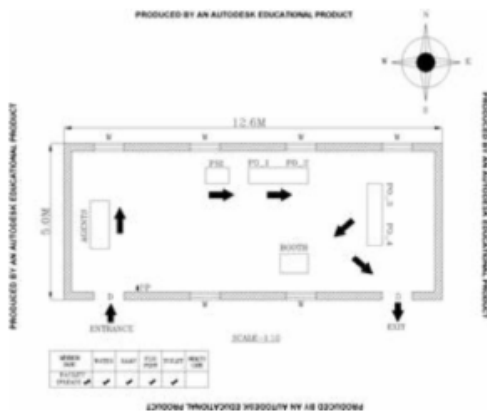

নির্বাচক নিবন্ধন আধিকারিকের স্বাক্ষর

Nazri Naksha

Google Map View

Polling Station Building Front View

Polling Station Front View

Cad View

Key MAP View

1 নাম : উমা গোস্বামী (পান্ডে) স্বামীর নাম: শিব নন্দন পাণ্ডে বাড়ির নং : এন0198 বয়স : 44 লিঙ্গ : মহিলা	UTI1403427 ফটো উপলব্ধ	2 নাম : প্রদীপ চৌধুরী পিতার নাম: ভাদু চৌধুরী বাড়ির নং : n0429 বয়স : 46 লিঙ্গ : পুরুষ	UTI1048586 ফটো উপলব্ধ	3 নাম : সাগরী ঘোষ স্বামীর নাম: কানাই ঘোষ বাড়ির নং : n0402 বয়স : 27 লিঙ্গ : মহিলা	UTI1762228 ফটো উপলব্ধ
4 নাম : পলাশ দাস পিতার নাম: পরিমল চন্দ্র দাস বাড়ির নং : n0431 বয়স : 48 লিঙ্গ : পুরুষ	JVR1528975 ফটো উপলব্ধ	5 নাম : রেণু চৌধুরী স্বামীর নাম: কার্তিক চৌধুরী বাড়ির নং : n0262 বয়স : 56 লিঙ্গ : মহিলা	UTI2011708 ফটো উপলব্ধ	6 নাম : সুষমা মাঝি স্বামীর নাম: দীনেশ মাঝি বাড়ির নং : n0107 বয়স : 56 লিঙ্গ : মহিলা	UTI2011716 ফটো উপলব্ধ
7 নাম : সুমিতা দাস (চৌধুরী) স্বামীর নাম: অমল চৌধুরী বাড়ির নং : n0446 বয়স : 32 লিঙ্গ : মহিলা	UTI1271659 ফটো উপলব্ধ	8 নাম : পপি মাঝি স্বামীর নাম: সুক্ক মাঝি বাড়ির নং : n0012 বয়স : 32 লিঙ্গ : মহিলা	UTI1403658 ফটো উপলব্ধ	9 নাম : অর্চনা মাঝি স্বামীর নাম: চৈতন্য মাঝি বাড়ির নং : n0012 বয়স : 42 লিঙ্গ : মহিলা	UTI1403716 ফটো উপলব্ধ
10 নাম : চৈতন্য মাঝি পিতার নাম: হরিশ মাঝি বাড়ির নং : n0012 বয়স : 51 লিঙ্গ : পুরুষ	WB/07/046/048628 ফটো উপলব্ধ	11 নাম : সুক্ক মাঝি পিতার নাম: হরিশ মাঝি বাড়ির নং : n0012 বয়স : 49 লিঙ্গ : পুরুষ	WB/07/046/048441 ফটো উপলব্ধ	12 নাম : বন্দনা (পান্ডে) স্বামীর নাম: উদয় পান্ডে বাড়ির নং : এন0012 বয়স : 53 লিঙ্গ : মহিলা	WB/07/047/534347 ফটো উপলব্ধ
13 নাম : মল্লিকা মন্ডল (মাঝি) স্বামীর নাম: রামা মাঝি বাড়ির নং : n0423 বয়স : 34 লিঙ্গ : মহিলা	UTI1273143 ফটো উপলব্ধ	14 নাম : পবিত্র কুমার দাস পিতার নাম: সুধীর দাস বাড়ির নং : n0105 বয়স : 65 লিঙ্গ : পুরুষ	JVR1857960 ফটো উপলব্ধ	15 নাম : সোনালী কর রায় স্বামীর নাম: পলাশ দাস বাড়ির নং : n0183 বয়স : 30 লিঙ্গ : মহিলা	UXO1223957 ফটো উপলব্ধ
16 নাম : নমিতা কর্মকার স্বামীর নাম: সেন্টু কর্মকার বাড়ির নং : n0252 বয়স : 38 লিঙ্গ : মহিলা	JVR3467164 ফটো উপলব্ধ	17 নাম : সুশান্ত কর্মকার পিতার নাম: বিশ্বনাথ কর্মকার বাড়ির নং : n0273 বয়স : 34 লিঙ্গ : পুরুষ	UTI1273093 ফটো উপলব্ধ	18 নাম : মহালা কর্মকার স্বামীর নাম: স্বপন কর্মকার বাড়ির নং : n0316 বয়স : 32 লিঙ্গ : মহিলা	UTI1490531 ফটো উপলব্ধ
19 নাম : মাধবী কর্মকার স্বামীর নাম: রাজকুমার কর্মকার বাড়ির নং : n0317 বয়স : 30 লিঙ্গ : মহিলা	UTI1490549 ফটো উপলব্ধ	20 নাম : অচিন্ত কর্মকার পিতার নাম: বিশ্বনাথ কর্মকার বাড়ির নং : n0373 বয়স : 34 লিঙ্গ : পুরুষ	UTI1404961 ফটো উপলব্ধ	21 নাম : উৎপল কর্মকার পিতার নাম: কালু কর্মকার বাড়ির নং : n0289 বয়স : 26 লিঙ্গ : পুরুষ	UTI2149730 ফটো উপলব্ধ
22 নাম : রাজকুমার কর্মকার পিতার নাম: মণ্টু কর্মকার বাড়ির নং : n0319 বয়স : 31 লিঙ্গ : পুরুষ	UTI1404946 ফটো উপলব্ধ	23 নাম : প্রিয়াঙ্কা ঘোষ পিতার নাম: দিলিপ ঘোষ বাড়ির নং : এন0287 বয়স : 30 লিঙ্গ : মহিলা	UTI1600154 ফটো উপলব্ধ	24 নাম : অমর কর্মকার পিতার নাম: নরেশ কর্মকার বাড়ির নং : খাসকোল বয়স : 34 লিঙ্গ : পুরুষ	UTI1049063 ফটো উপলব্ধ
25 নাম : পম্পা মন্ডল কর্মকার স্বামীর নাম: অমর কর্মকার বাড়ির নং : খাসকোল বয়স : 23 লিঙ্গ : মহিলা	UTI2459949 ফটো উপলব্ধ	26 নাম : প্রকাশ কর্মকার পিতার নাম: বিণ্ডু কর্মকার বাড়ির নং : 250 বয়স : 27 লিঙ্গ : পুরুষ	UTI1691203 ফটো উপলব্ধ	27 নাম : কবিতা কর্মকার স্বামীর নাম: বিশ্বনাথ কর্মকার বাড়ির নং : n0253 বয়স : 56 লিঙ্গ : মহিলা	JVR1529510 ফটো উপলব্ধ
28 নাম : তপন কর্মকার পিতার নাম: বিণ্ডু কর্মকার বাড়ির নং : n0320 বয়স : 31 লিঙ্গ : পুরুষ	UTI1404938 ফটো উপলব্ধ	29 নাম : স্বপন কর্মকার পিতার নাম: বিণ্ডু কর্মকার বাড়ির নং : n0315 বয়স : 35 লিঙ্গ : পুরুষ	UTI1404920 ফটো উপলব্ধ	30 নাম : পারুল কর্মকার স্বামীর নাম: কালু কর্মকার বাড়ির নং : n0248 বয়স : 43 লিঙ্গ : মহিলা	JVR2756229 ফটো উপলব্ধ