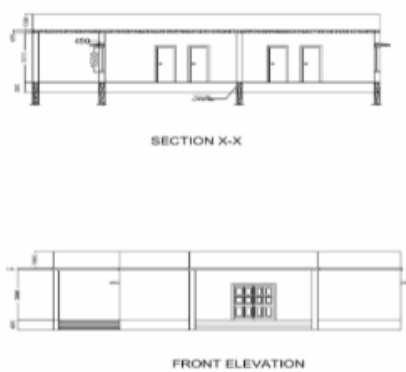

নির্বাচক নিবন্ধন আধিকারিকের স্বাক্ষর

Nazri Naksha

Google Map View

Polling Station Building Front View

Polling Station Front View

Cad View

Key MAP View

1 নাম : জানারুল আলি পিতার নাম: জামসেদ আলি বাড়ির নং : n0196 বয়স : 32 লিঙ্গ : পুরুষ	UTI1063312 ফটো উপলব্ধ	2 নাম : মোবারক আলি পিতার নাম: সেরাজুল বাড়ির নং : নং0056 বয়স : 22 লিঙ্গ : পুরুষ	UTI2327583 ফটো উপলব্ধ	3 নাম : সানাউল আলি পিতার নাম: জালাল বাড়ির নং : n0197 বয়স : 27 লিঙ্গ : পুরুষ	UTI1695113 ফটো উপলব্ধ
4 নাম : মামলুত আলি পিতার নাম: এরসাদ আলি বাড়ির নং : n0015 বয়স : 33 লিঙ্গ : পুরুষ	FXV3214319 ফটো উপলব্ধ	5 নাম : জোসনুর রহিম স্বামীর নাম: মামলুত আলি বাড়ির নং : n0015 বয়স : 33 লিঙ্গ : পুরুষ	FXV3214327 ফটো উপলব্ধ	6 নাম : জামানুর পিতার নাম: মারফত বাড়ির নং : n0016 বয়স : 33 লিঙ্গ : পুরুষ	UTI0973602 ফটো উপলব্ধ
7 নাম : কুলফন স্বামীর নাম: এনতাজ বাড়ির নং : n0036 বয়স : 49 লিঙ্গ : মহিলা	WB/07/047/069223 ফটো উপলব্ধ	8 নাম : সেতারা খানম স্বামীর নাম: লেখ সেফ আলি বাড়ির নং : n0036 বয়স : 49 লিঙ্গ : মহিলা	UTI1288273 ফটো উপলব্ধ	9 নাম : সাফিকুর রহমান পিতার নাম: আব্বোর আলি বাড়ির নং : n0036 বয়স : 33 লিঙ্গ : পুরুষ	UTI0816348 ফটো উপলব্ধ
10 নাম : রেজাউল করিম পিতার নাম: আব্বোর আলি বাড়ির নং : n0036 বয়স : 33 লিঙ্গ : পুরুষ	UTI0973628 ফটো উপলব্ধ	11 নাম : মারফত আলি পিতার নাম: সাইফুদ্দিন বাড়ির নং : n0038 বয়স : 49 লিঙ্গ : পুরুষ	FXV2162485 ফটো উপলব্ধ	12 নাম : জাম্মাত স্বামীর নাম: সেখ আব্বোর আলি বাড়ির নং : n0036 বয়স : 76 লিঙ্গ : মহিলা	FXV2160802 ফটো উপলব্ধ
13 নাম : সাফিউর রহমান পিতার নাম: মামলোত বাড়ির নং : n0060 বয়স : 33 লিঙ্গ : পুরুষ	UTI0973669 ফটো উপলব্ধ	14 নাম : সেখ আলতাব পিতার নাম: আজিমুদ্দিন বাড়ির নং : n0178 বয়স : 55 লিঙ্গ : পুরুষ	FXV2621837 ফটো উপলব্ধ	15 নাম : সেখ বোরাক পিতার নাম: সেখ সাহেবজান বাড়ির নং : n0159 বয়স : 65 লিঙ্গ : পুরুষ	UTI1950625 ফটো উপলব্ধ
16 নাম : জুয়েল আলি পিতার নাম: আদালত আলি বাড়ির নং : - বয়স : 24 লিঙ্গ : পুরুষ	UTI2178549 ফটো উপলব্ধ	17 নাম : নাসিমা খানম স্বামীর নাম: মারফত আলি বাড়ির নং : n0116 বয়স : 33 লিঙ্গ : মহিলা	UTI0973743 ফটো উপলব্ধ	18 নাম : ফেরাতন পিতার নাম: কাবু বাড়ির নং : n0130 বয়স : 66 লিঙ্গ : মহিলা	WB/07/047/069035 ফটো উপলব্ধ
19 নাম : ফরিজুদ্দিন আহমেদ পিতার নাম: মোহাঃ হানিফ আলি বাড়ির নং : n0135 বয়স : 30 লিঙ্গ : পুরুষ	UTI1288752 ফটো উপলব্ধ	20 নাম : আব্দুল হামেদ পিতার নাম: কলিমুদ্দিন বাড়ির নং : n0044 বয়স : 68 লিঙ্গ : পুরুষ	UTI2422749 ফটো উপলব্ধ	21 নাম : ময়দা স্বামীর নাম: হামেদ বাড়ির নং : n0044 বয়স : 63 লিঙ্গ : মহিলা	FXV2622363 ফটো উপলব্ধ
22 নাম : সাদ্দাম আলি পিতার নাম: আব্দুল হানিফ বাড়ির নং : n0045 বয়স : 32 লিঙ্গ : পুরুষ	UTI1063098 ফটো উপলব্ধ	23 নাম : তাহেরা স্বামীর নাম: হানিফ বাড়ির নং : n0045 বয়স : 60 লিঙ্গ : মহিলা	WB/07/047/069164 ফটো উপলব্ধ	24 নাম : অসিমা খাতুন পিতার নাম: আলি হানিফ বাড়ির নং : n0045 বয়স : 35 লিঙ্গ : মহিলা	UTI0816389 ফটো উপলব্ধ
25 নাম : সামসুজ্জামান পিতার নাম: সেখ খাবিরুদ্দীন বাড়ির নং : n0059 বয়স : 34 লিঙ্গ : পুরুষ	UTI0816439 ফটো উপলব্ধ	26 নাম : তাহের স্বামীর নাম: মামলোত বাড়ির নং : n0060 বয়স : 61 লিঙ্গ : মহিলা	FXV0120444 ফটো উপলব্ধ	27 নাম : জুবেলা স্বামীর নাম: কয়েশ বাড়ির নং : n0061 বয়স : 80 লিঙ্গ : মহিলা	WB/07/047/069167 ফটো উপলব্ধ
28 নাম : হেনবানু বিবি স্বামীর নাম: কুলাব বাড়ির নং : n0065 বয়স : 60 লিঙ্গ : মহিলা	FXV0119842 ফটো উপলব্ধ	29 নাম : গুমানী পিতার নাম: জসিমুদ্দিন বাড়ির নং : n0071 বয়স : 56 লিঙ্গ : পুরুষ	WB/07/047/069336 ফটো উপলব্ধ	30 নাম : পারুল বিবি স্বামীর নাম: হুসেন বাড়ির নং : n0071 বয়স : 46 লিঙ্গ : মহিলা	FXV1626506 ফটো উপলব্ধ