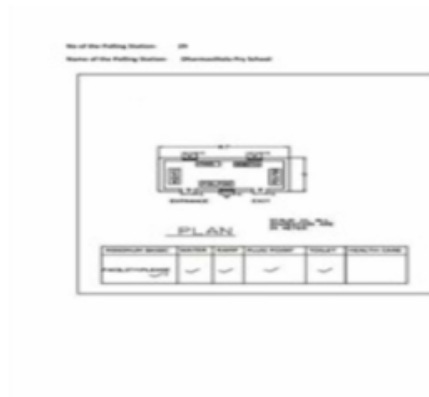

নির্বাচক নিবন্ধন আধিকারিকের স্বাক্ষর

Nazri Naksha

Google Map View

Polling Station Building Front View

Polling Station Front View

Cad View

Key MAP View

1 নাম : সুফি খাতুন পিতার নাম: জাহিরুদ্দিন বাড়ির নং : নং0034 বয়স : 23 লিঙ্গ : মহিলা	UTI2351872 ফটো উপলব্ধ	2 নাম : রহিমা বিবি স্বামীর নাম: আফসার আলী বাড়ির নং : নং0009 বয়স : 33 লিঙ্গ : মহিলা	UTI1065713 ফটো উপলব্ধ	3 নাম : সাইরা বিবি স্বামীর নাম: দুলাল সেখ বাড়ির নং : নং0085 বয়স : 46 লিঙ্গ : মহিলা	UTI2059566 ফটো উপলব্ধ
4 নাম : নায়েমা খাতুন স্বামীর নাম: আনিকুল আলি বাড়ির নং : নং0031 বয়স : 23 লিঙ্গ : মহিলা	UTI2366953 ফটো উপলব্ধ	5 নাম : সারিকুল সেখ পিতার নাম: মোরজুল সেখ বাড়ির নং : নং0068 বয়স : 35 লিঙ্গ : পুরুষ	UTI1164136 ফটো উপলব্ধ	6 নাম : আরসাদ আলি পিতার নাম: বাদসু সেখ বাড়ির নং : নং 18 বয়স : 27 লিঙ্গ : পুরুষ	UTI1839752 ফটো উপলব্ধ
7 নাম : ইমাজুল সেখ পিতার নাম: মাইমুল বাড়ির নং : - বয়স : 26 লিঙ্গ : পুরুষ	UTI2271799 ফটো উপলব্ধ	8 নাম : রাকিবুল পিতার নাম: এশরাফি সেখ বাড়ির নং : নং0018 বয়স : 49 লিঙ্গ : পুরুষ	FXV1758648 ফটো উপলব্ধ	9 নাম : রাসেদা বিবি স্বামীর নাম: হকিম সেখ বাড়ির নং : নং0047 বয়স : 34 লিঙ্গ : মহিলা	UTI1505759 ফটো উপলব্ধ
10 নাম : মেসের পিতার নাম: উজাল বাড়ির নং : নং0048 বয়স : 55 লিঙ্গ : পুরুষ	UTI1966068 ফটো উপলব্ধ	11 নাম : রুজিলা খাতুন স্বামীর নাম: এব্রাহিম বাড়ির নং : নং0019 বয়স : 23 লিঙ্গ : মহিলা	UTI2327534 ফটো উপলব্ধ	12 নাম : ফোদন স্বামীর নাম: সেখ মিনাজার বাড়ির নং : নং0082 বয়স : 70 লিঙ্গ : মহিলা	UTI1960533 ফটো উপলব্ধ
13 নাম : অসীম সেখ পিতার নাম: সান্তার বাড়ির নং : নং0024 বয়স : 24 লিঙ্গ : পুরুষ	UTI2059814 ফটো উপলব্ধ	14 নাম : টমি বিবি স্বামীর নাম: আসরাফ আলি বাড়ির নং : নং0075 বয়স : 33 লিঙ্গ : মহিলা	UTI0976050 ফটো উপলব্ধ	15 নাম : কাঞ্চনা খাতুন পিতার নাম: সেখ মেরাজ বাড়ির নং : নং0123 বয়স : 30 লিঙ্গ : মহিলা	UTI1291707 ফটো উপলব্ধ
16 নাম : আসমা বিবি স্বামীর নাম: সামসুল বাড়ির নং : নং0019 বয়স : 48 লিঙ্গ : মহিলা	FXV2174779 ফটো উপলব্ধ	17 নাম : নাসিম সেখ পিতার নাম: হারু সেখ বাড়ির নং : নং0034 বয়স : 22 লিঙ্গ : পুরুষ	UTI2349991 ফটো উপলব্ধ	18 নাম : সালাম সেখ পিতার নাম: সন্তোষ বাড়ির নং : নং0066 বয়স : 23 লিঙ্গ : পুরুষ	UTI2059533 ফটো উপলব্ধ
19 নাম : তাসনারা বিবি স্বামীর নাম: মোহ আবদুর রহমান বাড়ির নং : নং0095 বয়স : 41 লিঙ্গ : মহিলা	UTI1291749 ফটো উপলব্ধ	20 নাম : আহার সেখ পিতার নাম: লিখ ফেরাজুল বাড়ির নং : নং0066 বয়স : 21 লিঙ্গ : পুরুষ	UTI2059467 ফটো উপলব্ধ	21 নাম : এমদাদুল হক পিতার নাম: সেরাজুল ইসলাম বাড়ির নং : - বয়স : 23 লিঙ্গ : পুরুষ	UTI2271450 ফটো উপলব্ধ
22 নাম : নাসরিন পারভিন স্বামীর নাম: রাকিবুল আলি বাড়ির নং : - বয়স : 22 লিঙ্গ : মহিলা	UTI2271476 ফটো উপলব্ধ	23 নাম : পপি খাতুন স্বামীর নাম: সাদ্দাম আলি বাড়ির নং : নং0053 বয়স : 24 লিঙ্গ : মহিলা	UTI2059517 ফটো উপলব্ধ	24 নাম : রুবা বিবি স্বামীর নাম: দাবাব আলি বাড়ির নং : নং0084 বয়স : 33 লিঙ্গ : মহিলা	UTI1065861 ফটো উপলব্ধ
25 নাম : নবাব আফিক পিতার নাম: সেখ ফেরাজুল বাড়ির নং : নং0008 বয়স : 28 লিঙ্গ : পুরুষ	UTI2366789 ফটো উপলব্ধ	26 নাম : রেবিনা খাতুন স্বামীর নাম: মোঃ সালমান খান বাড়ির নং : - বয়স : 22 লিঙ্গ : মহিলা	UTI2367266 ফটো উপলব্ধ	27 নাম : লতফর আলি পিতার নাম: সেখ আতাউর বাড়ির নং : - বয়স : 23 লিঙ্গ : পুরুষ	UTI2182772 ফটো উপলব্ধ
28 নাম : সেখ মোরতুজ আলি পিতার নাম: সেখ সেহের আলী বাড়ির নং : নং0056 বয়স : 77 লিঙ্গ : পুরুষ	UTI2108009 ফটো উপলব্ধ	29 নাম : সেবিনা খাতুন স্বামীর নাম: রফিকুল আলি বাড়ির নং : নং 028 বয়স : 25 লিঙ্গ : মহিলা	UTI1864446 ফটো উপলব্ধ	30 নাম : খালিদা খাতুন স্বামীর নাম: মোসাররাফ, আলি বাড়ির নং : - বয়স : 28 লিঙ্গ : মহিলা	UTI2271757 ফটো উপলব্ধ