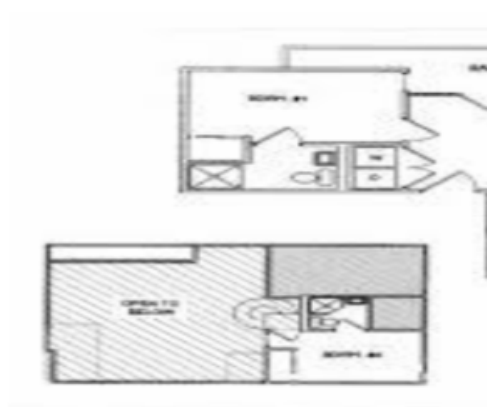

নির্বাচক নিবন্ধন আধিকারিকের স্বাক্ষর

Nazri Naksha

Google Map View

Polling Station Building Front View

Polling Station Front View

Cad View

Key MAP View

<p>1</p> <p>নাম : সঞ্জীব মন্ডল পিতার নাম : গুদর মন্ডল বাড়ির নং : নং 0229 বয়স : 25 লিঙ্গ : পুরুষ</p>	UTI2224194	<p>ফটো উপলব্ধ</p>	<p>2</p> <p>নাম : চুমকী মন্ডল পিতার নাম : ডুবু মন্ডল বাড়ির নং : নং 0219 বয়স : 28 লিঙ্গ : মহিলা</p>	UTI2224152	<p>ফটো উপলব্ধ</p>	<p>3</p> <p>নাম : মালা মন্ডল স্বামীর নাম : রিন্টু মন্ডল বাড়ির নং : নং 0068 বয়স : 25 লিঙ্গ : মহিলা</p>	UTI2349041	<p>ফটো উপলব্ধ</p>
<p>4</p> <p>নাম : ভরত মন্ডল পিতার নাম : মনু মন্ডল বাড়ির নং : নং 0085 বয়স : 23 লিঙ্গ : পুরুষ</p>	UTI2208825	<p>ফটো উপলব্ধ</p>	<p>5</p> <p>নাম : চন্দনা ঘোষ স্বামীর নাম : অমল ঘোষ বাড়ির নং : n0051 বয়স : 49 লিঙ্গ : মহিলা</p>	DDW2672715	<p>ফটো উপলব্ধ</p>	<p>6</p> <p>নাম : অমল ঘোষ পিতার নাম : শিবচরণ ঘোষ বাড়ির নং : n0051 বয়স : 55 লিঙ্গ : পুরুষ</p>	DDW2947315	<p>ফটো উপলব্ধ</p>
<p>7</p> <p>নাম : দেবশীষ ঘোষ পিতার নাম : সুরেশ ঘোষ বাড়ির নং : n0049 বয়স : 37 লিঙ্গ : পুরুষ</p>	UTI0826933	<p>ফটো উপলব্ধ</p>	<p>8</p> <p>নাম : মনু ঘোষ পিতার নাম : শিবচরণ ঘোষ বাড়ির নং : n0050 বয়স : 61 লিঙ্গ : পুরুষ</p>	WB/07/044/393240	<p>ফটো উপলব্ধ</p>	<p>S2 9</p> <p>নাম : পিন্টু ঘোষ পিতার নাম : অমল ঘোষ বাড়ির নং : এনও৩৪২ বয়স : 26 লিঙ্গ : মহিলা</p>	UTI1781426	<p>ফটো উপলব্ধ</p>
<p>10</p> <p>নাম : টুঙ্গা ঘোষ স্বামীর নাম : কার্তিক ঘোষ বাড়ির নং : n0051 বয়স : 39 লিঙ্গ : মহিলা</p>	UTI0826461	<p>ফটো উপলব্ধ</p>	<p>11</p> <p>নাম : সুজন ঘোষ পিতার নাম : কার্তিক ঘোষ বাড়ির নং : নং 0051 বয়স : 22 লিঙ্গ : পুরুষ</p>	UTI2348126	<p>ফটো উপলব্ধ</p>	<p>12</p> <p>নাম : পঙ্কজ ঘোষ পিতার নাম : অমল ঘোষ বাড়ির নং : নং 0051 বয়স : 22 লিঙ্গ : পুরুষ</p>	UTI2260719	<p>ফটো উপলব্ধ</p>
<p>13</p> <p>নাম : সুরেশ ঘোষ পিতার নাম : শিবচরণ ঘোষ বাড়ির নং : n0049 বয়স : 65 লিঙ্গ : পুরুষ</p>	WB/07/044/393216	<p>ফটো উপলব্ধ</p>	<p>14</p> <p>নাম : সুমিত্রা ঘোষ স্বামীর নাম : সুরেশ ঘোষ বাড়ির নং : n0049 বয়স : 60 লিঙ্গ : মহিলা</p>	WB/07/044/393273	<p>ফটো উপলব্ধ</p>	<p>15</p> <p>নাম : কার্তিক ঘোষ পিতার নাম : নরেশ ঘোষ বাড়ির নং : n0051 বয়স : 45 লিঙ্গ : পুরুষ</p>	UTI0826453	<p>ফটো উপলব্ধ</p>
<p>16</p> <p>নাম : ফুলবতী ঘোষ স্বামীর নাম : মনু ঘোষ বাড়ির নং : n0050 বয়স : 53 লিঙ্গ : মহিলা</p>	WB/07/044/393383	<p>ফটো উপলব্ধ</p>	<p>17</p> <p>নাম : বিনয় ঘোষ পিতার নাম : শিবচরণ ঘোষ বাড়ির নং : n0050 বয়স : 50 লিঙ্গ : পুরুষ</p>	UTI0826875	<p>ফটো উপলব্ধ</p>	<p>18</p> <p>নাম : জুলী ঘোষ স্বামীর নাম : দেবশীষ ঘোষ বাড়ির নং : n0049 বয়স : 32 লিঙ্গ : মহিলা</p>	UTI1166628	<p>ফটো উপলব্ধ</p>
<p>19</p> <p>নাম : অভিজিত ঘোষ পিতার নাম : সুরু ঘোষ বাড়ির নং : n0049 বয়স : 35 লিঙ্গ : পুরুষ</p>	UTI0826313	<p>ফটো উপলব্ধ</p>	<p>20</p> <p>নাম : মাল্পি ঘোষ পিতার নাম : সুরু ঘোষ বাড়ির নং : n0049 বয়স : 26 লিঙ্গ : মহিলা</p>	UTI11787795	<p>ফটো উপলব্ধ</p>	<p>21</p> <p>নাম : সোম্পা ঘোষ স্বামীর নাম : অভিজিত ঘোষ বাড়ির নং : n0049 বয়স : 27 লিঙ্গ : মহিলা</p>	UTI11631167	<p>ফটো উপলব্ধ</p>
<p>22</p> <p>নাম : মানিক মণ্ডল পিতার নাম : দশরথ মণ্ডল বাড়ির নং : n0066 বয়স : 60 লিঙ্গ : পুরুষ</p>	WB/07/044/393480	<p>ফটো উপলব্ধ</p>	<p>23</p> <p>নাম : পল্লু মণ্ডল পিতার নাম : নৈদ মণ্ডল বাড়ির নং : n0183 বয়স : 68 লিঙ্গ : পুরুষ</p>	WB/07/044/393269	<p>ফটো উপলব্ধ</p>	<p>24</p> <p>নাম : লতিকা মন্ডল স্বামীর নাম : তারাশ মন্ডল বাড়ির নং : নং 0061 বয়স : 51 লিঙ্গ : মহিলা</p>	UTI2065415	<p>ফটো উপলব্ধ</p>
<p>25</p> <p>নাম : অশোক মণ্ডল পিতার নাম : ফকুলা মণ্ডল বাড়ির নং : n0168 বয়স : 51 লিঙ্গ : পুরুষ</p>	WB/07/044/393486	<p>ফটো উপলব্ধ</p>	<p>26</p> <p>নাম : কাজল মণ্ডল স্বামীর নাম : যুধিষ্ঠীর মণ্ডল বাড়ির নং : n0132 বয়স : 47 লিঙ্গ : মহিলা</p>	DDW2673820	<p>ফটো উপলব্ধ</p>	<p>27</p> <p>নাম : রূপালী কৈবর্ত (মন্ডল) স্বামীর নাম : সুভাষ মন্ডল বাড়ির নং : n0159 বয়স : 36 লিঙ্গ : মহিলা</p>	UTI1067529	<p>ফটো উপলব্ধ</p>
<p>28</p> <p>নাম : মেনকা মন্ডল স্বামীর নাম : প্রবোধ মন্ডল বাড়ির নং : n0127 বয়স : 42 লিঙ্গ : মহিলা</p>	DDW2294379	<p>ফটো উপলব্ধ</p>	<p>29</p> <p>নাম : নিবারন মন্ডল পিতার নাম : ভবিন্দর মন্ডল বাড়ির নং : n0159 বয়স : 30 লিঙ্গ : পুরুষ</p>	UTI1294743	<p>ফটো উপলব্ধ</p>	<p>30</p> <p>নাম : রিকু মন্ডল পিতার নাম : সদাগর মন্ডল বাড়ির নং : n0238 বয়স : 33 লিঙ্গ : পুরুষ</p>	UTI1067693	<p>ফটো উপলব্ধ</p>