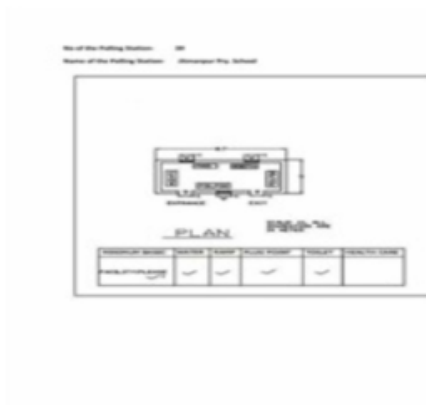

নির্বাচক নিবন্ধন আধিকারিকের স্বাক্ষর

Nazri Naksha

Google Map View

Polling Station Building Front View

Polling Station Front View

Cad View

Key MAP View

1 নাম : সিতুন মিয়া পিতার নাম : নৌবার মিয়া বাড়ির নং : নং007 বয়স : 27 লিঙ্গ : পুরুষ	UTI1876879 ফটো উপলব্ধ	2 নাম : শুকতারা খাতুন স্বামীর নাম : সুকিত মিয়া বাড়ির নং : নং0019 বয়স : 22 লিঙ্গ : মহিলা	UTI2264968 ফটো উপলব্ধ	3 নাম : চৈত মিয়া পিতার নাম : হাকিম মিয়া বাড়ির নং : n0013 বয়স : 60 লিঙ্গ : পুরুষ	DDW1277557 ফটো উপলব্ধ
4 নাম : রমেশা বিবি স্বামীর নাম : তোফা মিয়া বাড়ির নং : n0015 বয়স : 58 লিঙ্গ : মহিলা	UTI1967462 ফটো উপলব্ধ	5 নাম : আশরাফুল পিতার নাম : হাবিব বাড়ির নং : n0012 বয়স : 51 লিঙ্গ : পুরুষ	DDW2678894 ফটো উপলব্ধ	6 নাম : সেখ মুক্তি পিতার নাম : সৈয়দ হানিফ বাড়ির নং : n0023 বয়স : 40 লিঙ্গ : পুরুষ	UTI1603877 ফটো উপলব্ধ
7 নাম : মহঃ কাবুল মিয়া পিতার নাম : মোহাম্মদ মমতাজ মিয়া বাড়ির নং : n0001 বয়স : 37 লিঙ্গ : পুরুষ	DDW3075223 ফটো উপলব্ধ	8 নাম : চামেলি খাতুন স্বামীর নাম : মহঃ তেজু মিয়া বাড়ির নং : নং0021 বয়স : 23 লিঙ্গ : মহিলা	UTI2265304 ফটো উপলব্ধ	9 নাম : জাসমিনা খাতুন স্বামীর নাম : মহঃ আকতার হোসেন বাড়ির নং : নং0015 বয়স : 23 লিঙ্গ : মহিলা	UTI2264695 ফটো উপলব্ধ
10 নাম : সিরাজ হোসেন পিতার নাম : উকিল মিয়া বাড়ির নং : n0015 বয়স : 36 লিঙ্গ : পুরুষ	UTI0829424 ফটো উপলব্ধ	11 নাম : আলিনা খাতুন স্বামীর নাম : রাজেবুল করিম বাড়ির নং : নং0017 বয়স : 24 লিঙ্গ : মহিলা	UTI2264620 ফটো উপলব্ধ	12 নাম : নিলাম খাতুন স্বামীর নাম : হাসিরুদ্দিন মিয়া বাড়ির নং : নং0128 বয়স : 27 লিঙ্গ : মহিলা	UTI2264760 ফটো উপলব্ধ
13 নাম : রীনা স্বামীর নাম : কাঙ্গুয়া বাড়ির নং : নং0184 বয়স : 43 লিঙ্গ : মহিলা	UTI2248490 ফটো উপলব্ধ	14 নাম : জব্বার মিয়া পিতার নাম : সাহেবজান মিয়া বাড়ির নং : নং003 বয়স : 26 লিঙ্গ : পুরুষ	UTI1876887 ফটো উপলব্ধ	15 নাম : পিন্ধি খাতুন স্বামীর নাম : পেশকার মিয়া বাড়ির নং : নং0013 বয়স : 26 লিঙ্গ : মহিলা	UTI2264919 ফটো উপলব্ধ
16 নাম : খরসেদ হোসেন পিতার নাম : রাসুল মিয়া বাড়ির নং : নং003 বয়স : 23 লিঙ্গ : পুরুষ	UTI1864552 ফটো উপলব্ধ	17 নাম : ডালিয়া বেওয়া স্বামীর নাম : রাসুল মিয়া বাড়ির নং : n0007 বয়স : 82 লিঙ্গ : মহিলা	UTI2151421 ফটো উপলব্ধ	18 নাম : রেজিয়া বিবি স্বামীর নাম : সিকান্দার মিয়া বাড়ির নং : n0008 বয়স : 50 লিঙ্গ : মহিলা	UTI2112977 ফটো উপলব্ধ
19 নাম : সাত্তান মিয়া পিতার নাম : সরদার মিয়া বাড়ির নং : n0001 বয়স : 50 লিঙ্গ : পুরুষ	DDW1277482 ফটো উপলব্ধ	20 নাম : লালচাঁপ মিয়া পিতার নাম : সাহেবজান মিয়া বাড়ির নং : নং0003 বয়স : 24 লিঙ্গ : পুরুষ	UTI2264729 ফটো উপলব্ধ	21 নাম : আজাম মিয়া পিতার নাম : দুখু মিয়া বাড়ির নং : নং0101 বয়স : 22 লিঙ্গ : পুরুষ	UTI2264745 ফটো উপলব্ধ
22 নাম : শিমা বিবি স্বামীর নাম : তাইমুজ মিয়া বাড়ির নং : n0013 বয়স : 40 লিঙ্গ : মহিলা	UTI0829606 ফটো উপলব্ধ	23 নাম : ইদুল মিয়া পিতার নাম : সেকাবাত মিয়া বাড়ির নং : n0014 বয়স : 40 লিঙ্গ : পুরুষ	UTI0978866 ফটো উপলব্ধ	24 নাম : রিটন মিয়া পিতার নাম : নৌবরা মিয়া বাড়ির নং : নং007 বয়স : 25 লিঙ্গ : পুরুষ	UTI1876861 ফটো উপলব্ধ
25 নাম : আব্দুল লতিফ পিতার নাম : মেহেরুদ্দিন বাড়ির নং : n0011 বয়স : 71 লিঙ্গ : পুরুষ	UTI2112902 ফটো উপলব্ধ	26 নাম : মহঃ সারফারাজ আলি পিতার নাম : মহঃ সৌকাত আলি বাড়ির নং : - বয়স : 26 লিঙ্গ : পুরুষ	UTI2066710 ফটো উপলব্ধ	27 নাম : আনওয়ারুল হক স্বামীর নাম : সাইজাহান মিয়া বাড়ির নং : n0004 বয়স : 23 লিঙ্গ : মহিলা	UTI2112951 ফটো উপলব্ধ
28 নাম : রহিম মিয়া পিতার নাম : চৈত মিয়া বাড়ির নং : নং0013 বয়স : 22 লিঙ্গ : পুরুষ	UTI2264299 ফটো উপলব্ধ	29 নাম : কলী খাতুন স্বামীর নাম : মহঃ মাকিম মিয়া বাড়ির নং : নং0002 বয়স : 23 লিঙ্গ : মহিলা	UTI2184802 ফটো উপলব্ধ	30 নাম : সুলতানা পারভিন স্বামীর নাম : মহঃ জনি বাড়ির নং : নং0015 বয়স : 22 লিঙ্গ : মহিলা	UTI2350007 ফটো উপলব্ধ