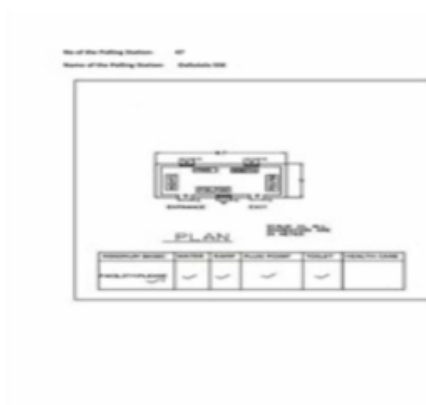

নির্বাচক নিবন্ধন আধিকারিকের স্বাক্ষর

Nazri Naksha

Google Map View

Polling Station Building Front View

Polling Station Front View

Cad View

Key MAP View

1 নাম : সেখ আতিউর পিতার নাম: সেখ জাহাঙ্গীর বাড়ির নং : নং0026 বয়স : 21 লিঙ্গ : পুরুষ	UTI2382042 ফটো উপলব্ধ	2 নাম : রোজি খাতুন স্বামীর নাম: মোমতাজ খাঁন বাড়ির নং : নং004 বয়স : 25 লিঙ্গ : মহিলা	UTI2383552 ফটো উপলব্ধ	3 নাম : সেখ আসরিপ পিতার নাম: সেখ তাসলিম বাড়ির নং : নং0049 বয়স : 47 লিঙ্গ : পুরুষ	UTI0757336 ফটো উপলব্ধ
4 নাম : রুমা বিবি স্বামীর নাম: রাজেশ খান বাড়ির নং : নং0033 বয়স : 32 লিঙ্গ : মহিলা	UTI1299973 ফটো উপলব্ধ	5 নাম : সারিফুল বেগম পিতার নাম: কালিম সেখ বাড়ির নং : নং0045 বয়স : 29 লিঙ্গ : পুরুষ	UTI1634906 ফটো উপলব্ধ	6 নাম : কাসেফা খাতুন স্বামীর নাম: সেখ রাবিউল বাড়ির নং : নং0027 বয়স : 22 লিঙ্গ : মহিলা	UTI2381879 ফটো উপলব্ধ
7 নাম : সেখ ইদুল স্বামীর নাম: সেখ হাসান বেওয়া বাড়ির নং : নং0048 বয়স : 44 লিঙ্গ : পুরুষ	UTI1071893 ফটো উপলব্ধ	8 নাম : সামিমা খাতুন স্বামীর নাম: সেখ লাতিফ বাড়ির নং : নং0020 বয়স : 33 লিঙ্গ : মহিলা	UTI1071828 ফটো উপলব্ধ	9 নাম : পিংকি খাতুন স্বামীর নাম: সেখ আরফান বাড়ির নং : নং0051 বয়স : 29 লিঙ্গ : মহিলা	UTI2381978 ফটো উপলব্ধ
10 নাম : সেখ ইসরাইল পিতার নাম: সেখ মস্তাকিম বাড়ির নং : নং0026 বয়স : 21 লিঙ্গ : পুরুষ	UTI2382026 ফটো উপলব্ধ	11 নাম : সেখ সব্বিউল পিতার নাম: সেখ ইদুল বাড়ির নং : নং0048 বয়স : 23 লিঙ্গ : পুরুষ	UTI2226702 ফটো উপলব্ধ	12 নাম : পারমিন খাতুন স্বামীর নাম: সেখ আবদুল রাহমান বাড়ির নং : নং0021 বয়স : 34 লিঙ্গ : মহিলা	UTI1071844 ফটো উপলব্ধ
13 নাম : সাহিরুন বিবি স্বামীর নাম: মাহাতাব আলি বাড়ির নং : নং0017 বয়স : 56 লিঙ্গ : মহিলা	DDW2697894 ফটো উপলব্ধ	14 নাম : দিলবারি খাতুন স্বামীর নাম: সেখ নাসিম বাড়ির নং : নং0050 বয়স : 32 লিঙ্গ : মহিলা	UTI1300060 ফটো উপলব্ধ	15 নাম : সেখ নূরজাহান পিতার নাম: সেখ হাকিম বাড়ির নং : নং0010 বয়স : 29 লিঙ্গ : পুরুষ	UTI2021962 ফটো উপলব্ধ
16 নাম : সেখ আলাউদ্দিন পিতার নাম: সেখ জালাল বাড়ির নং : নং0020 বয়স : 27 লিঙ্গ : পুরুষ	UTI2224350 ফটো উপলব্ধ	17 নাম : অজরুন বিবি স্বামীর নাম: সনবার খান বাড়ির নং : নং0003 বয়স : 30 লিঙ্গ : মহিলা	UTI2383537 ফটো উপলব্ধ	18 নাম : সেখ হাইদার পিতার নাম: সোলেমান সেখ বাড়ির নং : নং0021 বয়স : 38 লিঙ্গ : পুরুষ	DDW2822930 ফটো উপলব্ধ
19 নাম : লাভলী খাতুন স্বামীর নাম: সেখ তাসরিফ সামস সি সিরাজ বাড়ির নং : নং0037 বয়স : 29 লিঙ্গ : মহিলা	UTI1300029 ফটো উপলব্ধ	20 নাম : সেখ রাজেশ পিতার নাম: সেখ মোফি. ল বাড়ির নং : নং0037 বয়স : 41 লিঙ্গ : পুরুষ	UTI0757286 ফটো উপলব্ধ	21 নাম : সেখ মোসিন পিতার নাম: সেখ তোফিজ বাড়ির নং : নং0013 বয়স : 34 লিঙ্গ : পুরুষ	UTI1071794 ফটো উপলব্ধ
22 নাম : সেখ সালাম পিতার নাম: সেখ আলি মোহাম্মদ বাড়ির নং : নং0048 বয়স : 30 লিঙ্গ : পুরুষ	UTI1882661 ফটো উপলব্ধ	23 নাম : সেখ ফারিদ পিতার নাম: সেখ মুরসেদ বাড়ির নং : নং 0049 বয়স : 23 লিঙ্গ : পুরুষ	UTI2224426 ফটো উপলব্ধ	24 নাম : নূরজাহান বিবি স্বামীর নাম: সেখ সৌকাত বাড়ির নং : নং0025 বয়স : 54 লিঙ্গ : মহিলা	UTI1172865 ফটো উপলব্ধ
25 নাম : মমতাজ খান পিতার নাম: নাজির খান বাড়ির নং : নং0009 বয়স : 58 লিঙ্গ : পুরুষ	DDW1662089 ফটো উপলব্ধ	26 নাম : সেখ জিয়াউল পিতার নাম: সেখ ইসলাম বাড়ির নং : নং0026 বয়স : 23 লিঙ্গ : পুরুষ	UTI2268076 ফটো উপলব্ধ	27 নাম : সেখ তাসরিফ সামস সি সিরাজ পিতার নাম: সেখ মোফি. ল বাড়ির নং : নং0037 বয়স : 39 লিঙ্গ : পুরুষ	DDW3076593 ফটো উপলব্ধ
28 নাম : সেখ মোহাম্মদ আরমান পিতার নাম: সেখ আসরিফ বাড়ির নং : নং037 বয়স : 26 লিঙ্গ : পুরুষ	UTI1882489 ফটো উপলব্ধ	29 নাম : সেখ আব্দুল রহমান পিতার নাম: সেখ সোলেমান বাড়ির নং : নং0021 বয়স : 43 লিঙ্গ : পুরুষ	UTI0834705 ফটো উপলব্ধ	30 নাম : মহঃ রাইউল খাঁ পিতার নাম: মহঃ বেলাইত খাঁ বাড়ির নং : নং0033 বয়স : 35 লিঙ্গ : পুরুষ	UTI0981357 ফটো উপলব্ধ