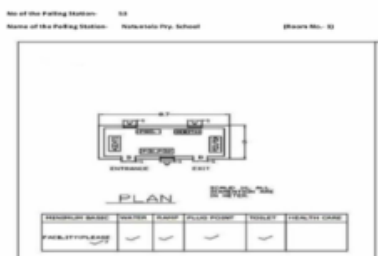

নির্বাচক নিবন্ধন আধিকারিকের স্বাক্ষর

Nazri Naksha

Google Map View

Polling Station Building Front View

Polling Station Front View

Cad View

Key MAP View

1 নাম : আছরী খাতুন পিতার নাম : লিখ সুদ্দিন বাড়ির নং : n0257 বয়স : 30 লিঙ্গ : মহিলা	UTI2026524 ফটো উপলব্ধ	2 নাম : আজিম মিয়া পিতার নাম : সামিদ মিয়া বাড়ির নং : 0213 বয়স : 28 লিঙ্গ : পুরুষ	UTI1988419 ফটো উপলব্ধ	3 নাম : নূরসালাম মিয়া পিতার নাম : জাব্বার মিয়া বাড়ির নং : n0198 বয়স : 39 লিঙ্গ : পুরুষ	UTI1954148 ফটো উপলব্ধ
4 নাম : আসমিনা বিবি স্বামীর নাম : বারকাত মিয়া বাড়ির নং : n0171 বয়স : 33 লিঙ্গ : মহিলা	UTI1175264 ফটো উপলব্ধ	5 নাম : আজিমুদ্দিন মিয়া পিতার নাম : দুলার মিয়া বাড়ির নং : n0249 বয়স : 63 লিঙ্গ : পুরুষ	UTI1954015 ফটো উপলব্ধ	6 নাম : মহঃ সাহেব পিতার নাম : মহঃ আসরাফ মিয়া বাড়ির নং : nং225 বয়স : 25 লিঙ্গ : পুরুষ	UTI1839224 ফটো উপলব্ধ
7 নাম : জামিলা বিবি স্বামীর নাম : আকবর মিয়া বাড়ির নং : n0227 বয়স : 58 লিঙ্গ : মহিলা	UTI1954858 ফটো উপলব্ধ	8 নাম : কেতাবুল মিয়া পিতার নাম : সুকরুদ্দিন মিয়া বাড়ির নং : nং0408 বয়স : 23 লিঙ্গ : পুরুষ	UTI2332096 ফটো উপলব্ধ	9 নাম : সিতারা নাদাপ স্বামীর নাম : মোহাম্মদ রাজু মিয়া বাড়ির নং : nং 0224 বয়স : 24 লিঙ্গ : মহিলা	UTI2026540 ফটো উপলব্ধ
10 নাম : ওলেমা বিবি স্বামীর নাম : জাইনাল আবেদিন মিয়া বাড়ির নং : nং053 বয়স : 40 লিঙ্গ : মহিলা	UTI1862770 ফটো উপলব্ধ	11 নাম : মহ রাজু মিয়া পিতার নাম : খাজামুদ্দিন মিয়া বাড়ির নং : n0224 বয়স : 32 লিঙ্গ : পুরুষ	UTI1073741 ফটো উপলব্ধ	12 নাম : আসলাম মিয়া পিতার নাম : জব্বার মিয়া বাড়ির নং : n0198 বয়স : 61 লিঙ্গ : পুরুষ	UTI1954296 ফটো উপলব্ধ
13 নাম : রোজিনা খাতুন স্বামীর নাম : ছোটু মিয়া বাড়ির নং : - বয়স : 24 লিঙ্গ : মহিলা	UTI2027803 ফটো উপলব্ধ	14 নাম : রিনা দুলা স্বামীর নাম : সনাতন দুলা বাড়ির নং : 044 বয়স : 48 লিঙ্গ : মহিলা	DDW1375435 ফটো উপলব্ধ	15 নাম : ফাতমা বিবি স্বামীর নাম : আমির মিয়া বাড়ির নং : n0208 বয়স : 44 লিঙ্গ : মহিলা	UTI1175488 ফটো উপলব্ধ
16 নাম : আদম মিয়া পিতার নাম : সাবুল মিয়া বাড়ির নং : এন0182 বয়স : 25 লিঙ্গ : পুরুষ	UTI1990399 ফটো উপলব্ধ	17 নাম : পিংকু মিয়া পিতার নাম : নিজাম মিয়া বাড়ির নং : nং0226 বয়স : 23 লিঙ্গ : পুরুষ	UTI2270676 ফটো উপলব্ধ	18 নাম : খুসবুন বিবি স্বামীর নাম : সেরাজ মিয়া বাড়ির নং : n0193 বয়স : 52 লিঙ্গ : মহিলা	UTI1953694 ফটো উপলব্ধ
19 নাম : তানজিমা বিবি স্বামীর নাম : রাহেমুল মিয়া বাড়ির নং : 0249 বয়স : 25 লিঙ্গ : মহিলা	UTI1992270 ফটো উপলব্ধ	20 নাম : নূরকলাম মিয়া পিতার নাম : মৃত নজিরুদ্দিন মিয়া বাড়ির নং : nং193 বয়স : 26 লিঙ্গ : পুরুষ	UTI1839109 ফটো উপলব্ধ	21 নাম : সালেহার খাতুন স্বামীর নাম : সাকিল মিয়া বাড়ির নং : nং 0171 বয়স : 27 লিঙ্গ : মহিলা	UTI2027696 ফটো উপলব্ধ
22 নাম : সনাতন দুলা পিতার নাম : কয়েস দুলা বাড়ির নং : 044 বয়স : 51 লিঙ্গ : পুরুষ	DDW2696417 ফটো উপলব্ধ	23 নাম : সহানেওয়াজ মিয়া পিতার নাম : নিজাম মিয়া বাড়ির নং : nং0226 বয়স : 26 লিঙ্গ : পুরুষ	UTI1869684 ফটো উপলব্ধ	24 নাম : কামাল মিয়া পিতার নাম : আব্বাস মিয়া বাড়ির নং : n0227 বয়স : 31 লিঙ্গ : পুরুষ	UTI1302983 ফটো উপলব্ধ
25 নাম : সিউলি খাতুন পিতার নাম : মহ হোসেন মিয়া বাড়ির নং : - বয়স : 24 লিঙ্গ : মহিলা	UTI2234524 ফটো উপলব্ধ	26 নাম : মহঃ সাইদুল মিয়া পিতার নাম : কাশিম মিয়া বাড়ির নং : nং0274 বয়স : 32 লিঙ্গ : পুরুষ	UTI1175199 ফটো উপলব্ধ	27 নাম : হামিদ মিয়া পিতার নাম : হাফিজ মিয়া বাড়ির নং : n0213 বয়স : 62 লিঙ্গ : পুরুষ	UTI1945062 ফটো উপলব্ধ
28 নাম : সাবিনা বিবি স্বামীর নাম : মোহঃ আসরাফ মিয়া বাড়ির নং : n0225 বয়স : 53 লিঙ্গ : মহিলা	UTI1953884 ফটো উপলব্ধ	29 নাম : মহঃ আজাহারুদ্দীন মিয়া পিতার নাম : মহঃ আসরাফ মিয়া বাড়ির নং : nং225 বয়স : 28 লিঙ্গ : পুরুষ	UTI1839018 ফটো উপলব্ধ	30 নাম : মোসাম মিয়া পিতার নাম : গিয়াস মিয়া বাড়ির নং : nং0054 বয়স : 25 লিঙ্গ : পুরুষ	UTI2270858 ফটো উপলব্ধ