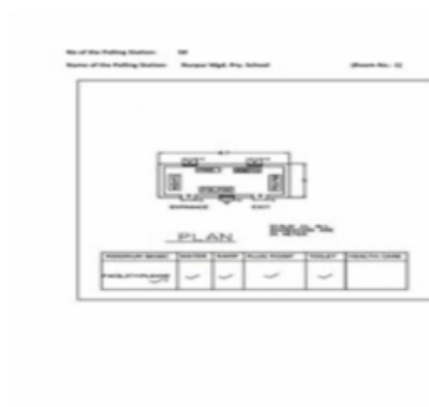

নির্বাচক নিবন্ধন আধিকারিকের স্বাক্ষর

Nazri Naksha

Google Map View

Polling Station Building Front View

Polling Station Front View

Cad View

Key MAP View

1	UTI2389161	নাম : মহঃ মাসুম পিতার নাম: মহঃ ওয়াসেদ হোসেন বাড়ির নং : নং0041 বয়স : 21 লিঙ্গ : পুরুষ	ফটো উপলব্ধ	2	UTI2389567	নাম : মহঃ সাগার পিতার নাম: মহঃ রেজ্জাক বাড়ির নং : নং0083 বয়স : 24 লিঙ্গ : পুরুষ	ফটো উপলব্ধ	3	UTI2389583	নাম : চাঁদনী খাতুন পিতার নাম: মহঃ সাপিক আলি বাড়ির নং : নং0212 বয়স : 21 লিঙ্গ : মহিলা	ফটো উপলব্ধ
4	DDW2313377	নাম : রুনা বিবি স্বামীর নাম: মহ মোবরক বাড়ির নং : নং0187 বয়স : 46 লিঙ্গ : মহিলা	ফটো উপলব্ধ	5	UTI1074095	নাম : মহঃ সাদ্দাম পিতার নাম: মহঃ সায়েন বাড়ির নং : নং0132 বয়স : 36 লিঙ্গ : পুরুষ	ফটো উপলব্ধ	6	UTI2078368	নাম : মহম্মদ আলি পিতার নাম: মোহম্মদ মরিদ বাড়ির নং : নং0157 বয়স : 26 লিঙ্গ : পুরুষ	ফটো উপলব্ধ
7	UTI2077956	নাম : মোহম্মদ মজাফার পিতার নাম: মোহম্মদ মোহর বাড়ির নং : নং54 বয়স : 27 লিঙ্গ : পুরুষ	ফটো উপলব্ধ	8	DDW0700575	নাম : রাসেদা বিবি স্বামীর নাম: মহঃ সিরাজ বাড়ির নং : নং0162 বয়স : 49 লিঙ্গ : মহিলা	ফটো উপলব্ধ	9	UTI2389633	নাম : আনসারি খাতুন স্বামীর নাম: মহঃ নাসিমুদ্দিন বাড়ির নং : নং0248 বয়স : 22 লিঙ্গ : মহিলা	ফটো উপলব্ধ
10	UTI2389476	নাম : মহঃ রাহুল পিতার নাম: মহঃ আবদুল বাড়ির নং : নং0052 বয়স : 22 লিঙ্গ : পুরুষ	ফটো উপলব্ধ	11	UTI0837088	নাম : মহ আকবর আলি পিতার নাম: মহঃ ইউসুফ বাড়ির নং : নং0115 বয়স : 45 লিঙ্গ : পুরুষ	ফটো উপলব্ধ	12	UTI0179580	নাম : মহঃ সামসের আলি পিতার নাম: মহঃ সাবেদ আলি বাড়ির নং : নং0215 বয়স : 35 লিঙ্গ : পুরুষ	ফটো উপলব্ধ
13	UTI2391035	নাম : মোহঃ মোবারক আলি পিতার নাম: মোহঃ তাফি জুল বাড়ির নং : নং0003 বয়স : 22 লিঙ্গ : পুরুষ	ফটো উপলব্ধ	14	DDW2701720	নাম : তারো বিবি স্বামীর নাম: মহঃ কুতুবুদ্দিন বাড়ির নং : নং0164 বয়স : 52 লিঙ্গ : মহিলা	ফটো উপলব্ধ	15	UTI2212009	নাম : মহঃ জিয়াউল আলি পিতার নাম: মহঃ ফাজার আলি বাড়ির নং : নং 0105 বয়স : 24 লিঙ্গ : পুরুষ	ফটো উপলব্ধ
16	UTI2080513	নাম : আনারুল আলি পিতার নাম: সাজিদ নাদাপ বাড়ির নং : নং0220 বয়স : 25 লিঙ্গ : পুরুষ	ফটো উপলব্ধ	17	UTI2080547	নাম : মহঃ এহেশান আলি পিতার নাম: মহঃ হাল্লান বাড়ির নং : এন০০৮ বয়স : 25 লিঙ্গ : পুরুষ	ফটো উপলব্ধ	18	UTI2211597	নাম : মহঃ আসরাউল নাদাপ পিতার নাম: মহঃ এজাজুল নাদাপ বাড়ির নং : নং 0001 বয়স : 23 লিঙ্গ : পুরুষ	ফটো উপলব্ধ
19	UTI2389443	নাম : মহঃ ফিরদোস পিতার নাম: মহঃ আশ্ফুর বাড়ির নং : নং0179 বয়স : 22 লিঙ্গ : পুরুষ	ফটো উপলব্ধ	20	UTI2078624	নাম : মোহম্মদ ফাজিরুদ্দিন পিতার নাম: মোহম্মদ মনতাজ বাড়ির নং : নং 54 বয়স : 26 লিঙ্গ : পুরুষ	ফটো উপলব্ধ	21	UTI2079606	নাম : মহঃ রাহুল পিতার নাম: মহঃ ইসরাফুল বাড়ির নং : নং 0100 বয়স : 24 লিঙ্গ : পুরুষ	ফটো উপলব্ধ
22	UTI1869734	নাম : মহঃ সাহা আলম পিতার নাম: মহঃ মানিক বাড়ির নং : নং0147 বয়স : 26 লিঙ্গ : পুরুষ	ফটো উপলব্ধ	23	DDW2701654	নাম : মহঃ আব্দুল হালিম পিতার নাম: লাতিফ মন্ডল বাড়ির নং : নং0189 বয়স : 44 লিঙ্গ : পুরুষ	ফটো উপলব্ধ	24	DDW1624683	নাম : মহঃ সারিফুল পিতার নাম: মহঃ হবিলুদ্দিন বাড়ির নং : নং0152 বয়স : 43 লিঙ্গ : পুরুষ	ফটো উপলব্ধ
25	UTI2272375	নাম : মোহ সালিরাঙ্গ পিতার নাম: মোহ মোবারাক বাড়ির নং : এন0187 বয়স : 23 লিঙ্গ : পুরুষ	ফটো উপলব্ধ	26	UTI2272417	নাম : রেশমি খাতুন স্বামীর নাম: তারিকুল ইসলাম বাড়ির নং : নং055 বয়স : 24 লিঙ্গ : মহিলা	ফটো উপলব্ধ	27	DDW1374537	নাম : সাবেরা বিবি স্বামীর নাম: মহঃ আবদুল বাড়ির নং : নং0153 বয়স : 48 লিঙ্গ : মহিলা	ফটো উপলব্ধ
28	DDW3076718	নাম : মহঃ সামিরুল পিতার নাম: মহঃ ফারাজ বাড়ির নং : নং0199 বয়স : 36 লিঙ্গ : পুরুষ	ফটো উপলব্ধ	29	UTI1074145	নাম : আমিরুল ইসলাম পিতার নাম: মহঃ নুরুল ইসলাম বাড়ির নং : নং0139 বয়স : 33 লিঙ্গ : পুরুষ	ফটো উপলব্ধ	30	UTI2389211	নাম : মহঃ নাবি পিতার নাম: মহঃ রেজ্জাক বাড়ির নং : নং0083 বয়স : 21 লিঙ্গ : পুরুষ	ফটো উপলব্ধ