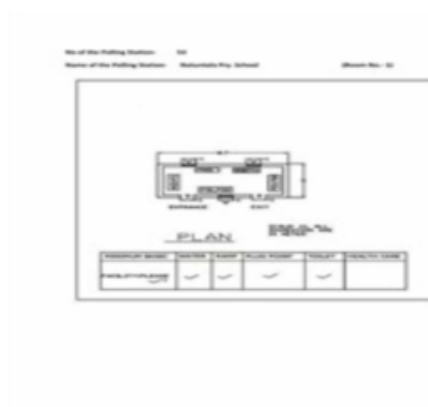

নির্বাচক নিবন্ধন আধিকারিকের স্বাক্ষর

Nazri Naksha

Google Map View

Polling Station Building Front View

Polling Station Front View

Cad View

Key MAP View

1 নাম : সিদ্দিক পিতার নাম: মানির বাড়ির নং : n0059 বয়স : 67 লিঙ্গ : পুরুষ	WB/07/044/426094	ফটো উপলব্ধ	2 নাম : মহঃ তাফি জুল পিতার নাম: মহম্মাদ গাডডু বাড়ির নং : নং057 বয়স : 30 লিঙ্গ : পুরুষ	UTI1863232	ফটো উপলব্ধ	3 নাম : জাহানারা স্বামীর নাম: সাকিরুদ্দিন বাড়ির নং : n0097 বয়স : 49 লিঙ্গ : মহিলা	DDW2323160	ফটো উপলব্ধ
4 নাম : মহঃ সাফিরুদ্দিন পিতার নাম: মহঃ মাইনুদ্দিন বাড়ির নং : n0097 বয়স : 36 লিঙ্গ : পুরুষ	UTI0839233	ফটো উপলব্ধ	5 নাম : মিলি খাতুন স্বামীর নাম: তুরাপ আলি বাড়ির নং : নং 0007 বয়স : 25 লিঙ্গ : মহিলা	UTI2084911	ফটো উপলব্ধ	6 নাম : হামফুন স্বামীর নাম: আলতাব বাড়ির নং : n0096 বয়স : 58 লিঙ্গ : মহিলা	DDW1627751	ফটো উপলব্ধ
7 নাম : রৌশন স্বামীর নাম: আবুল বাড়ির নং : n0076 বয়স : 78 লিঙ্গ : মহিলা	WB/07/044/426347	ফটো উপলব্ধ	8 নাম : সোবান বিবি স্বামীর নাম: আজুল বাড়ির নং : n0011 বয়স : 80 লিঙ্গ : মহিলা	UTI2419323	ফটো উপলব্ধ	9 নাম : আসিয়া বিবি স্বামীর নাম: মহঃ উকিল বাড়ির নং : নং0059 বয়স : 27 লিঙ্গ : মহিলা	UTI2086197	ফটো উপলব্ধ
10 নাম : সেতাবুল পিতার নাম: আলি মহম্মাদ বাড়ির নং : n0104 বয়স : 34 লিঙ্গ : পুরুষ	UTI1075068	ফটো উপলব্ধ	11 নাম : আফজান বিবি অন্যান্য: এমরান বাড়ির নং : n0062 বয়স : 71 লিঙ্গ : মহিলা	UTI2492213	ফটো উপলব্ধ	12 নাম : মহঃ হোসেন আলি পিতার নাম: আলি মহম্মাদ বাড়ির নং : n0104 বয়স : 33 লিঙ্গ : পুরুষ	UTI1178557	ফটো উপলব্ধ
13 নাম : ওনেদা স্বামীর নাম: খালেদ বাড়ির নং : n0085 বয়স : 68 লিঙ্গ : মহিলা	DDW2321933	ফটো উপলব্ধ	14 নাম : সাকিরুদ্দিন পিতার নাম: মালুদ্দিন বাড়ির নং : n0097 বয়স : 56 লিঙ্গ : পুরুষ	DDW2323152	ফটো উপলব্ধ	15 নাম : আসবুন স্বামীর নাম: জালালুদ্দিন বাড়ির নং : n0098 বয়স : 73 লিঙ্গ : মহিলা	DDW2707552	ফটো উপলব্ধ
16 নাম : মহঃ সোবান পিতার নাম: জামসেদ মন্ডল বাড়ির নং : n0075 বয়স : 63 লিঙ্গ : পুরুষ	UTI1306091	ফটো উপলব্ধ	17 নাম : রুমকি খাতুন স্বামীর নাম: মহঃ জিয়াউল বাড়ির নং : নং0035 বয়স : 22 লিঙ্গ : মহিলা	UTI2276335	ফটো উপলব্ধ	18 নাম : মহঃ দারবেশ আলি পিতার নাম: মহঃ উমর আলি বাড়ির নং : নং0011 বয়স : 23 লিঙ্গ : পুরুষ	UTI2086759	ফটো উপলব্ধ
19 নাম : মণ্ডল এব্রাহিম পিতার নাম: মাশির বাড়ির নং : n0107 বয়স : 73 লিঙ্গ : পুরুষ	WB/07/044/426431	ফটো উপলব্ধ	20 নাম : দাশিয়া স্বামীর নাম: এব্রাহিম বাড়ির নং : n0107 বয়স : 68 লিঙ্গ : মহিলা	DDW1662329	ফটো উপলব্ধ	21 নাম : আরফান পিতার নাম: মহঃ সাজিদ বাড়ির নং : n0011 বয়স : 38 লিঙ্গ : পুরুষ	DDW2318830	ফটো উপলব্ধ
22 নাম : নূরবানু বিবি স্বামীর নাম: মোহাম্মদ তাফি জুল হোসেন বাড়ির নং : n0049 বয়স : 63 লিঙ্গ : মহিলা	DDW2322246	ফটো উপলব্ধ	23 নাম : সামেনুর বিবি স্বামীর নাম: তাফেজুল বাড়ির নং : n0064 বয়স : 33 লিঙ্গ : মহিলা	UTI1074947	ফটো উপলব্ধ	24 নাম : মহঃ দুরুল হোসেন আক্রাম পিতার নাম: মহঃ বনীয়াদ আলি মুন্সি বাড়ির নং : n0049 বয়স : 63 লিঙ্গ : পুরুষ	UTI1074814	ফটো উপলব্ধ
25 নাম : মহঃ জিয়াউল পিতার নাম: মহঃ মাকসুদ বাড়ির নং : নং035 বয়স : 29 লিঙ্গ : পুরুষ	UTI1871243	ফটো উপলব্ধ	26 নাম : সাবিরা বিবি স্বামীর নাম: ওসমান আলি বাড়ির নং : n0050 বয়স : 53 লিঙ্গ : মহিলা	DDW2323251	ফটো উপলব্ধ	27 নাম : মহঃ ইসলাম পিতার নাম: মোহাম্মদ জিতু বাড়ির নং : n0079 বয়স : 76 লিঙ্গ : পুরুষ	UTI2430270	ফটো উপলব্ধ
28 নাম : খাবির হোসেন পিতার নাম: রাফিকুল আলি বাড়ির নং : নং 0069 বয়স : 24 লিঙ্গ : পুরুষ	UTI2084846	ফটো উপলব্ধ	29 নাম : পিংকি বিবি স্বামীর নাম: রাজু মিঞা বাড়ির নং : নং 0032 বয়স : 32 লিঙ্গ : মহিলা	UTI2084630	ফটো উপলব্ধ	30 নাম : মহঃ মেনাজুর রহমান পিতার নাম: মহঃ জাসমেদ আলি বাড়ির নং : n0075 বয়স : 37 লিঙ্গ : পুরুষ	DDW3077260	ফটো উপলব্ধ