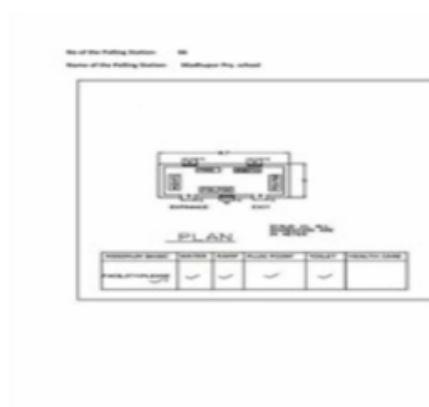

নির্বাচক নিবন্ধন আধিকারিকের স্বাক্ষর

Nazri Naksha

Google Map View

Polling Station Building Front View

Polling Station Front View

Cad View

Key MAP View

1 নাম : সাইরুন নেশা স্বামীর নাম : সেখ ইয়াকুব আলি বাড়ির নং : n0058 বয়স : 68 লিঙ্গ : মহিলা	DDW2742435 ফটো উপলব্ধ	2 নাম : সাবিলা খাতুন স্বামীর নাম : জিয়াউল হক বাড়ির নং : 194 বয়স : 36 লিঙ্গ : মহিলা	UTI0759746 ফটো উপলব্ধ	3 নাম : মোরজিলা স্বামীর নাম : মনিরুল সেখ বাড়ির নং : এন0025 বয়স : 39 লিঙ্গ : মহিলা	UTI1101864 ফটো উপলব্ধ
4 নাম : এমামুদ্দিন আনসারি পিতার নাম : জামসেদ আনসারি বাড়ির নং : n0025 বয়স : 43 লিঙ্গ : পুরুষ	UTI1079136 ফটো উপলব্ধ	5 নাম : সেখ সামিরুল পিতার নাম : সাইয়ুব সেখ বাড়ির নং : n0059 বয়স : 45 লিঙ্গ : পুরুষ	UTI1079185 ফটো উপলব্ধ	6 নাম : খোকা সেখ পিতার নাম : জানিদ সেখ বাড়ির নং : n0062 বয়স : 33 লিঙ্গ : পুরুষ	DDW2742849 ফটো উপলব্ধ
7 নাম : সুফিয়া খাতুন স্বামীর নাম : লিখ হাসেন বাড়ির নং : n0067 বয়স : 30 লিঙ্গ : মহিলা	UTI1523836 ফটো উপলব্ধ	8 নাম : মনিকা খাতুন স্বামীর নাম : মোঃ রাইহান বাড়ির নং : n0056 বয়স : 23 লিঙ্গ : মহিলা	UTI2286383 ফটো উপলব্ধ	9 নাম : আজমিরা বিবি স্বামীর নাম : সেখ মোজাম্মিল বাড়ির নং : n0091 বয়স : 42 লিঙ্গ : মহিলা	DDW2359511 ফটো উপলব্ধ
10 নাম : সেখ সাহিদুল আলম পিতার নাম : সেখ নাসিমুদ্দিন বাড়ির নং : n0069 বয়স : 30 লিঙ্গ : পুরুষ	UTI1432129 ফটো উপলব্ধ	11 নাম : সেখ সাফিকুল পিতার নাম : সেখ সাইয়ুব আলি বাড়ির নং : n0059 বয়স : 39 লিঙ্গ : পুরুষ	DDW2826139 ফটো উপলব্ধ	12 নাম : সেখ সাহিদ পিতার নাম : সেখ মোবরক বাড়ির নং : n0086 বয়স : 67 লিঙ্গ : পুরুষ	DDW2746071 ফটো উপলব্ধ
13 নাম : সালমা খাতুন স্বামীর নাম : মোহঃ আনোয়ার হোসেন বাড়ির নং : n0072 বয়স : 26 লিঙ্গ : মহিলা	UTI1849686 ফটো উপলব্ধ	14 নাম : সাহিমা বিবি স্বামীর নাম : আঃ ফারুক বাড়ির নং : n0016 বয়স : 45 লিঙ্গ : মহিলা	DDW2740108 ফটো উপলব্ধ	15 নাম : সামির আলি পিতার নাম : সেখ রোজান বাড়ির নং : n0042 বয়স : 24 লিঙ্গ : পুরুষ	UTI2093151 ফটো উপলব্ধ
16 নাম : আজিজুল হক পিতার নাম : মৃত আব্দুল খালেক বাড়ির নং : 198 বয়স : 35 লিঙ্গ : পুরুষ	UTI0759738 ফটো উপলব্ধ	17 নাম : বাবলু সেখ পিতার নাম : মফিজ বাড়ির নং : n0055 বয়স : 56 লিঙ্গ : পুরুষ	DDW2744746 ফটো উপলব্ধ	18 নাম : তাহেরা বিবি স্বামীর নাম : হাবিল আলি বাড়ির নং : n0084 বয়স : 80 লিঙ্গ : মহিলা	DDW2741411 ফটো উপলব্ধ
19 নাম : ফারুকা খাতুন পিতার নাম : সেখ ইসরাফুল বাড়ির নং : n0052 বয়স : 30 লিঙ্গ : মহিলা	UTI1313329 ফটো উপলব্ধ	20 নাম : সেখ সাহিল পিতার নাম : আব্দুল ফারুক বাড়ির নং : এন0016 বয়স : 22 লিঙ্গ : পুরুষ	UTI2430296 ফটো উপলব্ধ	21 নাম : সাহারা বিবি স্বামীর নাম : আজিজুল হক বাড়ির নং : n0107 বয়স : 53 লিঙ্গ : মহিলা	DDW2744324 ফটো উপলব্ধ
22 নাম : জাহানারা বিবি স্বামীর নাম : সেখ সহিউদ্দিন বাড়ির নং : n0062 বয়স : 44 লিঙ্গ : মহিলা	DDW2742856 ফটো উপলব্ধ	23 নাম : সেখ সালেক পিতার নাম : সেখ ফারমান বাড়ির নং : n0034 বয়স : 55 লিঙ্গ : পুরুষ	DDW2740488 ফটো উপলব্ধ	24 নাম : জাসেনুর খাতুন স্বামীর নাম : আব্দুল ওহেদুল বাড়ির নং : n0106 বয়স : 29 লিঙ্গ : মহিলা	UTI2093250 ফটো উপলব্ধ
25 নাম : নাসিবা খাতুন স্বামীর নাম : আবু কামরুজ্জামান বাড়ির নং : n0079 বয়স : 26 লিঙ্গ : মহিলা	UTI1876580 ফটো উপলব্ধ	26 নাম : নসরিন খাতুন স্বামীর নাম : সেখ সাহেদুর বাড়ির নং : n0091 বয়স : 29 লিঙ্গ : মহিলা	UTI2093284 ফটো উপলব্ধ	27 নাম : আবু কামরুজ্জামান পিতার নাম : মহঃ কাশিমুদ্দিন বাড়ির নং : 0079 বয়স : 29 লিঙ্গ : পুরুষ	UTI1432137 ফটো উপলব্ধ
28 নাম : গোলাম মালেক পিতার নাম : মহঃ জালালুদ্দিন বাড়ির নং : n0091 বয়স : 22 লিঙ্গ : পুরুষ	UTI2286417 ফটো উপলব্ধ	29 নাম : নূর ইয়াসমিন পিতার নাম : সেখ মোজাম্মিল বাড়ির নং : n0091 বয়স : 22 লিঙ্গ : মহিলা	UTI2286151 ফটো উপলব্ধ	30 নাম : গোলু বিবি স্বামীর নাম : সেখ মালেক বাড়ির নং : এন0058 বয়স : 60 লিঙ্গ : মহিলা	UTI1906940 ফটো উপলব্ধ