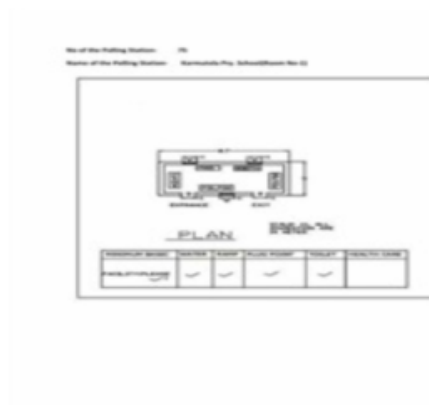

নির্বাচক নিবন্ধন আধিকারিকের স্বাক্ষর

Nazri Naksha

Google Map View

Polling Station Building Front View

Polling Station Front View

Cad View

Key MAP View

বিধানসভা নির্বাচনক্ষেত্রের নং, নাম : 49-মানিকচক
ভাগ নং, নাম : 1-পাঠানপাড়া,