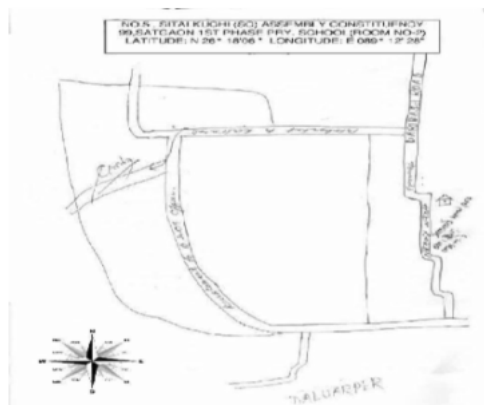

Nazri Naksha