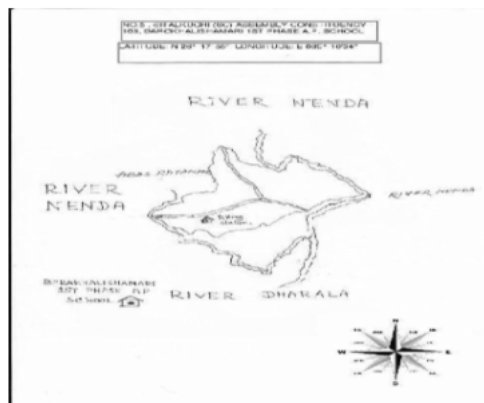

Nazri Naksha