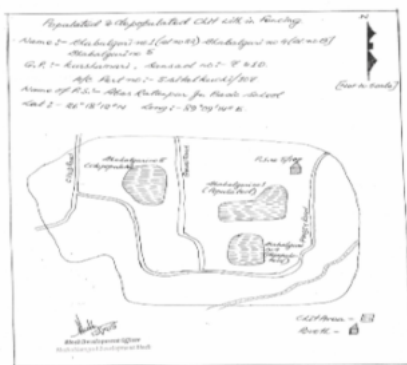

Nazri Naksha