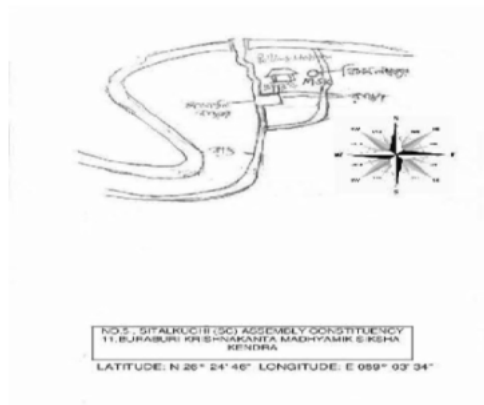

Nazri Naksha