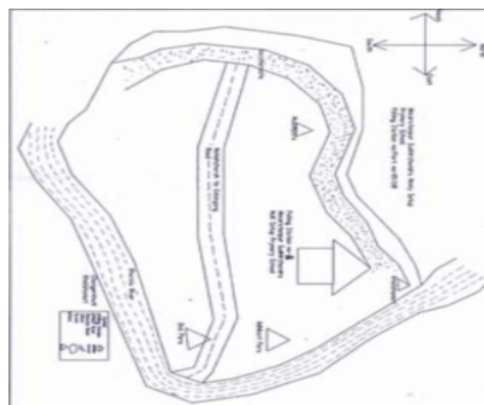

নির্বাচক নিবন্ধন আধিকারিকের স্বাক্ষর

Nazri Naksha

Google Map View

Polling Station Building Front View

Polling Station Front View

Cad View

Key MAP View

বিধানসভা নির্বাচনক্ষেত্রের নং, নাম : 5-শীতলকুচি