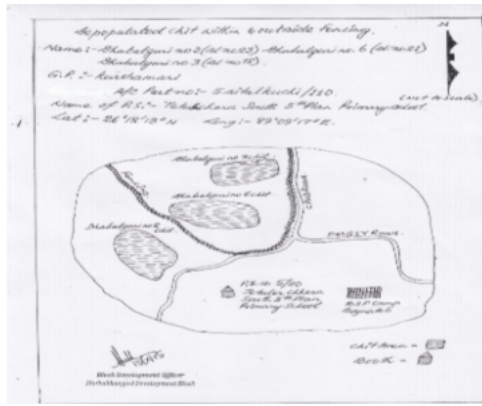

Nazri Naksha