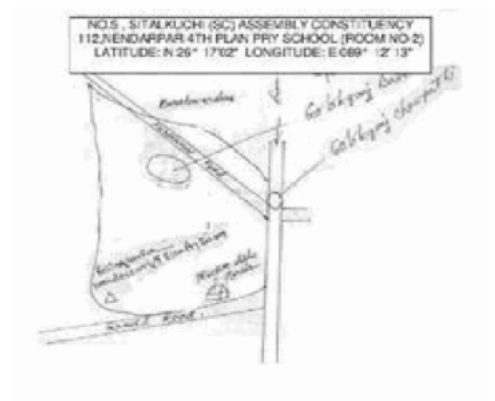

Cad View

Key MAP View