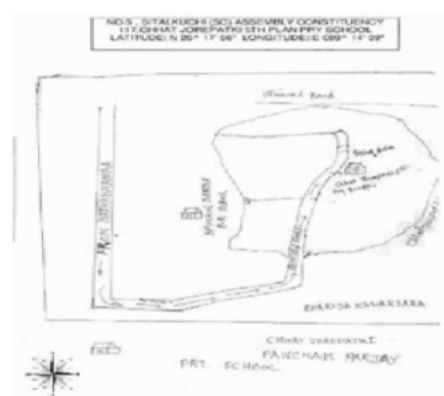

Key MAP View