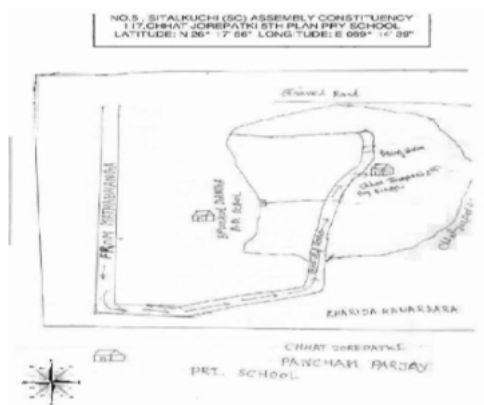

Nazri Naksha